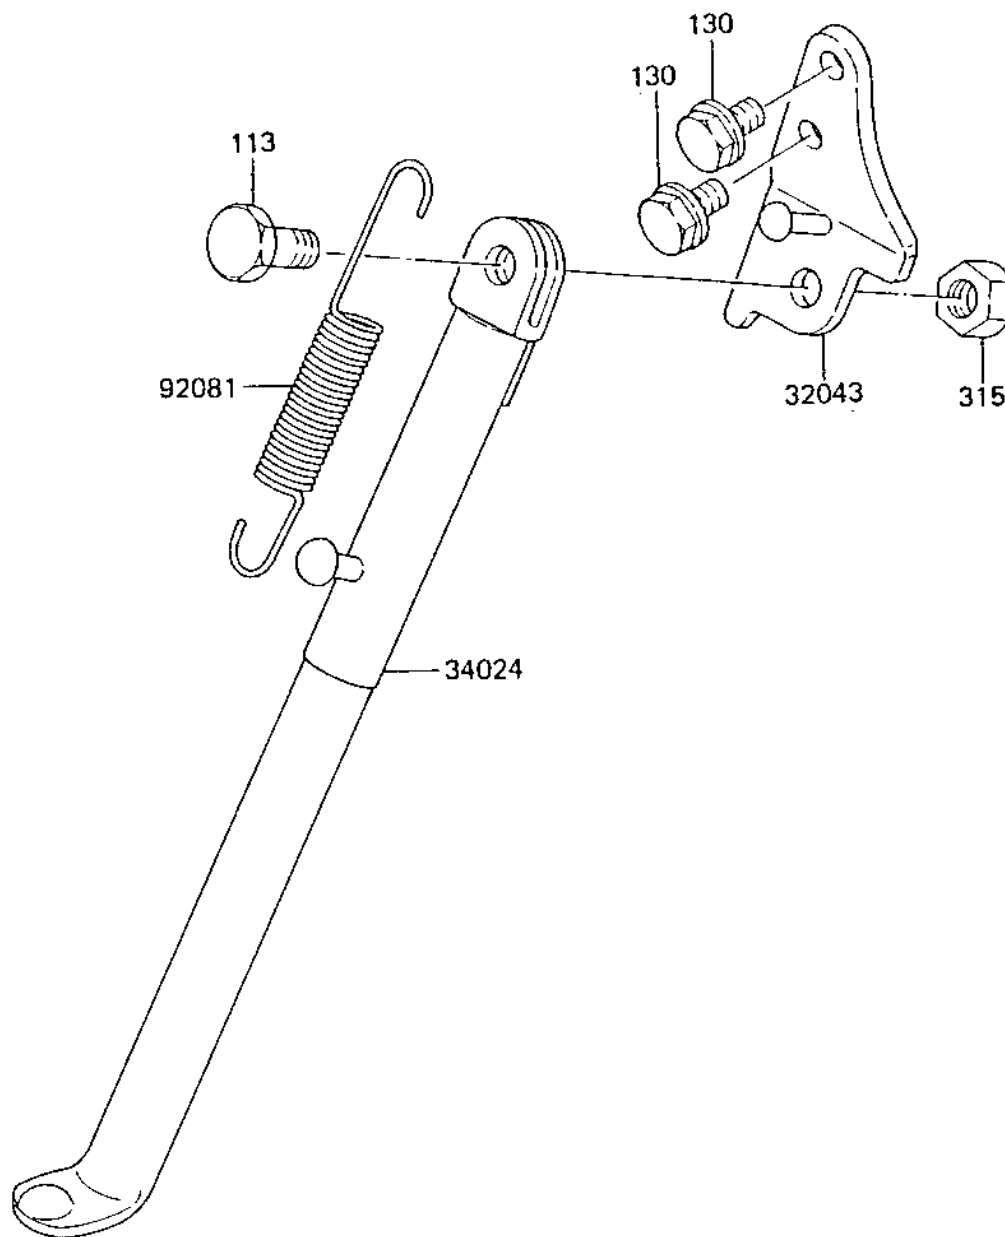

1984 KX™80 PARTS DIAGRAM

STAND ('85 KX80-E3)

F2190-0113

1984 KX™80 PARTS LIST

STAND ('85 KX80-E3)

ITEM NAME	PART NUMBER	QUANTITY
BRACKET-STAND,SIDE,SI (Ref # 32043)	32043-1245	1
STAND-SIDE (Ref # 34024)	34024-1188	1
SPRING,SIDE STAND (Ref # 92081)	34025-005	1
BOLT,HEX HEAD,10X25 (Ref # 113)	113G1025	1
BOLT-FLANGED,8X12 (Ref # 130)	130G0812	1
NUT 10MM (Ref # 315)	315B1000	1