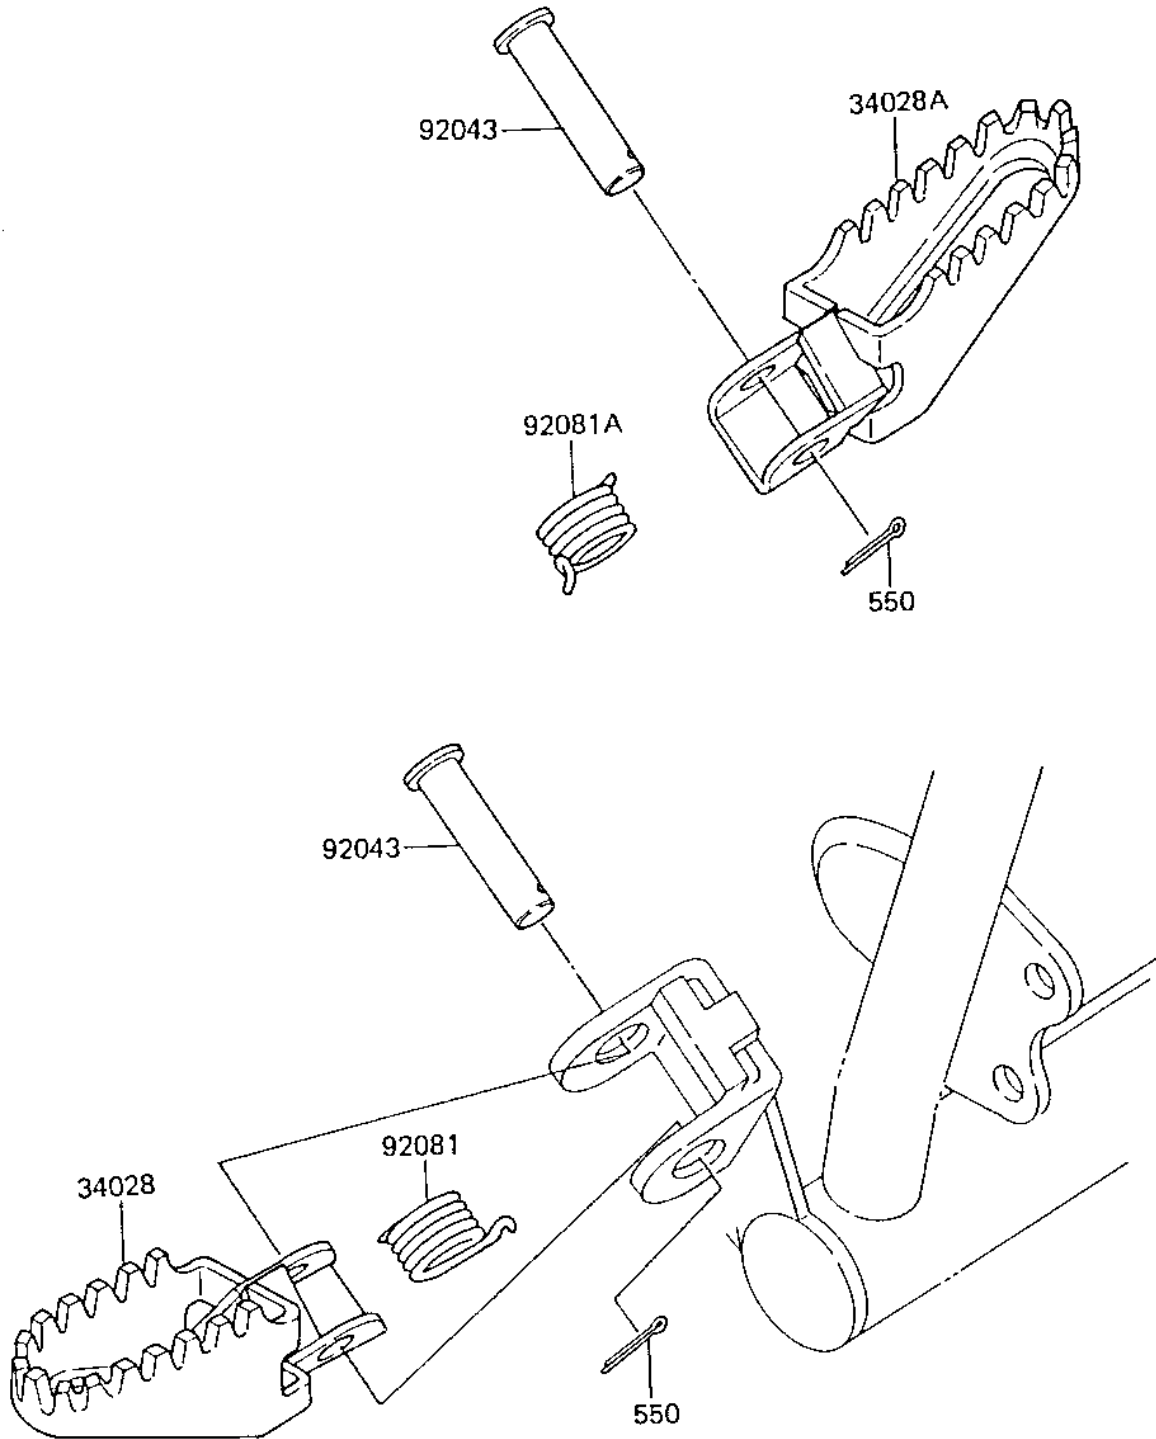

1984 KX™80 PARTS DIAGRAM

FOOTRESTS ('85 KX80-E3)

F2160-0072

1984 KX™80 PARTS LIST

FOOTRESTS ('85 KX80-E3)

ITEM NAME	PART NUMBER	QUANTITY
STEP,LH (Ref # 34028)	34028-1152	1
STEP,RH (Ref # 34028A)	34028-1153	1
PIN,8X32 (Ref # 92043)	92043-1143	1
SPRING,FOOTREST (Ref # 92081)	92081-1491	1
SPRING,FOOTREST,RH (Ref # 92081A)	92081-1543	1
PIN,COTTER,2.5X15 (Ref # 550)	550D2515	1