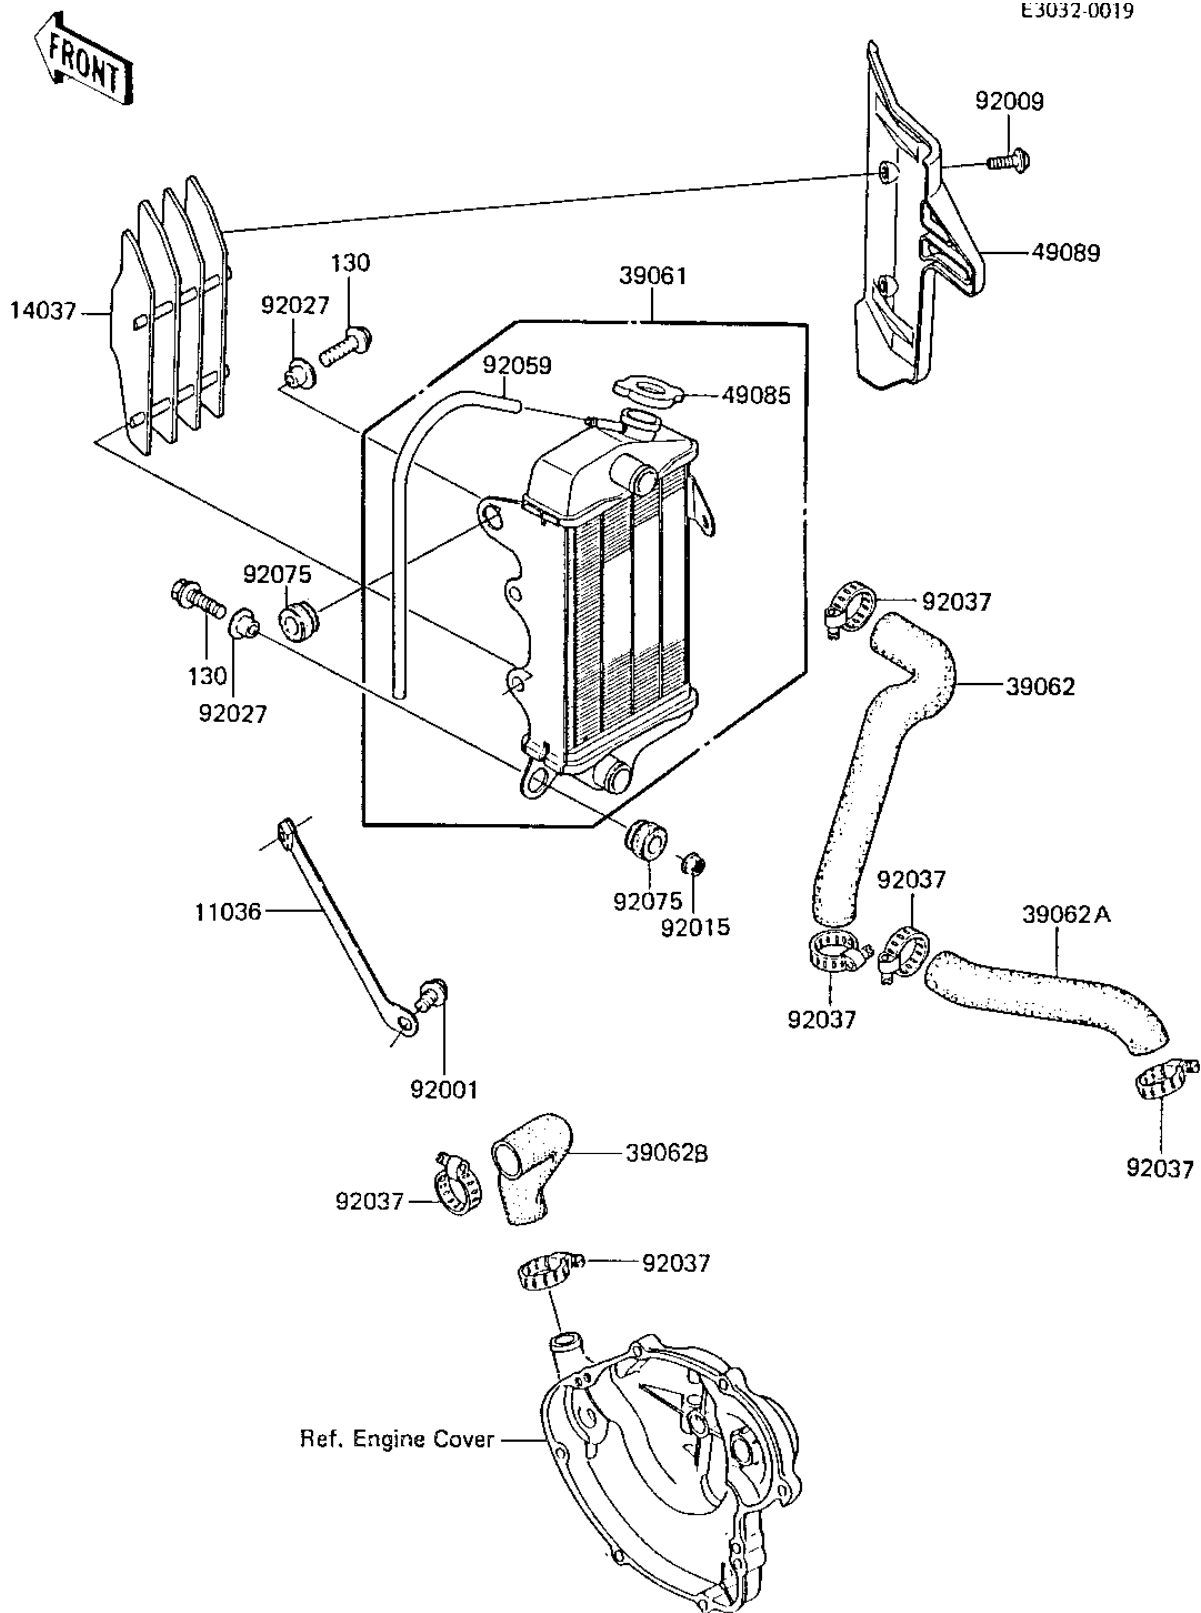

1984 KX™80 PARTS DIAGRAM

RADIATOR ('85 KX80-E3)

1984 KX™80 PARTS LIST

RADIATOR ('85 KX80-E3)

ITEM NAME	PART NUMBER	QUANTITY
BRACKET-A,RADIATOR (Ref # 11036)	11036-1736	1
SCREEN,RH,EBONY (Ref # 14037)	14037-1121-6C	1
RADIATOR-ASSY (Ref # 39061)	39061-1062	1
HOSE-COOLING,COVER-CL (Ref # 39062)	39062-1016	1
HOSE-COOLING (Ref # 39062A)	39062-1051	1
HOSE-COOLING,RADIATOR (Ref # 39062B)	39062-1052	1
CAP-ASSY-PRESSURE (Ref # 49085)	49085-1003	1
SHROUD-ENGINE,RH,L.GR (Ref # 49089)	49089-1056-6W	1
BOLT,W/WASHER,6X12 (Ref # 92001)	92001-1517	1
SCREW,6X14 (Ref # 92009)	92009-1287	1
NUT-6MM (Ref # 92015)	92015-1078	1
COLLAR,RADIATOR GUARD (Ref # 92027)	92027-1183	1
CLAMP,COOLING HOSE (Ref # 92037)	92037-1589	1
TUBE,5X9X800 (Ref # 92059)	92059-1383	1
DAMPER,RADIATOR (Ref # 92075)	92075-1352	1
BOLT,FLANGED,6X25 (Ref # 130)	130G0625	1