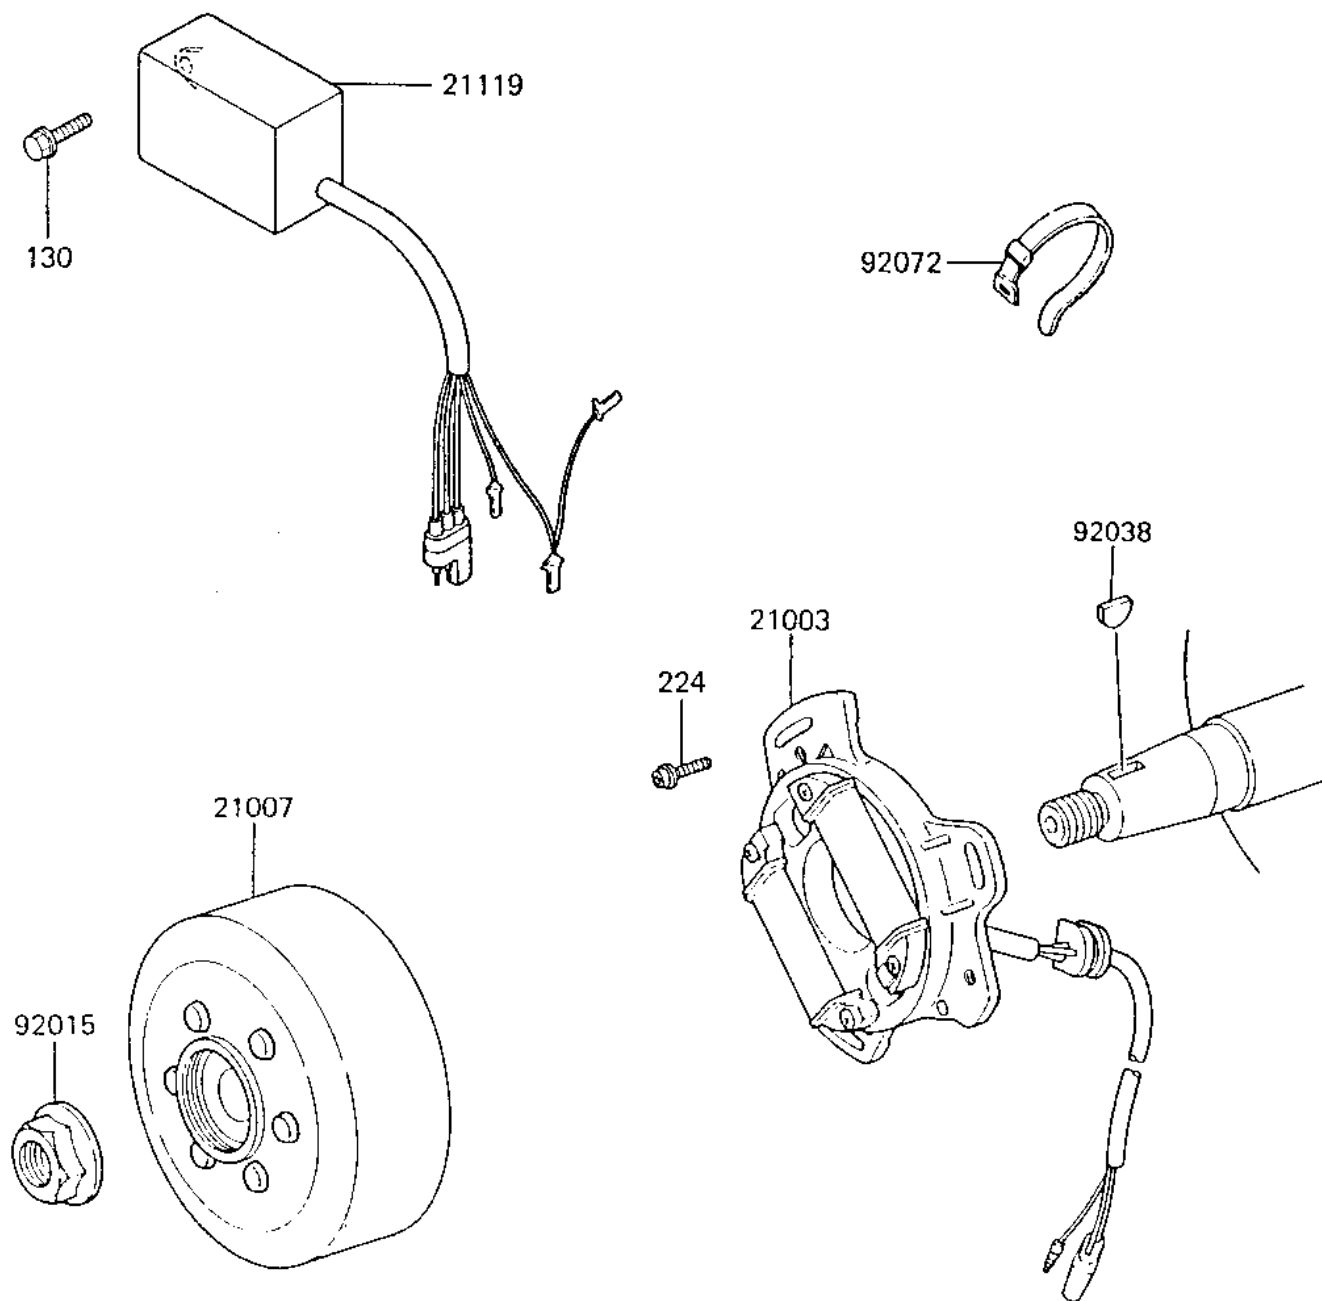

## 1984 KX™80 PARTS DIAGRAM

IGNITION/GENERATOR ('85 KX80-E3)

E1810-0124

## 1984 KX™80 PARTS LIST

IGNITION/GENERATOR ('85 KX80-E3)

ITEM NAME	PART NUMBER	QUANTITY
STATOR ASSY (Ref # 21003)	21003-1042	1
FLYWHEEL,MAGNETO (Ref # 21007)	21007-1038	1
IGNITER (Ref # 21119)	21119-1155	1
NUT,10MM (Ref # 92015)	92015-1415	1
WOODRUFF KEY (Ref # 92038)	92038-001	1
BAND,LONG (Ref # 92072)	92072-032	1
BOLT-FLANGED,6X16 (Ref # 130)	130G0616	1
SCREW-PAN-WP-CROS (Ref # 224)	224B0514	1