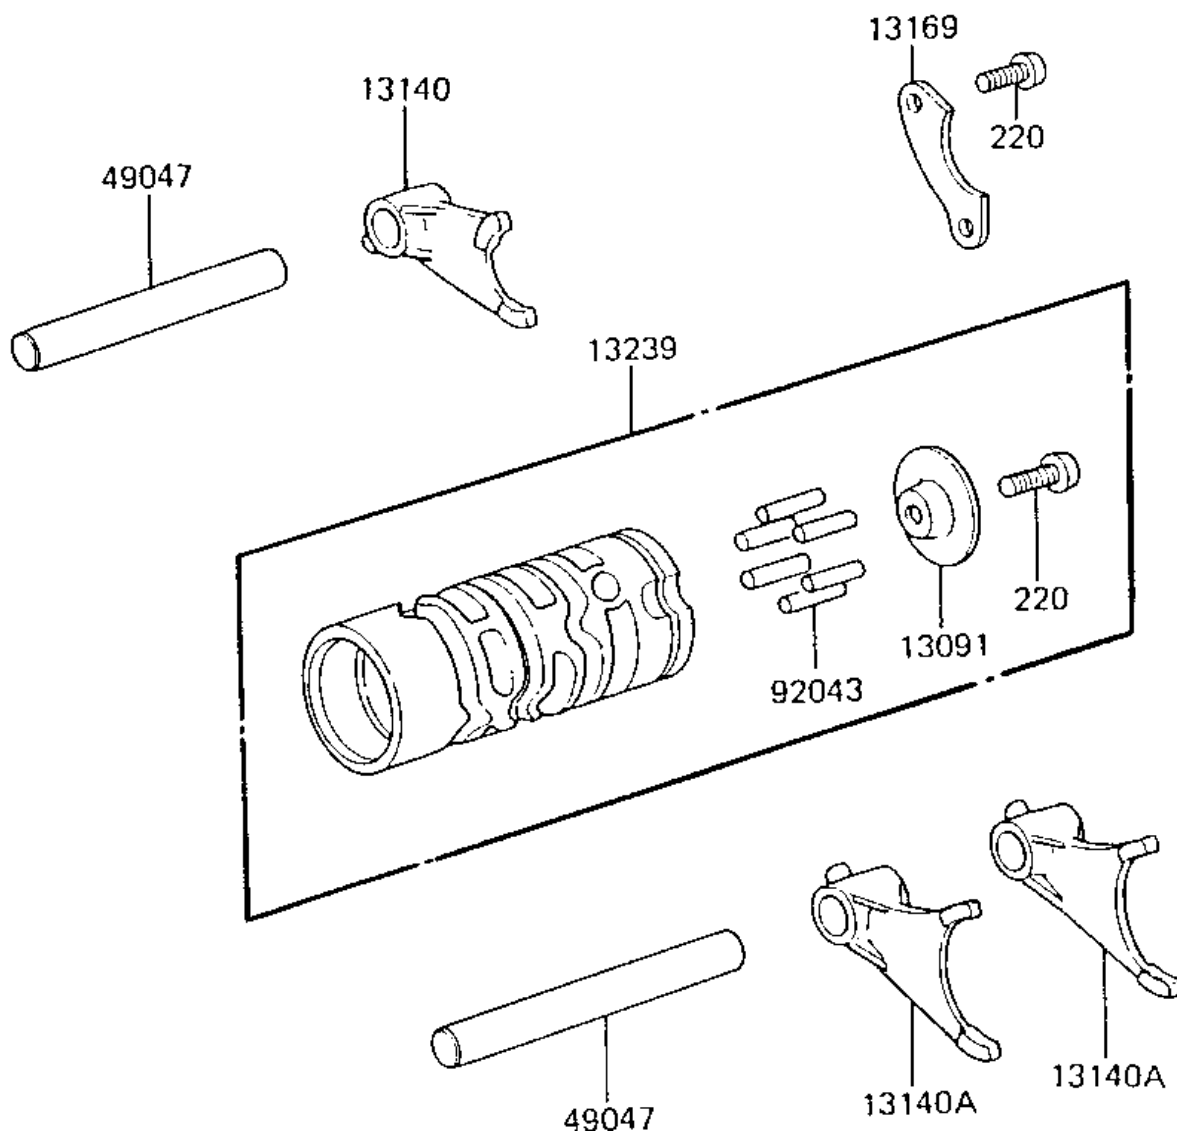

## 1984 KX™80 PARTS DIAGRAM

GEAR CHANGE DRUM & FORKS ('85 KX80-E3)

E1362-0056

## 1984 KX™80 PARTS LIST

GEAR CHANGE DRUM & FORKS ('85 KX80-E3)

ITEM NAME	PART NUMBER	QUANTITY
HOLDER CHANGE DRUM (Ref # 13091)	13091-1098	1
FORK-SHIFT (Ref # 13140)	13140-1060	1
FORK-SHIFT (Ref # 13140A)	13140-1061	1
PLATE,CHANGE DRUM (Ref # 13169)	13169-1309	1
DRUM-ASSY-CHANGE (Ref # 13239)	13239-1065	1
ROD,SHIFT,10X90 (Ref # 49047)	49047-1009	1
PIN,CHANG DRUM (Ref # 92043)	92042-029	1
SCREW PAN HEAD 6X14 (Ref # 220)	220B0614	1