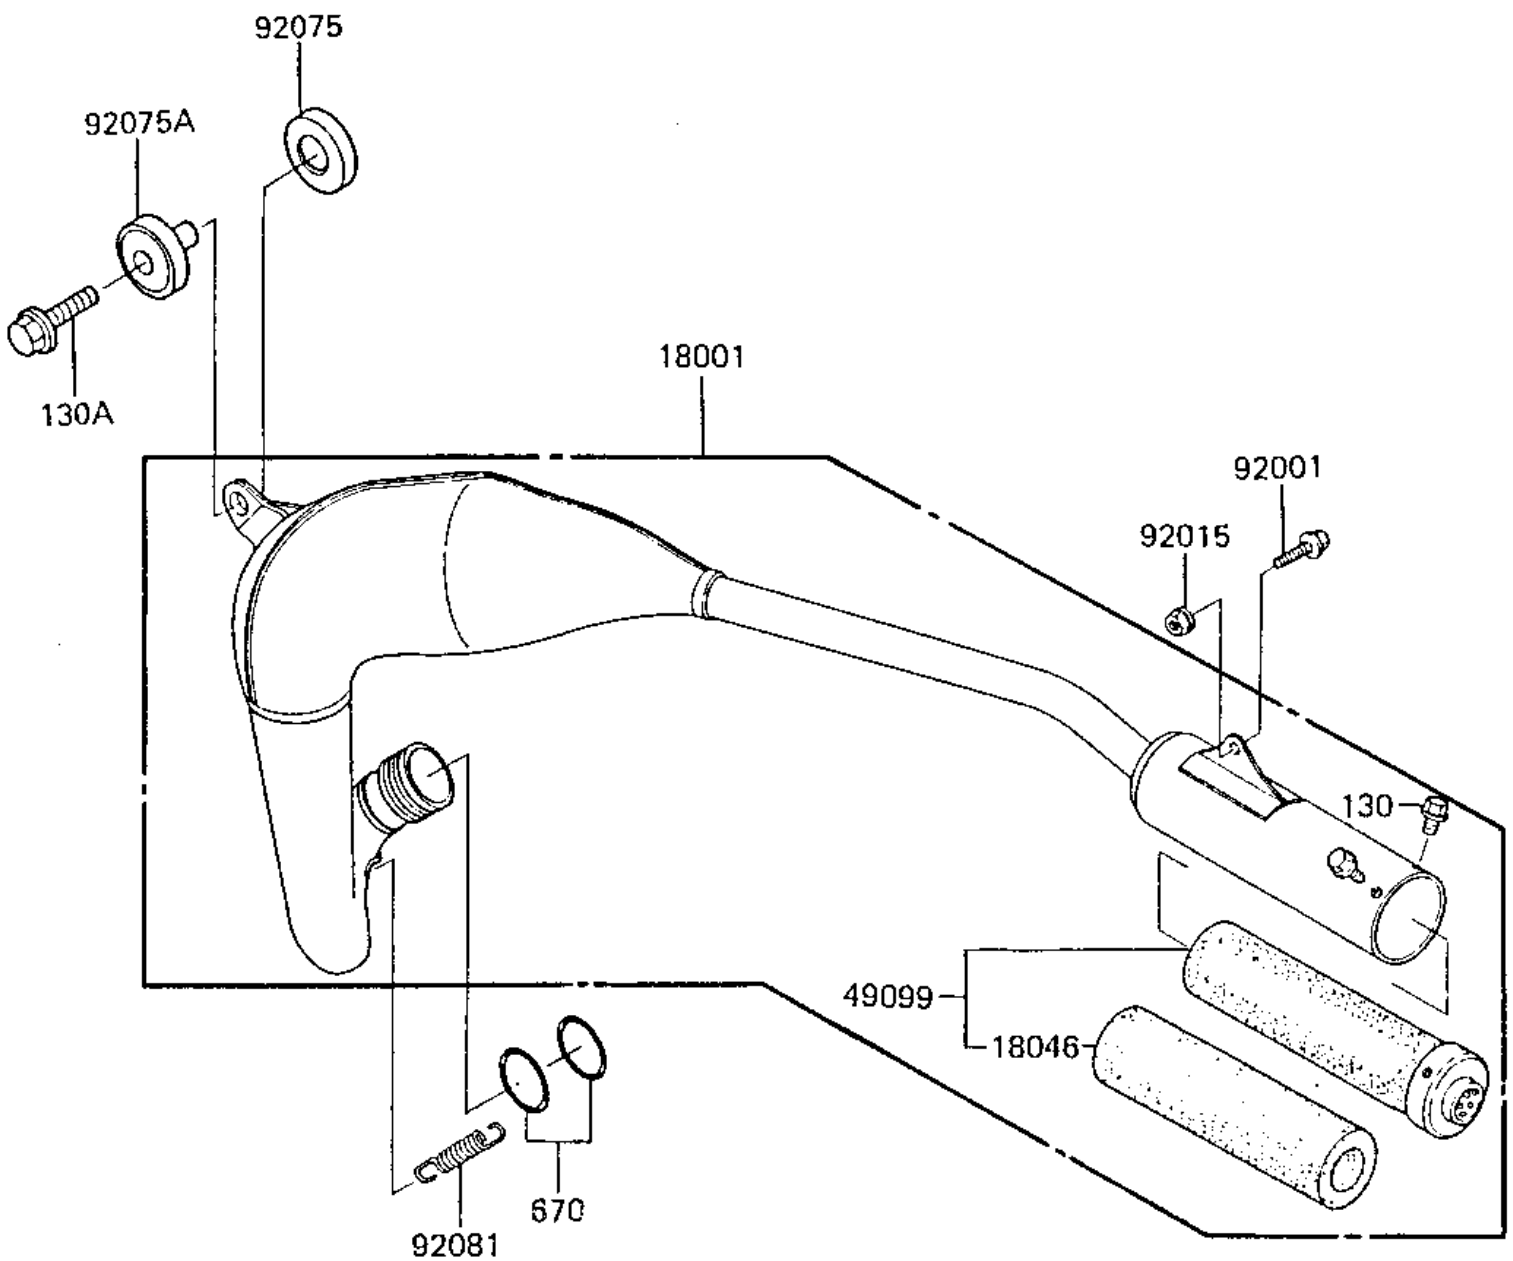

1984 KX™80 PARTS DIAGRAM

MUFFLER ('85 KX80-E3)

E1140-0118

1984 KX™80 PARTS LIST

MUFFLER ('85 KX80-E3)

ITEM NAME	PART NUMBER	QUANTITY
MUFFLER (Ref # 18001)	18001-1556	1
WOOL,BAFFLE PIPE (Ref # 18046)	18046-1020	1
BAFFLE-PIPE MUFFLER,M (Ref # 49099)	49099-1113	1
BOLT,W/WASHER,6X12 (Ref # 92001)	92001-1517	1
NUT-6MM (Ref # 92015)	92015-1078	1
DAMPER,9.3X28X7 (Ref # 92075)	92075-1571	1
DAMPER,MUFFLER (Ref # 92075A)	92075-1572	1
SPRING-CONNECTOR (Ref # 92081)	18071-003	1
BOLT-FLANGED (Ref # 130)	130G0508	1
BOLT,FLANGED,6X25 (Ref # 130A)	130G0625	1
"0" RING,36M/M (Ref # 670)	670E3036	1