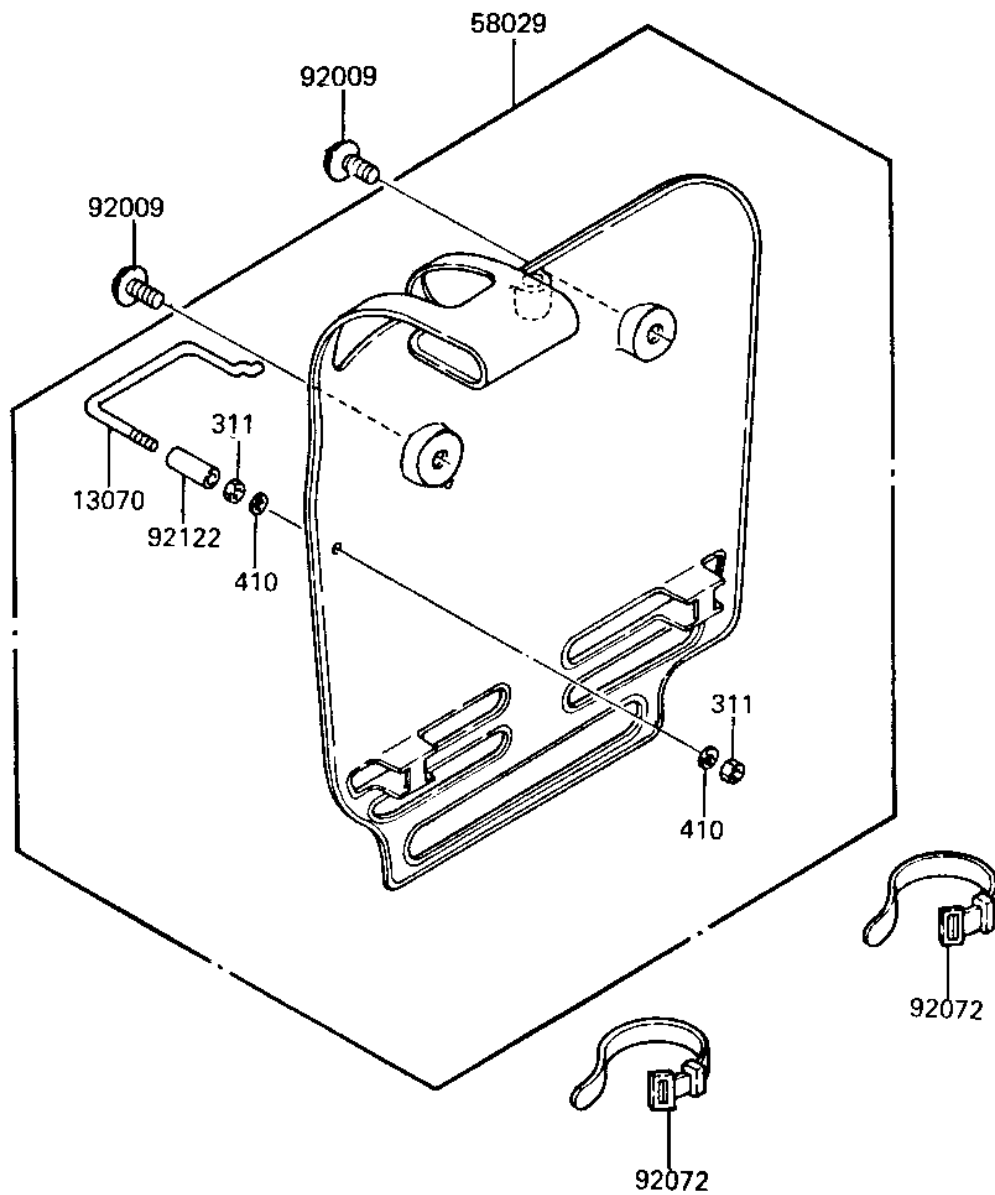

1984 KX™80 PARTS DIAGRAM

NUMBER PLATE ('84 KX80-E2)

F2910-0017

1984 KX™80 PARTS LIST

NUMBER PLATE ('84 KX80-E2)

ITEM NAME	PART NUMBER	QUANTITY
GUIDE,CABLE (Ref # 13070)	13070-1031	1
PLATE-NUMBER,L.GREEN (Ref # 58029)	58029-5004-6W	1
SCREW,6X10 (Ref # 92009)	92009-1286	1
BAND,MIDDLE (Ref # 92072)	92072-031	1
ROLLER,CABLE GUIDE (Ref # 92122)	92122-1011	1
NUT-HEX (Ref # 311)	311B0300	1
WASHER PLAIN 3MM (Ref # 410)	410B0300	1