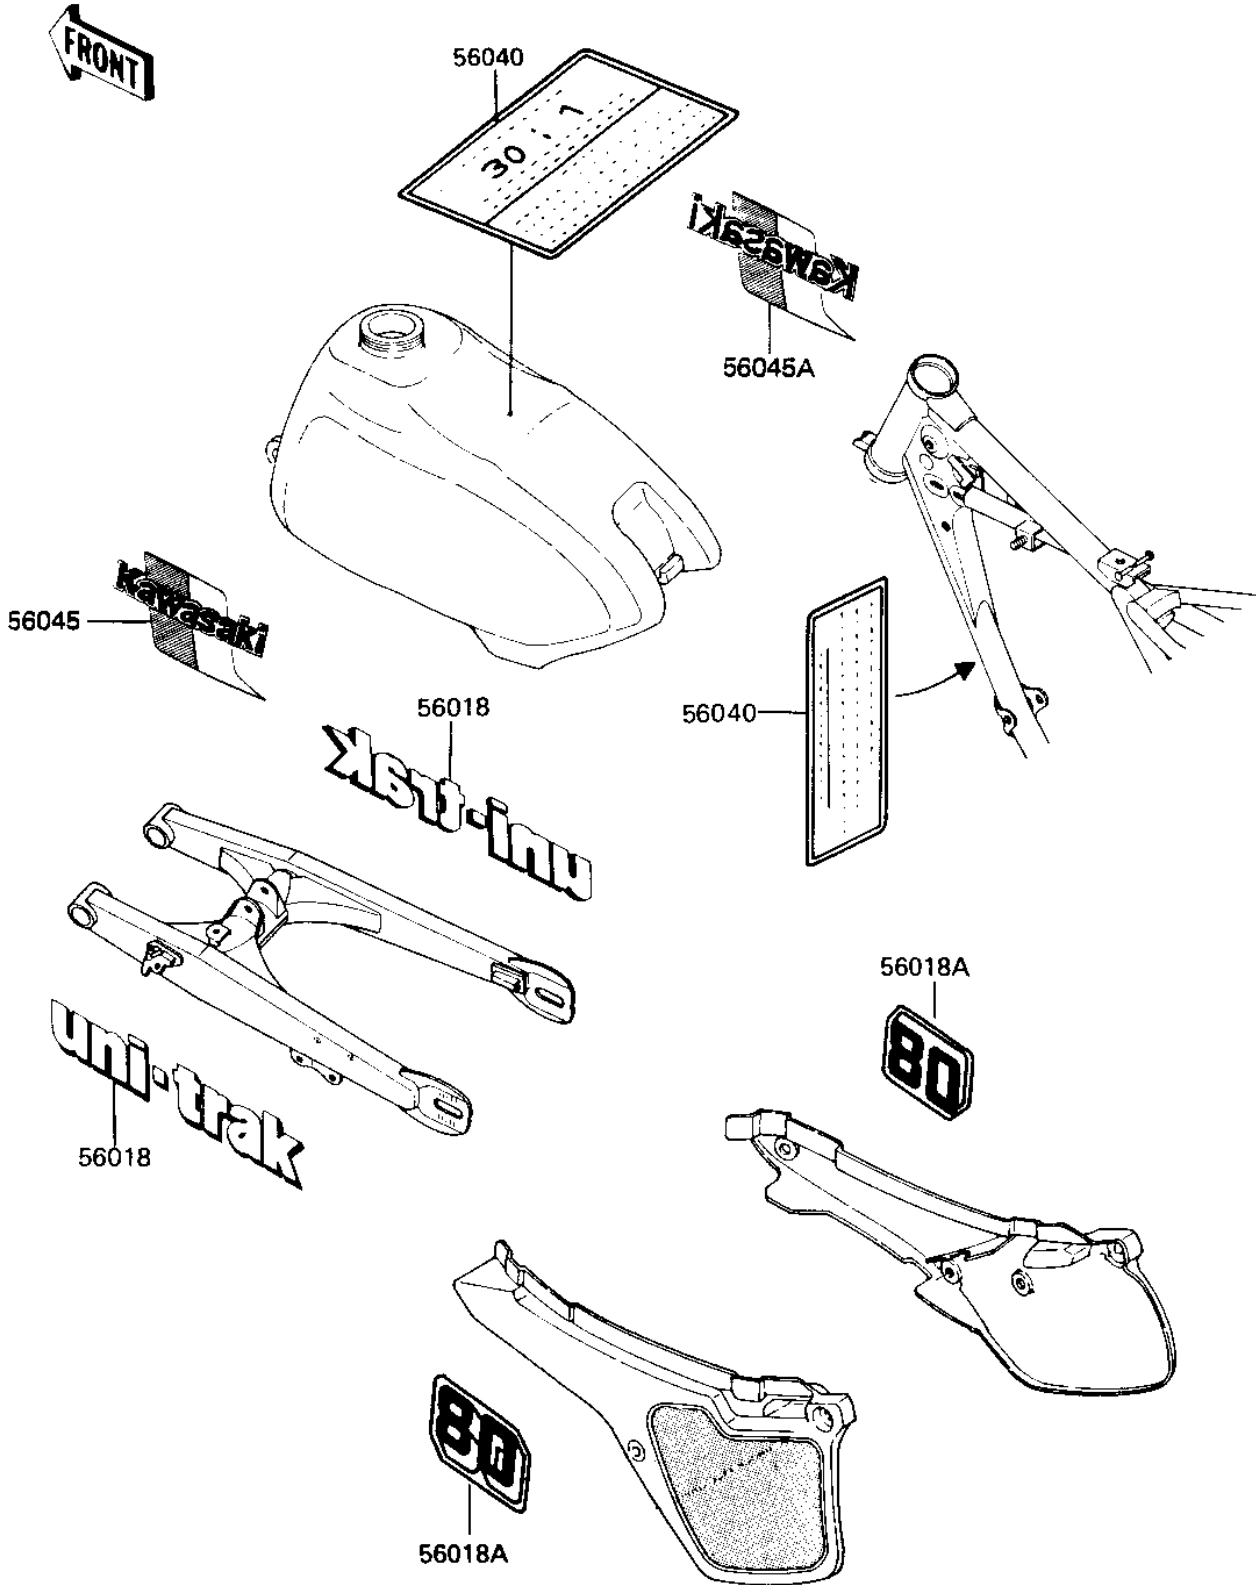

## 1984 KX™80 PARTS DIAGRAM

LABELS ('84 KX80-E2)

F2860-0176

## 1984 KX™80 PARTS LIST

LABELS ('84 KX80-E2)

ITEM NAME	PART NUMBER	QUANTITY
MARK,SWING ARM,UNI-TR (Ref # 56018)	56018-1362	1
MARK,"80" (Ref # 56018A)	56018-1443	1
LABEL,NOISE (Ref # 56040)	56040-1101	1
LABEL-WARNING,GASOLIN (Ref # 56040A)	56040-1102	1
PATTERN,FUEL TANK,LH (Ref # 56045)	56045-1715	1
PATTERN,FUEL TANK,RH (Ref # 56045A)	56045-1716	1