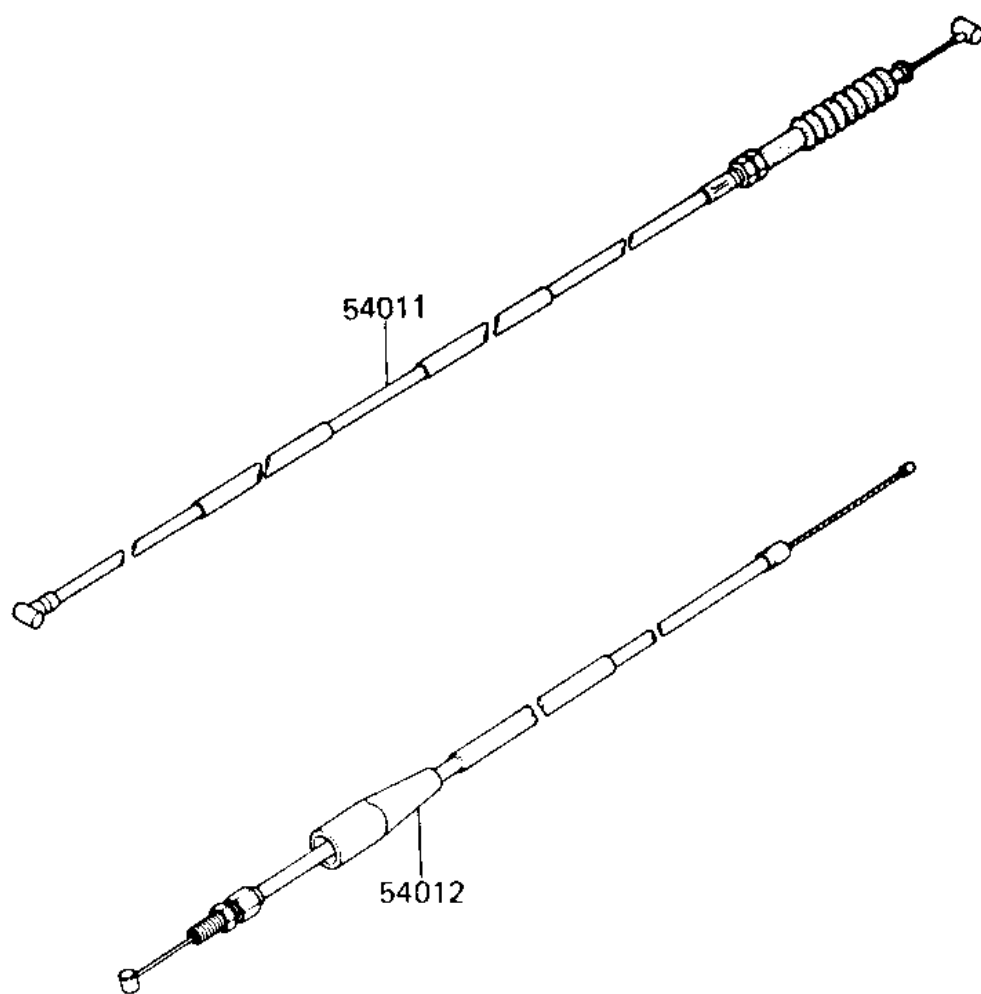

1984 KX™80 PARTS DIAGRAM

CABLES ('84 KX80-E2)

F2540-0152

1984 KX™80 PARTS LIST

CABLES ('84 KX80-E2)

ITEM NAME	PART NUMBER	QUANTITY
CABLE-CLUTCH (Ref # 54011)	54011-1130	1
CABLE-THROTTLE (Ref # 54012)	54012-1215	1
BAND, LONG (Ref # 92072)	92072-032	1