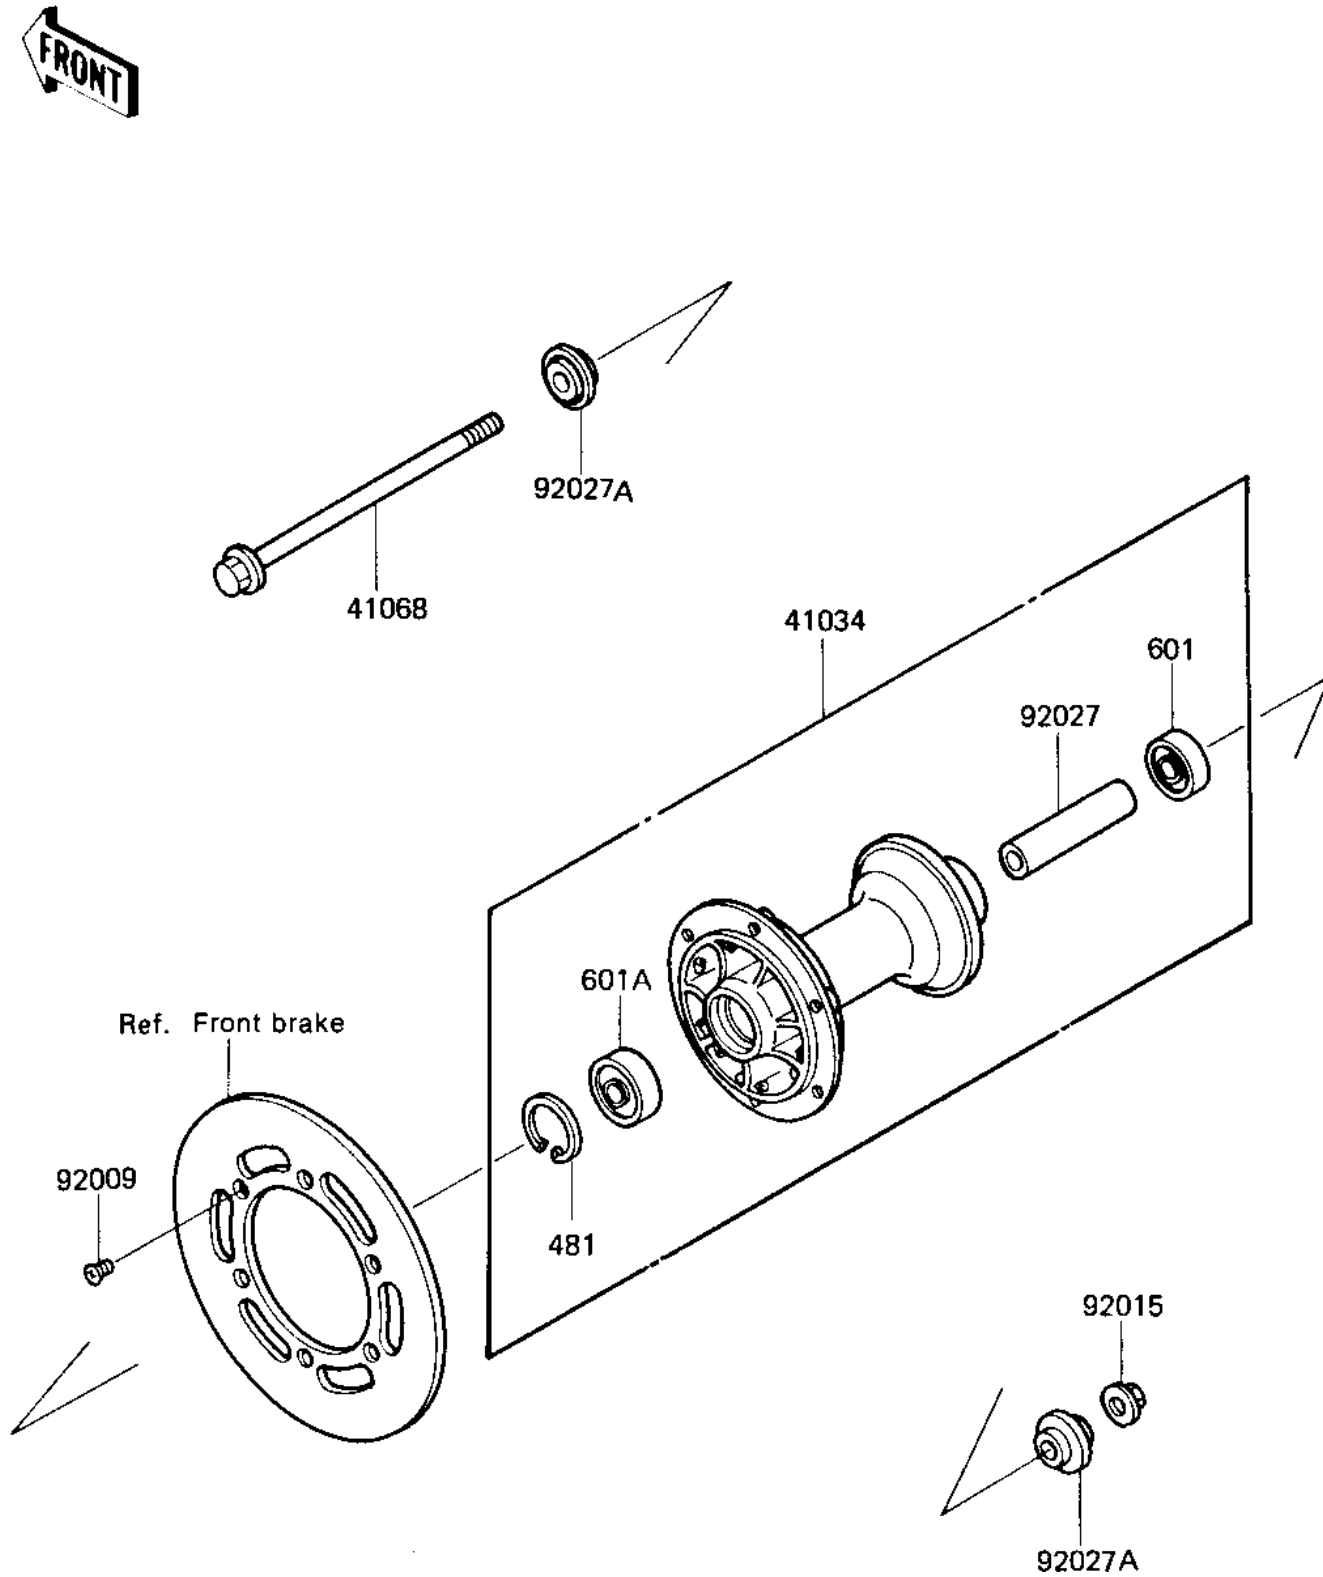

1984 KX™80 PARTS DIAGRAM

FRONT HUB ('84 KX80-E2)

F2230-0111

1984 KX™80 PARTS LIST

FRONT HUB ('84 KX80-E2)

ITEM NAME	PART NUMBER	QUANTITY
DRUM-ASSY,FRONT BRAKE (Ref # 41034)	41034-1111	1
AXLE,FR,L=193 (Ref # 41068)	41068-1128	1
SCREW,6X10 (Ref # 92009)	92009-1375	1
NUT,10MM (Ref # 92015)	92015-1415	1
COLLAR,FRONT DRUM,L=8 (Ref # 92027)	92027-1755	1
COLLAR,FRONT AXLE,L=6 (Ref # 92027A)	92027-1756	1
CIRCLIP,35MM (Ref # 481)	481J3500	1
BEARING-BALL,#6200UUC (Ref # 601)	601B6200UU	1
BEARING-BALL,#6300UUC (Ref # 601A)	601B6300UU	1