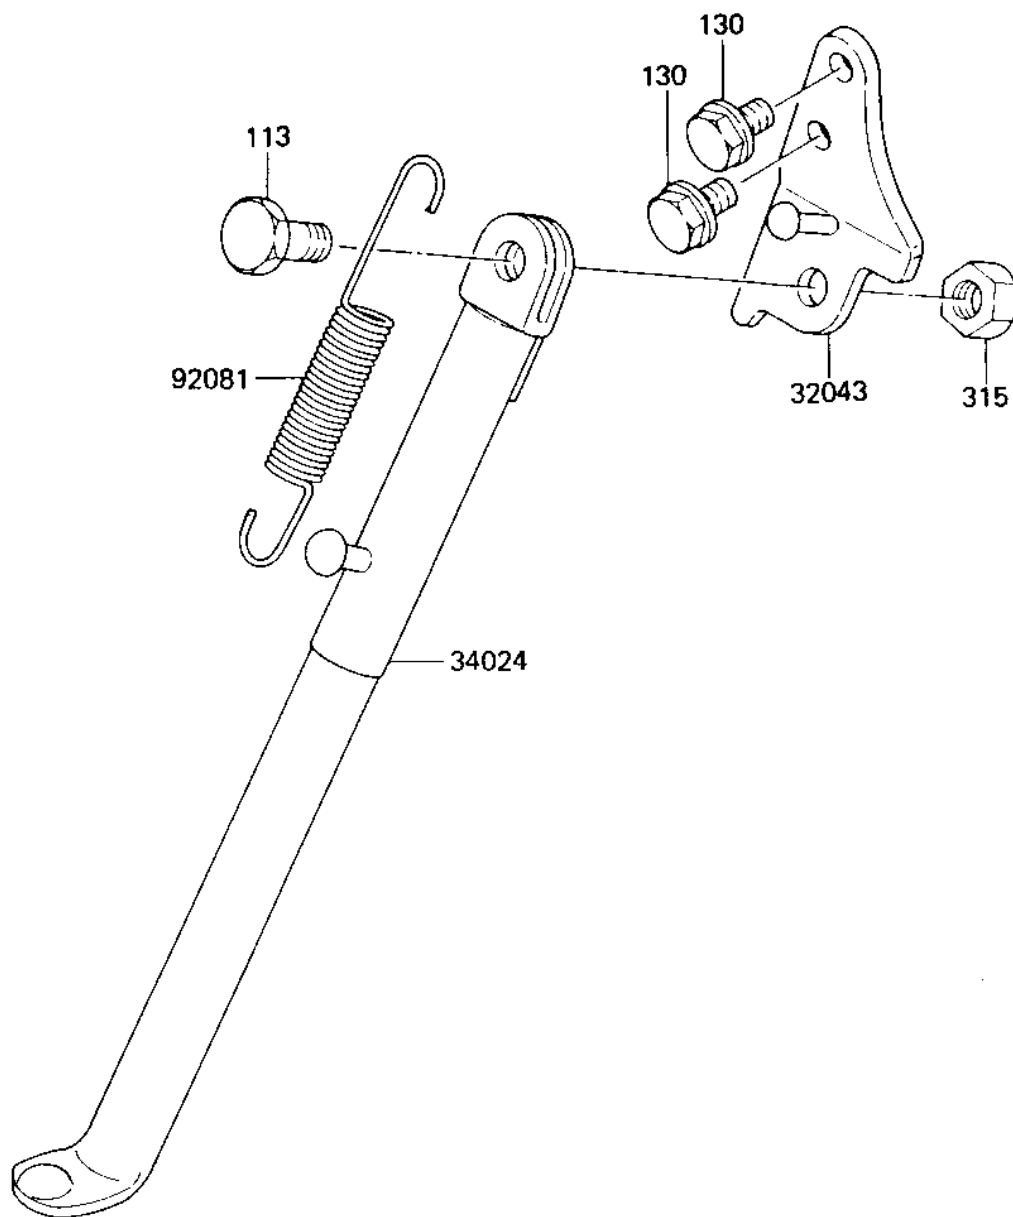

1984 KX™80 PARTS DIAGRAM

STAND ('84 KX80-E2)

F2190-0113

1984 KX™80 PARTS LIST

STAND ('84 KX80-E2)

ITEM NAME	PART NUMBER	QUANTITY
BRACKET-STAND,SIDE (Ref # 32043)	32043-1113	1
STAND-SIDE (Ref # 34024)	34024-1105	1
SPRING,SIDE STAND (Ref # 92081)	34025-005	1
BOLT,HEX HEAD,10X25 (Ref # 113)	113G1025	1
BOLT-FLANGED,8X12 (Ref # 130)	130G0812	1
NUT 10MM (Ref # 315)	315B1000	1