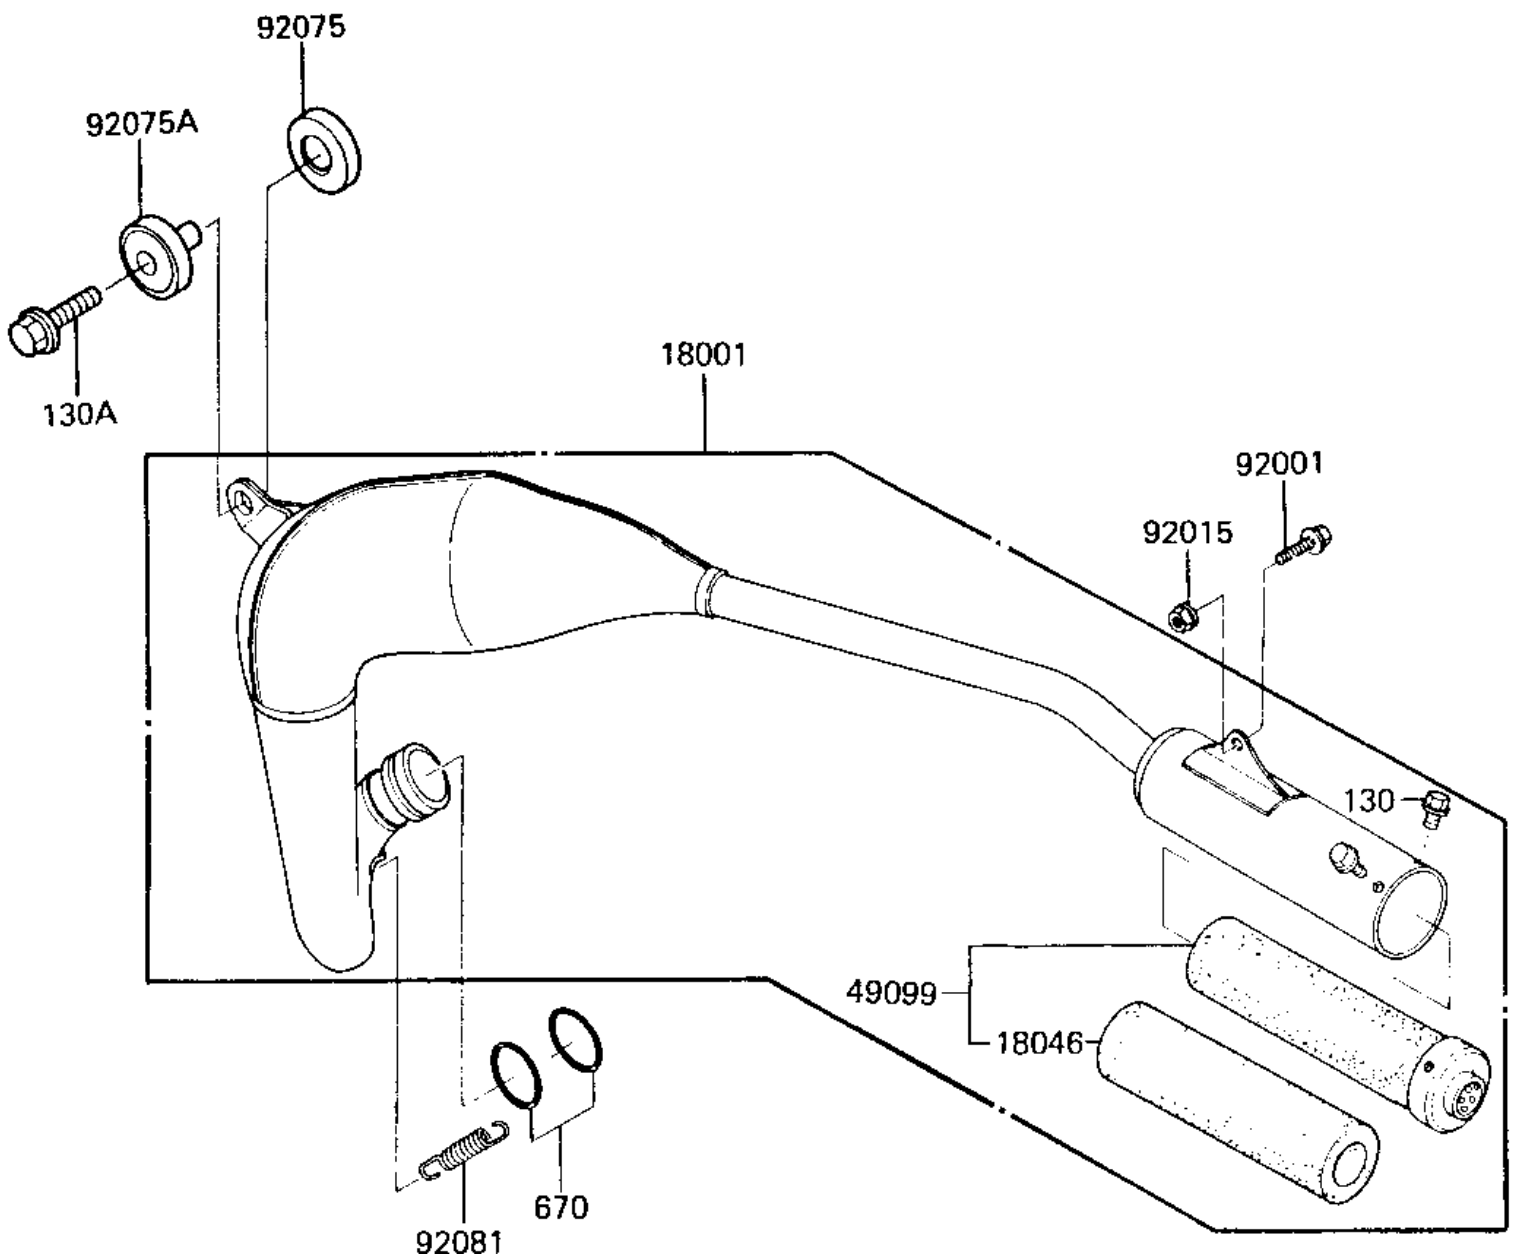

## 1984 KX™80 PARTS DIAGRAM

MUFFLER ('84 KX80-E2)

E1140-0118

## 1984 KX™80 PARTS LIST

MUFFLER ('84 KX80-E2)

ITEM NAME	PART NUMBER	QUANTITY
MUFFLER (Ref # 18001)	18001-1556	1
WOOL,BAFFLE PIPE (Ref # 18046)	18046-1020	1
BAFFLE-PIPE MUFFLER,M (Ref # 49099)	49099-1113	1
BOLT,W/WASHER,6X12 (Ref # 92001)	92001-1517	1
NUT-6MM (Ref # 92015)	92015-1078	1
DAMPER,9.3X28X7 (Ref # 92075)	92075-1571	1
DAMPER,MUFFLER (Ref # 92075A)	92075-1572	1
SPRING-CONNECTOR (Ref # 92081)	18071-003	1
BOLT-FLANGED (Ref # 130)	130G0508	1
BOLT,FLANGED,6X25 (Ref # 130A)	130G0625	1
"0" RING,36M/M (Ref # 670)	670E3036	1