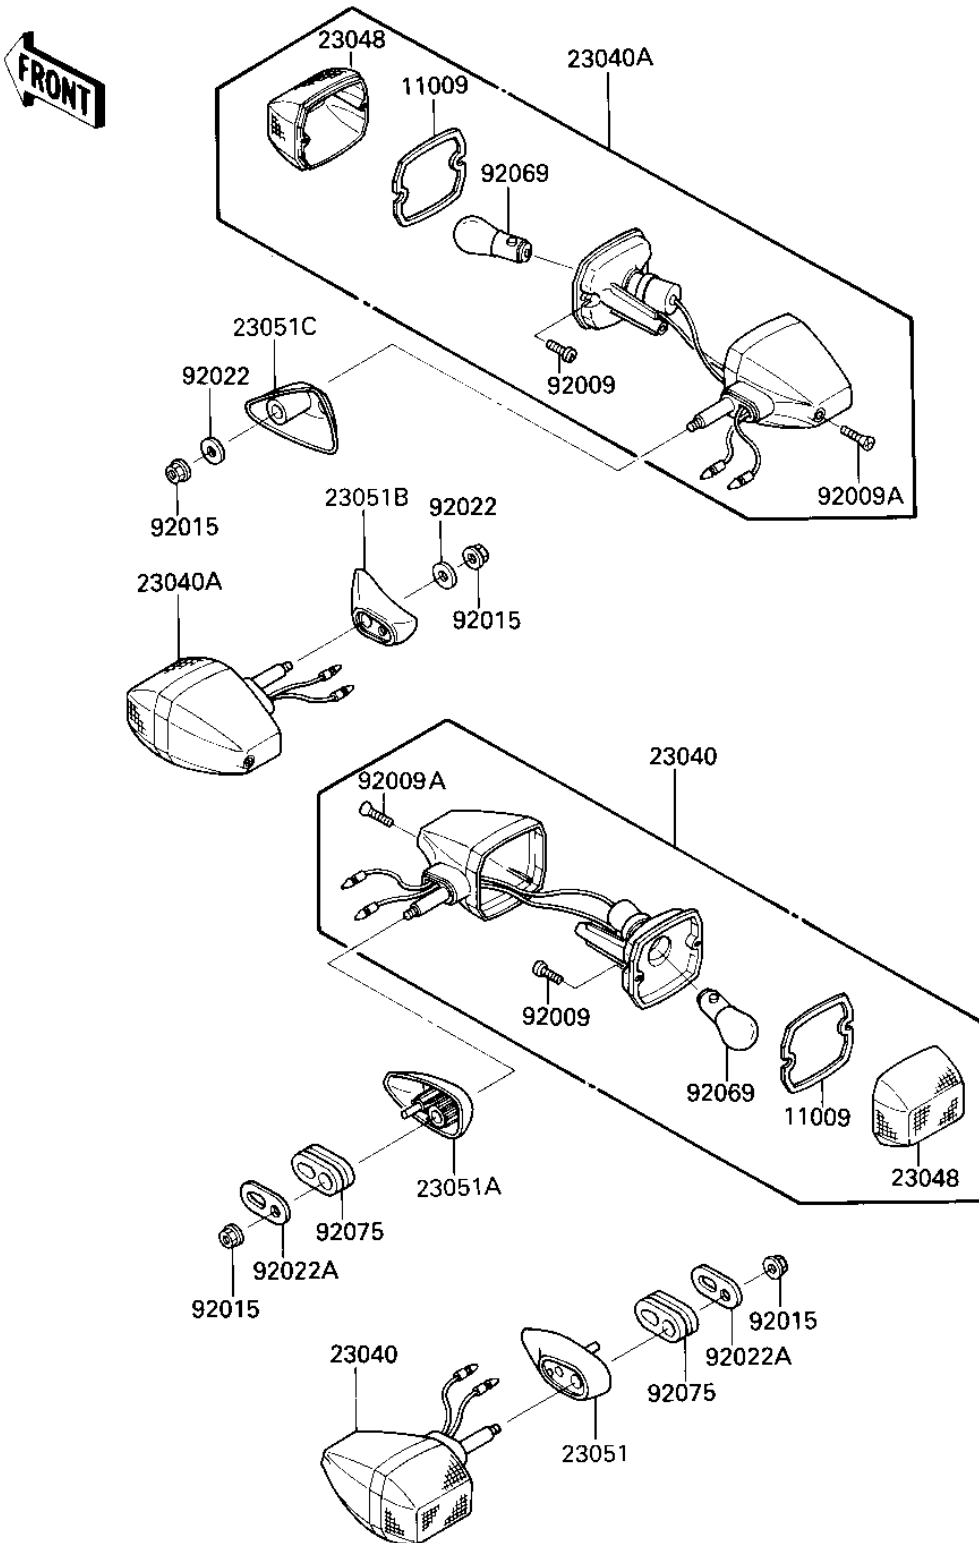

1984 NINJA® ZX™-9R PARTS DIAGRAM

TURN SIGNALS

F2730-0137

1984 NINJA® ZX™-9R PARTS LIST

TURN SIGNALS

ITEM NAME	PART NUMBER	QUANTITY
GASKET,SIGNAL LAMP (Ref # 11009)	11009-1402	1
LAMP-SIGNAL,RR (Ref # 23040)	23040-1102	1
LAMP-SIGNAL,FR (Ref # 23040A)	23040-1105	1
LENS-SIGNAL LAMP (Ref # 23048)	23048-1054	1
BRACKET-SIGNAL LAMP,R (Ref # 23051)	23051-1155	1
BRACKET-SIGNAL LAMP,R (Ref # 23051A)	23051-1156	1
BRACKET-SIGNAL LAMP,F (Ref # 23051B)	23051-1174	1
BRACKET-SIGNAL LAMP,F (Ref # 23051C)	23051-1175	1
SCREW,TAPPING,3X16 (Ref # 92009)	92009-1115	1
SCREW,4X20 (Ref # 92009A)	92009-1304	1
NUT-6MM (Ref # 92015)	92015-1078	1
WASHER 6.5X20X1.6T (Ref # 92022)	92022-125	1
WASHER,SIGNAL LAMP FI (Ref # 92022A)	92022-1604	1
BULB 12V 32CP (Ref # 92069)	92069-055	1
DAMPER,SIGNAL LAMP FI (Ref # 92075)	92075-1606	1