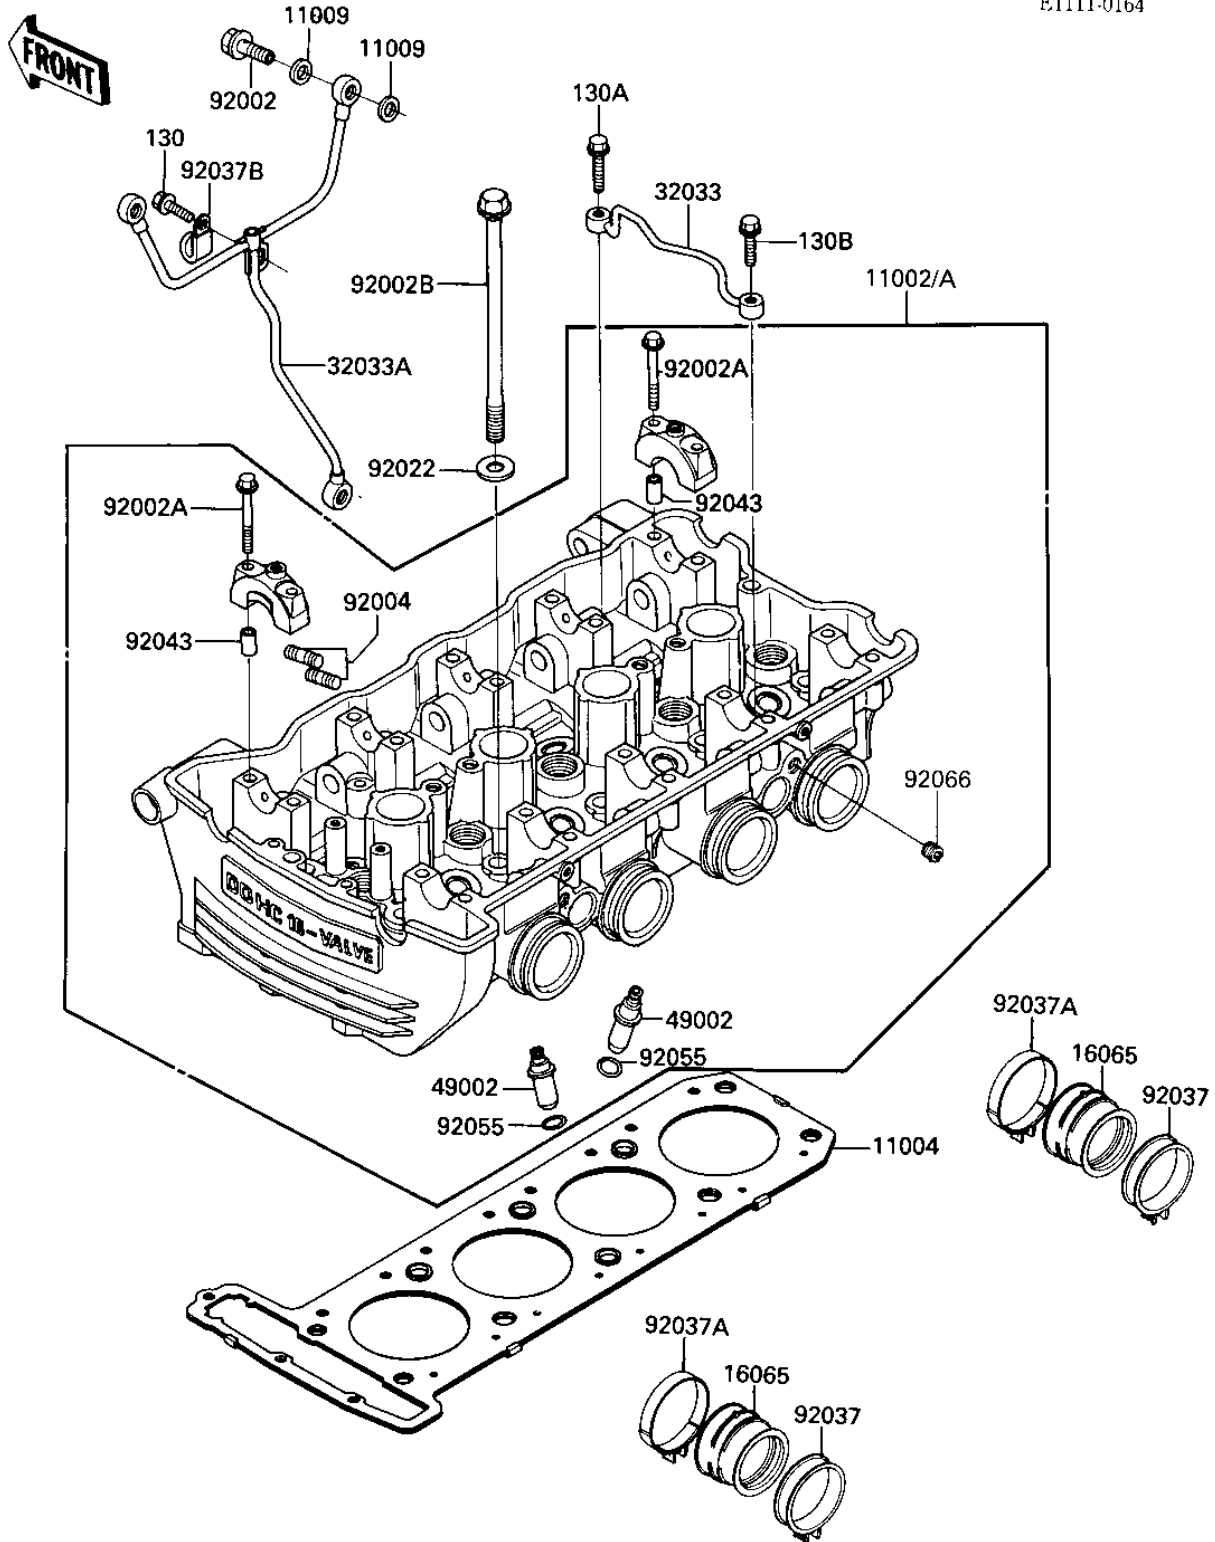

1984 NINJA® ZX™-9R PARTS DIAGRAM

CYLINDER HEAD (-E/NO. 030893)

E1111-0164

1984 NINJA® ZX™-9R PARTS LIST

CYLINDER HEAD (-E/NO. 030893)

ITEM NAME	PART NUMBER	QUANTITY
HEAD-ASSY-CYLINDER (Ref # 11002)	11002-1153	1
HEAD-ASSY-CYLINDER (Canada) (Ref # 11002A)	11002-1163	1
GASKET-HEAD (Ref # 11004)	11004-1111	1
GASKET,12.4X17X1.5 (Ref # 11009)	11009-1376	1
HOLDER-CARBURETOR (Ref # 16065)	16065-1108	1
PIPE,CYLINDER HEAD (Ref # 32033)	32102-1423	1
PIPE,OIL PAN-HEAD (Ref # 32033A)	32033-1850	1
GUIDE-VALVE (Ref # 49002)	49002-1052	1
BOLT,BANJO,12X23 (Ref # 92002)	92001-1871	1
BOLT,6X46 (Ref # 92002A)	92001-1872	1
BOLT,10X164 (Ref # 92002B)	92002-1943	1
STUD,8X20 (Ref # 92004)	92004-1110	1
WASHER,10.5X20X1.6 (Ref # 92022)	92022-1591	1
CLAMP,ID=53,BLACK (Ref # 92037)	92037-1304	1
CLAMP (Ref # 92037A)	92037-1523	1
CLAMP,WIRING HARNESS (Ref # 92037B)	92037-1539	1
PIN-DOWEL (Ref # 92043)	92042-007	1
RING-O,11.7MM (Ref # 92055)	92055-1265	1
PLUG (Ref # 92066)	92066-1201	1
BOLT-FLANGED (Ref # 130)	130C0608	1
BOLT,FLANGED,6X30 (Ref # 130A)	130G0630	1
BOLT-FLANGED,6X25 (Ref # 130B)	130J0625	1