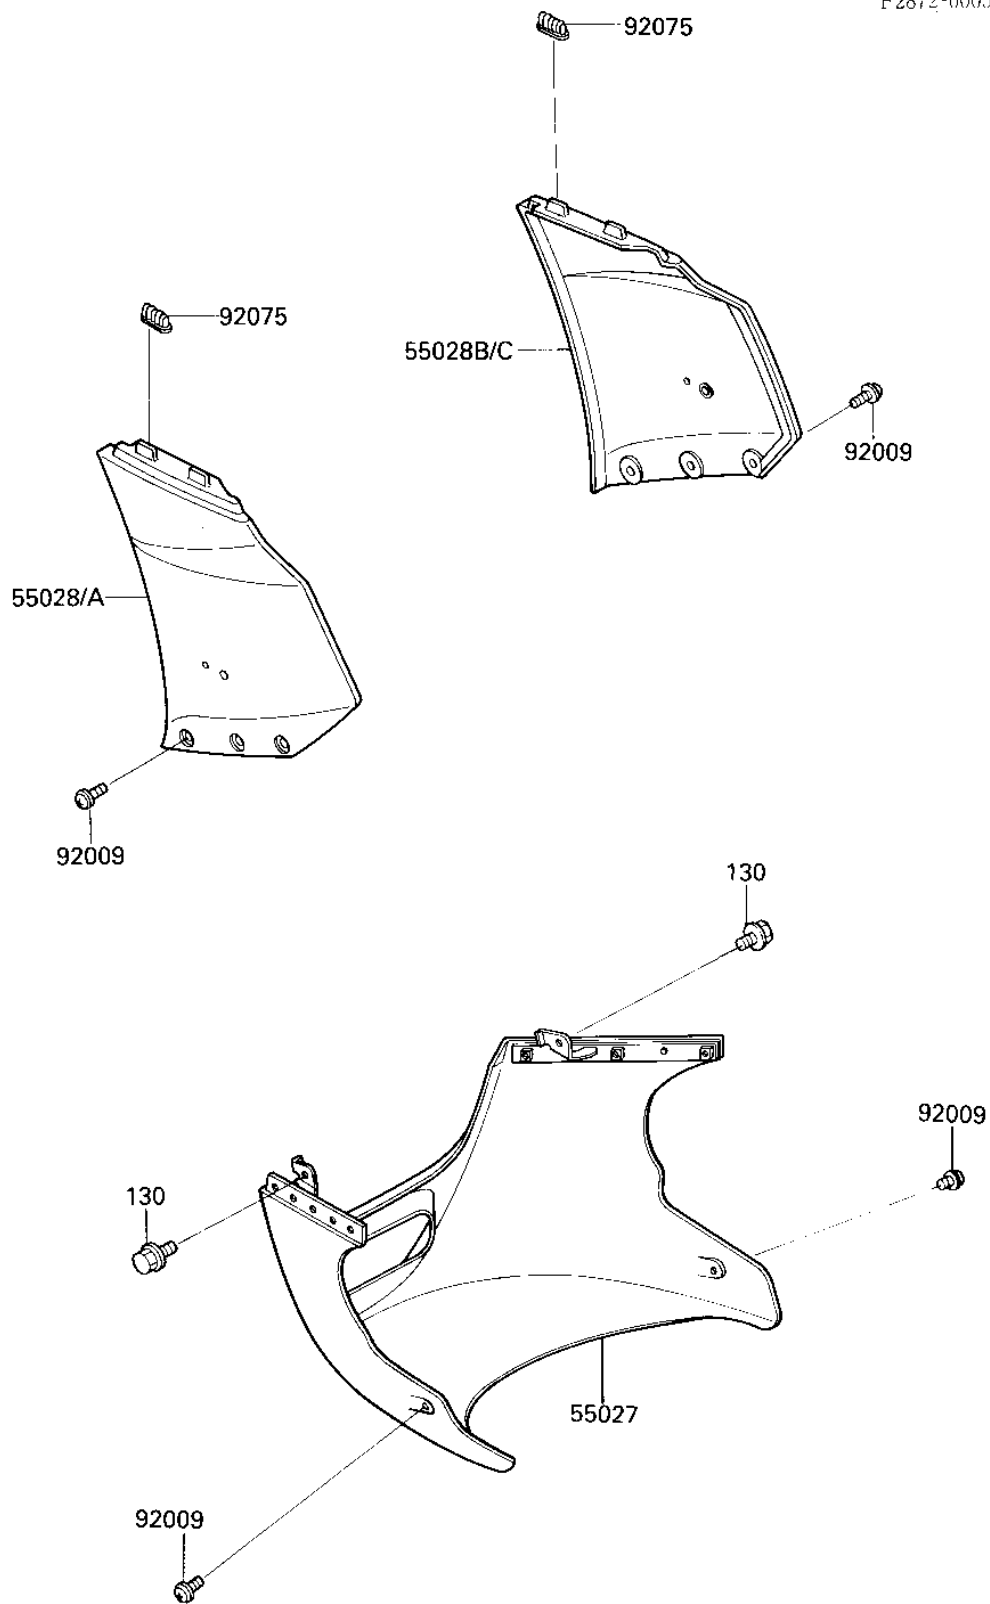

1985 NINJA® 750R PARTS DIAGRAM

FAIRING LOWERS

F2872-0005

1985 NINJA® 750R PARTS LIST

FAIRING LOWERS

ITEM NAME	PART NUMBER	QUANTITY
COWLING-ASSY,LWR,F.BL (Ref # 55027)	55027-1063-21	1
COWLING,CNT,LH,F.RED (Canada) (Ref # 55028)	55028-1083-B1	1
COWLING,CNT,LH,EBONY (Ref # 55028A)	55028-1083-H8	1
COWLING,CNT,RH,F.RED (Canada) (Ref # 55028B)	55028-1084-B1	1
COWLING,CNT,RH,EBONY (Ref # 55028C)	55028-1084-H8	1
SCREW,6X14 (Ref # 92009)	92009-1288	1
DAMPER,COWLING UPPER (Ref # 92075)	92075-1565	1
BOLT-FLANGED,6X12 (Ref # 130)	130C0612	1