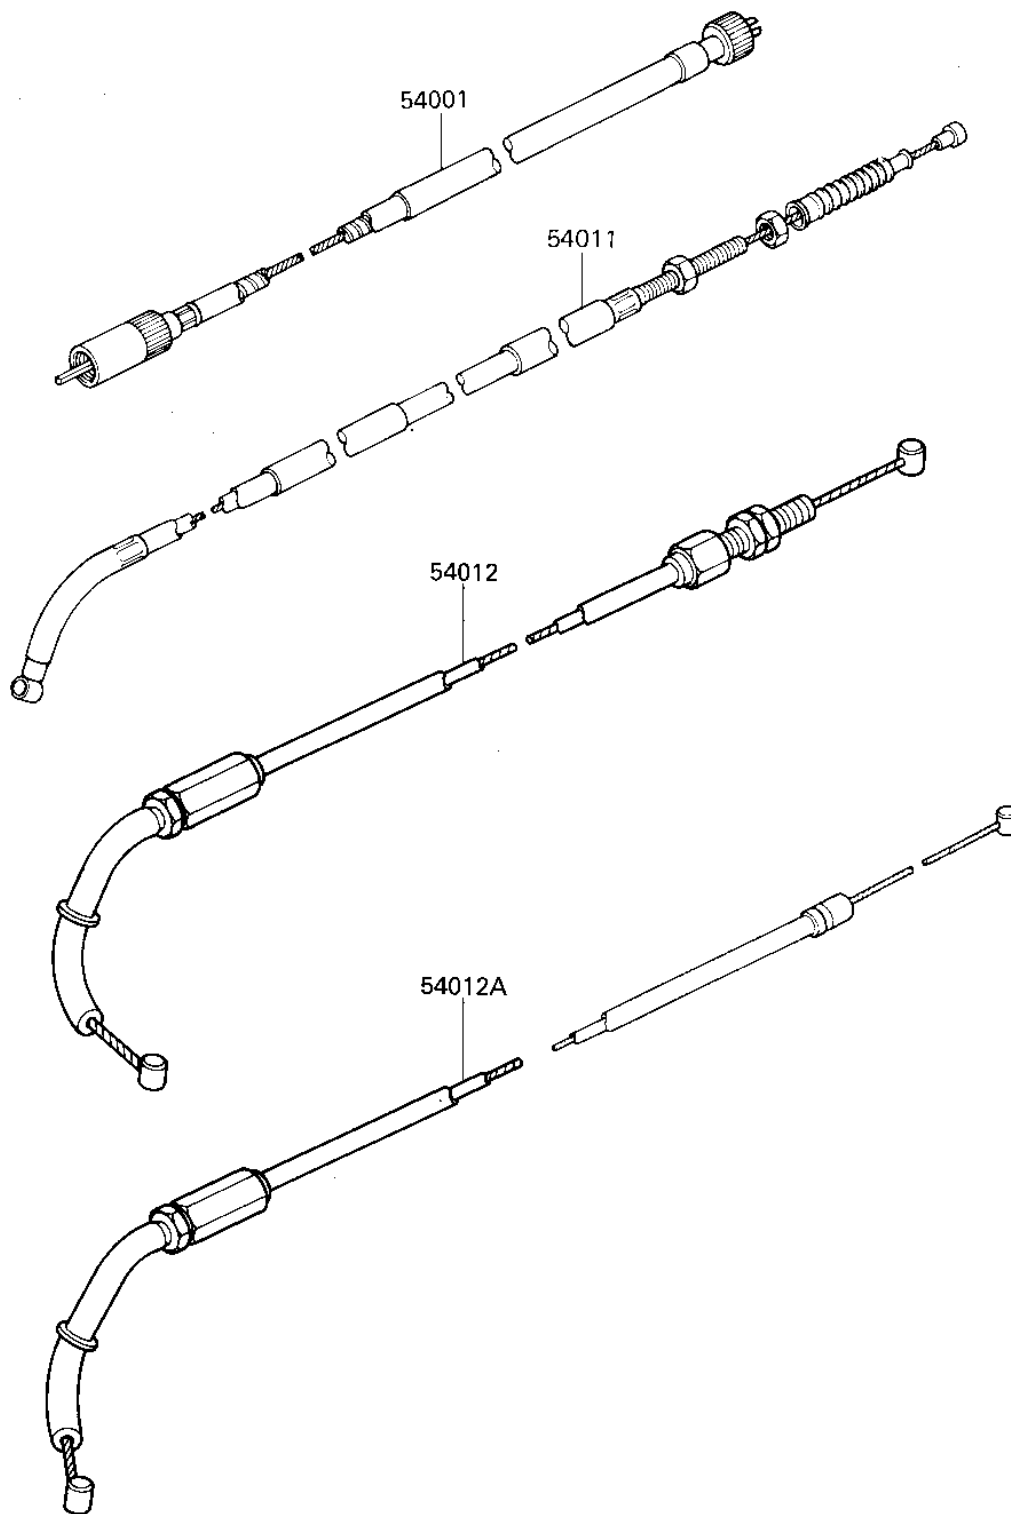

## 1985 NINJA® 750R PARTS DIAGRAM

CABLES

F2540-0232

## 1985 NINJA® 750R PARTS LIST

### CABLES

ITEM NAME	PART NUMBER	QUANTITY
CABLE-SPEEDOMETER (Ref # 54001)	54001-1102	1
CABLE-CLUTCH (Ref # 54011)	54011-1208	1
CABLE-THROTTLE,OPEN (Ref # 54012)	54012-1249	1
CABLE-THROTTLE,CLOSE (Ref # 54012A)	54012-1250	1