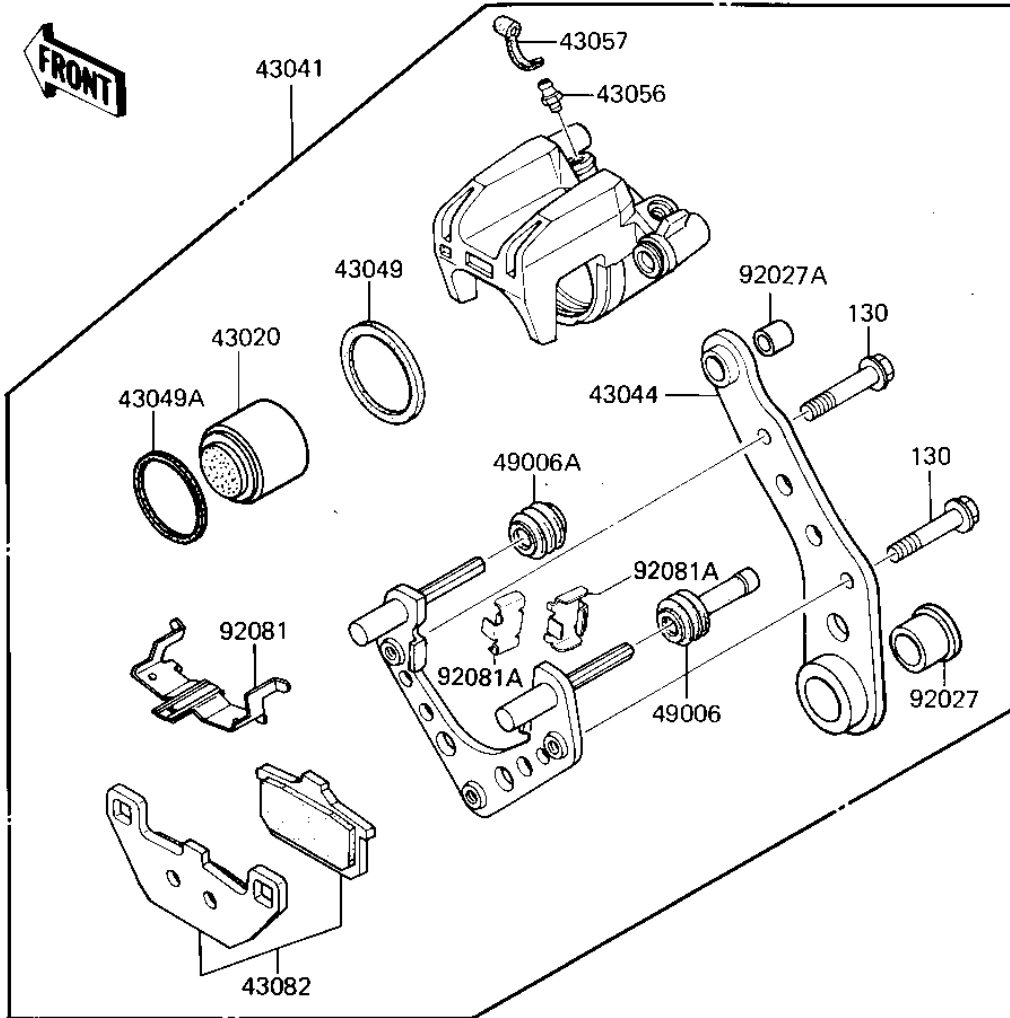

1985 NINJA® 750R PARTS DIAGRAM

REAR BRAKE

F2294-0013

1985 NINJA® 750R PARTS LIST

REAR BRAKE

ITEM NAME	PART NUMBER	QUANTITY
DISC,RR,SILVER (Ref # 41080)	41080-1111	1
PISTON-COMP-BRAKE (Ref # 43020)	43020-1066	1
CALIPER-ASSY,RR (Ref # 43041)	43041-1192	1
HOLDER-COMP-CALIPER,R (Ref # 43044)	43044-1037	1
RING,PISTON SEAL (Ref # 43049)	43049-002	1
PACKING,PISTON (Ref # 43049A)	43049-1028	1
BREEDER (Ref # 43056)	43056-003	1
CAP,BREEDER (Ref # 43057)	43057-003	1
PAD-ASSY-BRAKE (Ref # 43082)	43082-1029	1
BOOT,CALIPER (Ref # 49006)	49006-1094	1
BOOT,CALIPER (Ref # 49006A)	49006-1095	1
BOLT,SOCKET,8X30 (Ref # 92001)	92001-1951	1
COLLAR,RR CALIPER,ID= (Ref # 92027)	92027-1655	1
COLLAR,10.5X18X17 (Ref # 92027A)	92027-1656	1
SPRING,PAD (Ref # 92081)	92081-1525	1
SPRING,PAD STOPPER (Ref # 92081A)	92081-1661	1
BOLT-FLANGED,10X14 (Ref # 130)	130G1014	1