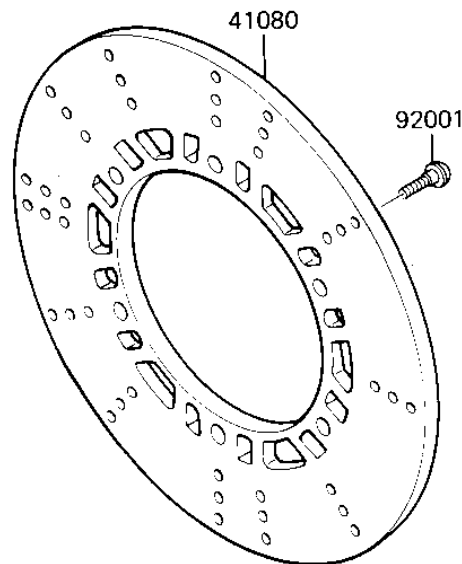

1985 NINJA® 750R PARTS DIAGRAM

REAR BRAKE

F2294-0013

1985 NINJA® 750R PARTS LIST

REAR BRAKE

ITEM NAME	PART NUMBER	QUANTITY
DISC,RR,SILVER (Ref # 41080)	41080-1111	1
PISTON-COMP-BRAKE (Ref # 43020)	43020-1066	1
CALIPER-ASSY,RR (Ref # 43041)	43041-1192	1
HOLDER-COMP-CALIPER,R (Ref # 43044)	43044-1037	1
RING,PISTON SEAL (Ref # 43049)	43049-002	1
PACKING,PISTON (Ref # 43049A)	43049-1028	1
BREEDER (Ref # 43056)	43056-003	1
CAP,BREEDER (Ref # 43057)	43057-003	1
PAD-ASSY-BRAKE (Ref # 43082)	43082-1029	1
BOOT,CALIPER (Ref # 49006)	49006-1094	1
BOOT,CALIPER (Ref # 49006A)	49006-1095	1
BOLT,SOCKET,8X30 (Ref # 92001)	92001-1951	1
COLLAR,RR CALIPER,ID= (Ref # 92027)	92027-1655	1
COLLAR,10.5X18X17 (Ref # 92027A)	92027-1656	1
SPRING,PAD (Ref # 92081)	92081-1525	1
SPRING,PAD STOPPER (Ref # 92081A)	92081-1661	1
BOLT-FLANGED,10X14 (Ref # 130)	130G1014	1