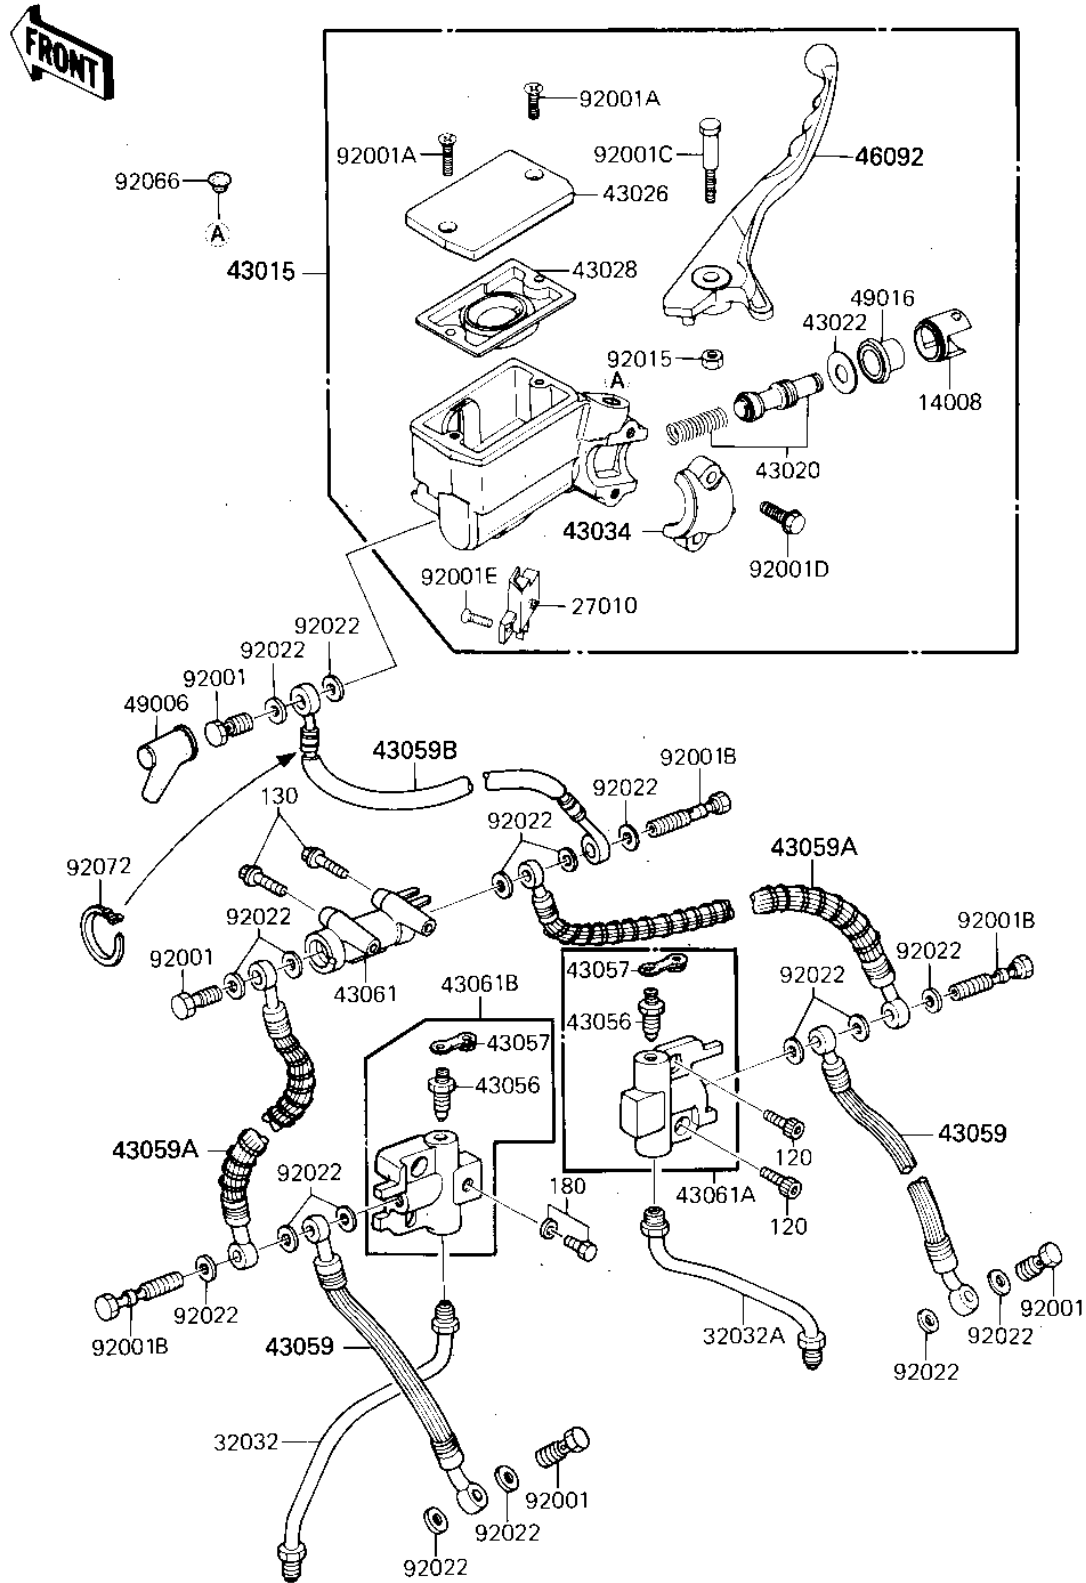

## 1985 NINJA® 750R PARTS DIAGRAM

FRONT MASTER CYLINDER

F2291-0114

## 1985 NINJA® 750R PARTS LIST

### FRONT MASTER CYLINDER

ITEM NAME	PART NUMBER	QUANTITY
LINER,PISTON (Ref # 14008)	14008-1035	1
SWITCH,BRAKE (Ref # 27010)	27010-1056	1
PIPE,BRAKE,FR,LH (Ref # 32032)	32033-1061	1
PIPE,BRAKE,FR,RH (Ref # 32032A)	32033-1062	1
CYLINDER-ASSY-MASTER (Ref # 43015)	43015-1085	1
PISTON-COMP-BRAKE (Ref # 43020)	43020-1079	1
STOPPER-BRAKE,PISTON (Ref # 43022)	43022-1009	1
CAP-BRAKE,FRONT (Ref # 43026)	43026-1017	1
DIAPHRAGM,MASTER CYL1 (Ref # 43028)	43028-1029	1
HOLDER-BRAKE,MASTER C (Ref # 43034)	43034-1013	1
BREATHER-BRAKE (Ref # 43056)	43056-1051	1
CAP-BREATHER (Ref # 43057)	43057-1001	1
HOSE-BRAKE,FR,L=181 (Ref # 43059)	43059-1164	2
HOSE-BRAKE,FR,L=340,W (Ref # 43059B)	43059-1252	1
JOINT BRAKE (Ref # 43061)	43061-1004	1
JOINT-BRAKE,FR,RH (Ref # 43061A)	43061-1005	1
JOINT-BRAKE,FR,LH (Ref # 43061B)	43061-1006	1
LEVER-GRIP,MASTER CYL (Ref # 46092)	46092-1026	1
BOOT,DUST (Ref # 49006)	49006-1041	1
COVER-SEAL,BRK PISTON (Ref # 49016)	49016-1041	1
BOLT,OIL,L=23 (Ref # 92001)	92002-1888	1
SCREW,COUNTERSUNK HED (Ref # 92001A)	92001-1055	1
BOLT (Ref # 92001B)	92002-1909	1
BOLT,6X37.3,BLACK (Ref # 92001C)	92001-1512	1
BOLT,W/WASHER,6X25,BL (Ref # 92001D)	92001-1513	1
SCREW-COUNTERSUNK (Ref # 92001E)	92001-1532	1
NUT,LOCK,6MM,BLACK (Ref # 92015)	92015-1191	1
WASHER-OIL BOLT (Ref # 92022)	43067-001	1
PLUG,9.5X8 (Ref # 92066)	92066-1077	1

## 1985 NINJA® 750R PARTS LIST

FRONT MASTER CYLINDER

ITEM NAME	PART NUMBER	QUANTITY
BAND,WIRING HARNESS (Ref # 92072)	92072-056	1
BOLT-SOCKET,6X14,BLAC (Ref # 120)	120S0614	1
BOLT-FLANGED,6X60 (Ref # 130)	130G0660	1
BOLT-UPSET-WS (Ref # 180)	180C0612	1