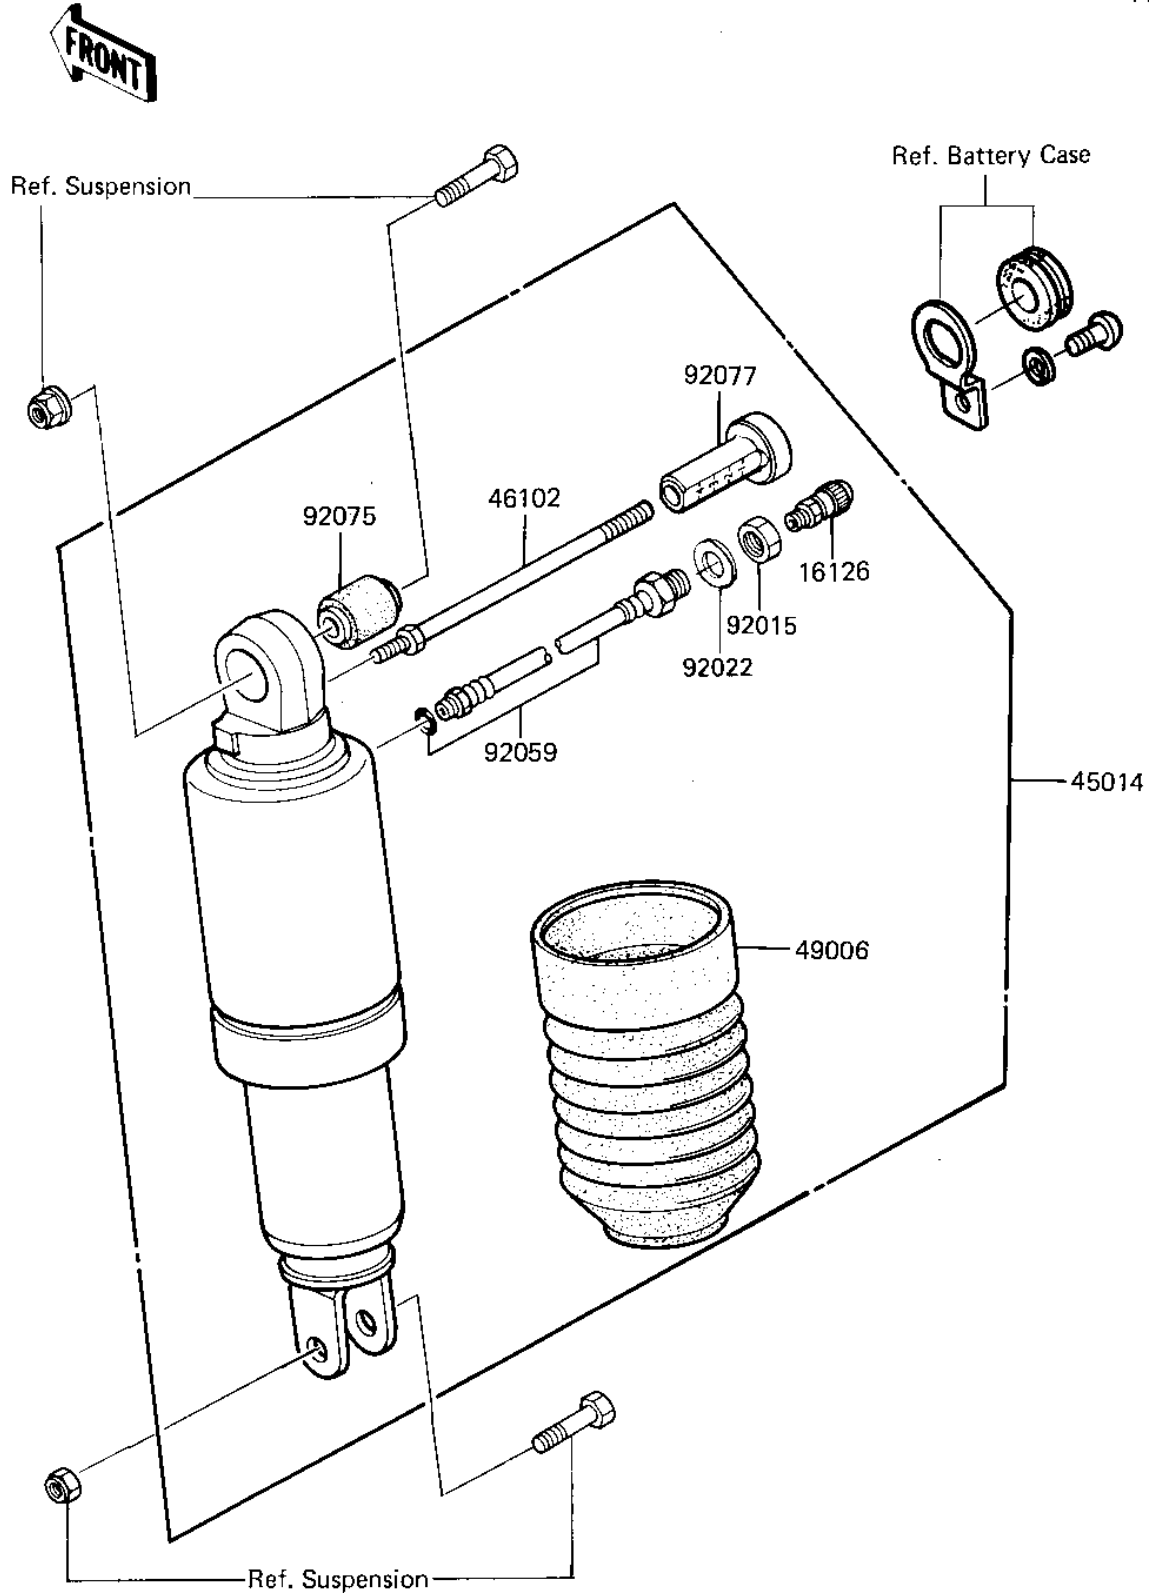

## 1985 NINJA® 750R PARTS DIAGRAM

SHOCK ABSORBER

F2280-0014

## 1985 NINJA® 750R PARTS LIST

### SHOCK ABSORBER

ITEM NAME	PART NUMBER	QUANTITY
VALVE AIR (Ref # 16126)	16126-1052	1
SHOCKABSORBER,RR (Ref # 45014)	45014-1232	1
ROD,RR SHOCKABSORBER (Ref # 46102)	46102-1102	1
BOOT,RR SHOCKABSORBER (Ref # 49006)	49006-1151	1
NUT,14MM (Ref # 92015)	92015-1305	1
WASHER (Ref # 92022)	92022-1494	1
TUBE,SHOCKABSORBER (Ref # 92059)	92059-1364	1
DAMPER,RR SHOCKABSORB (Ref # 92075)	92075-1552	1
KNOB,RR SHOCKABSORBER (Ref # 92077)	92077-1051	1