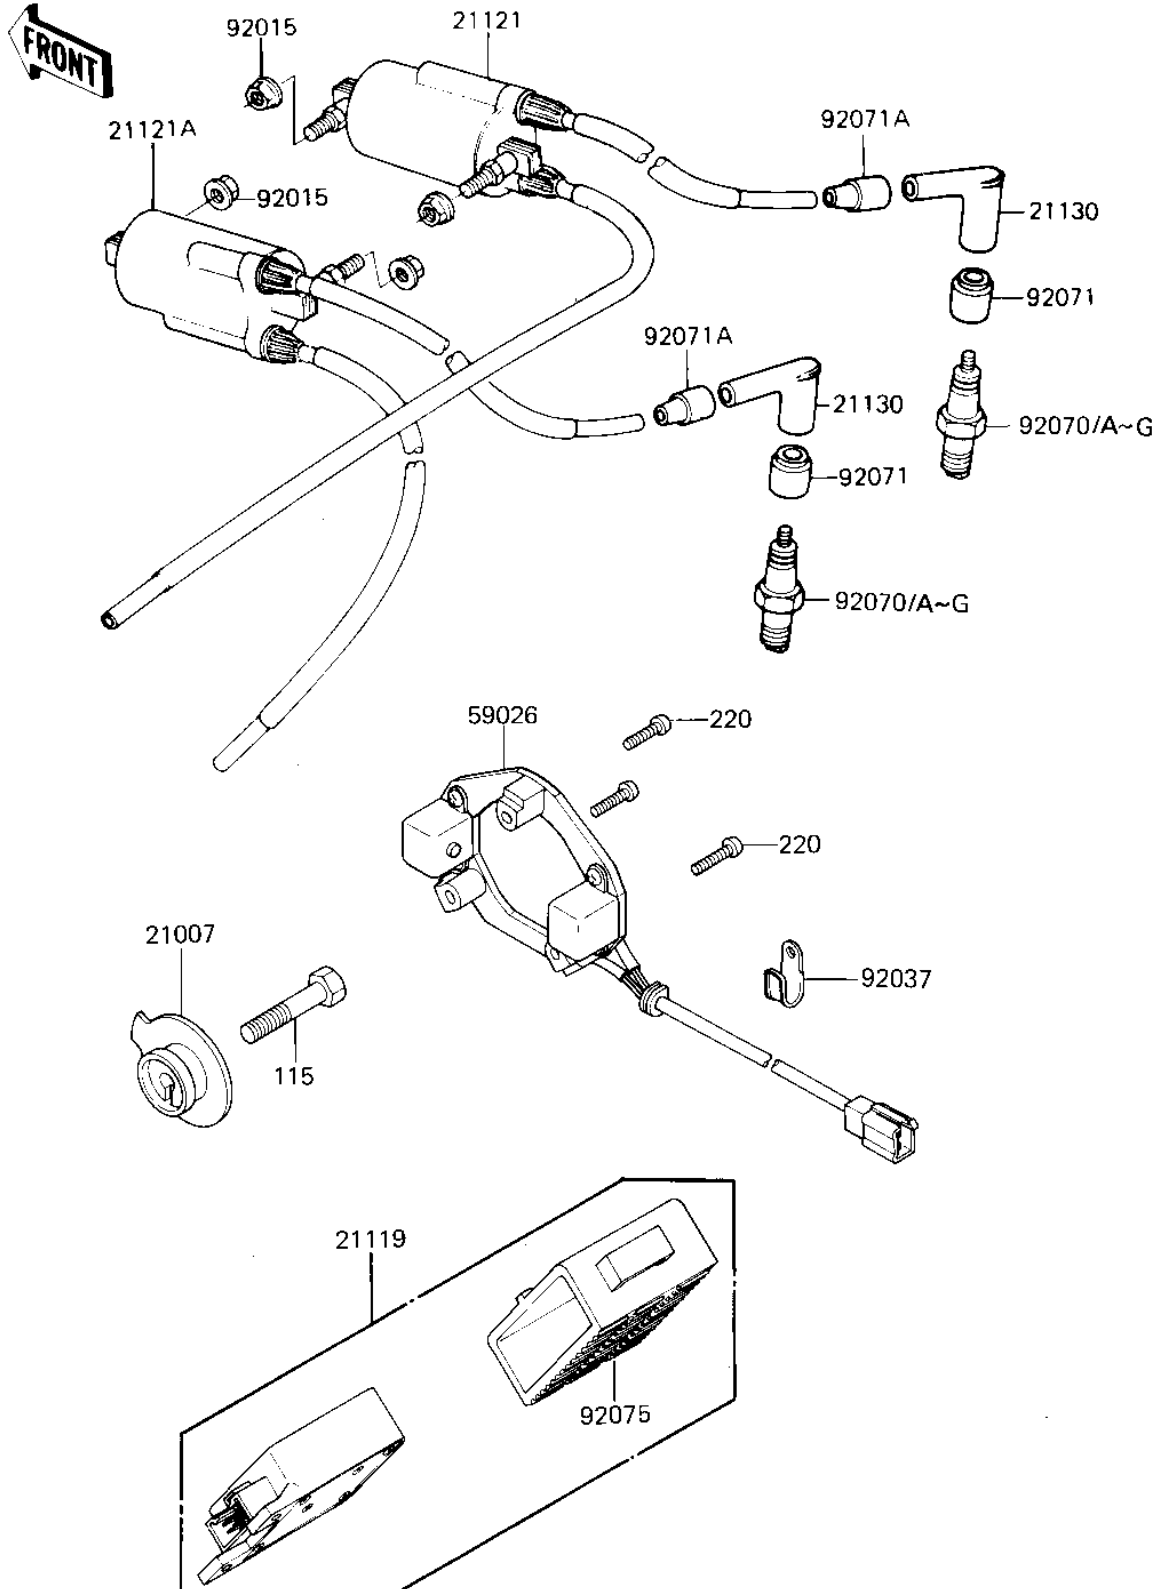

1985 NINJA® 750R PARTS DIAGRAM

IGNITION

E1830-0171

1985 NINJA® 750R PARTS LIST

IGNITION

ITEM NAME	PART NUMBER	QUANTITY
ROTOR,PULSING COIL (Ref # 21007)	21007-1069	1
IGNITER (Ref # 21119)	21119-1075	1
COIL,IGNITION #1.#4 (Ref # 21121)	21121-1027	1
COIL,IGNITION #2.#3 (Ref # 21121A)	21121-1028	1
CAP-SPARK PLUG,RTFM20 (Ref # 21130)	21130-1007	1
COIL-PULSING (Ref # 59026)	59026-1026	1
NUT-6MM (Ref # 92015)	92015-1078	1
CLAMP,WIRING HARNESS (Ref # 92037)	21126-008	1
SPARK PLUG B8ES (Ref # 92070)	B8ES	1
SPARK PLUG B9ES (Ref # 92070A)	B9ES	1
SPARK PLUG BR8ES (Ref # 92070C)	BR8ES	1
SPARK PLUG BR9ES (Canada) (Ref # 92070G)	92070-1053	1
GROMMET-PLUG CAP,A (Ref # 92071)	21131-004	1
GROMMET,SPARK PLG CAP (Ref # 92071A)	21132-005	1
DAMPER,IGNITER (Ref # 92075)	92075-1504	1
BOLT-SMALL-UPSET (Ref # 115)	115G0845	1
SCREW-PAN-CROS,5X25 (Ref # 220)	220B0525	1