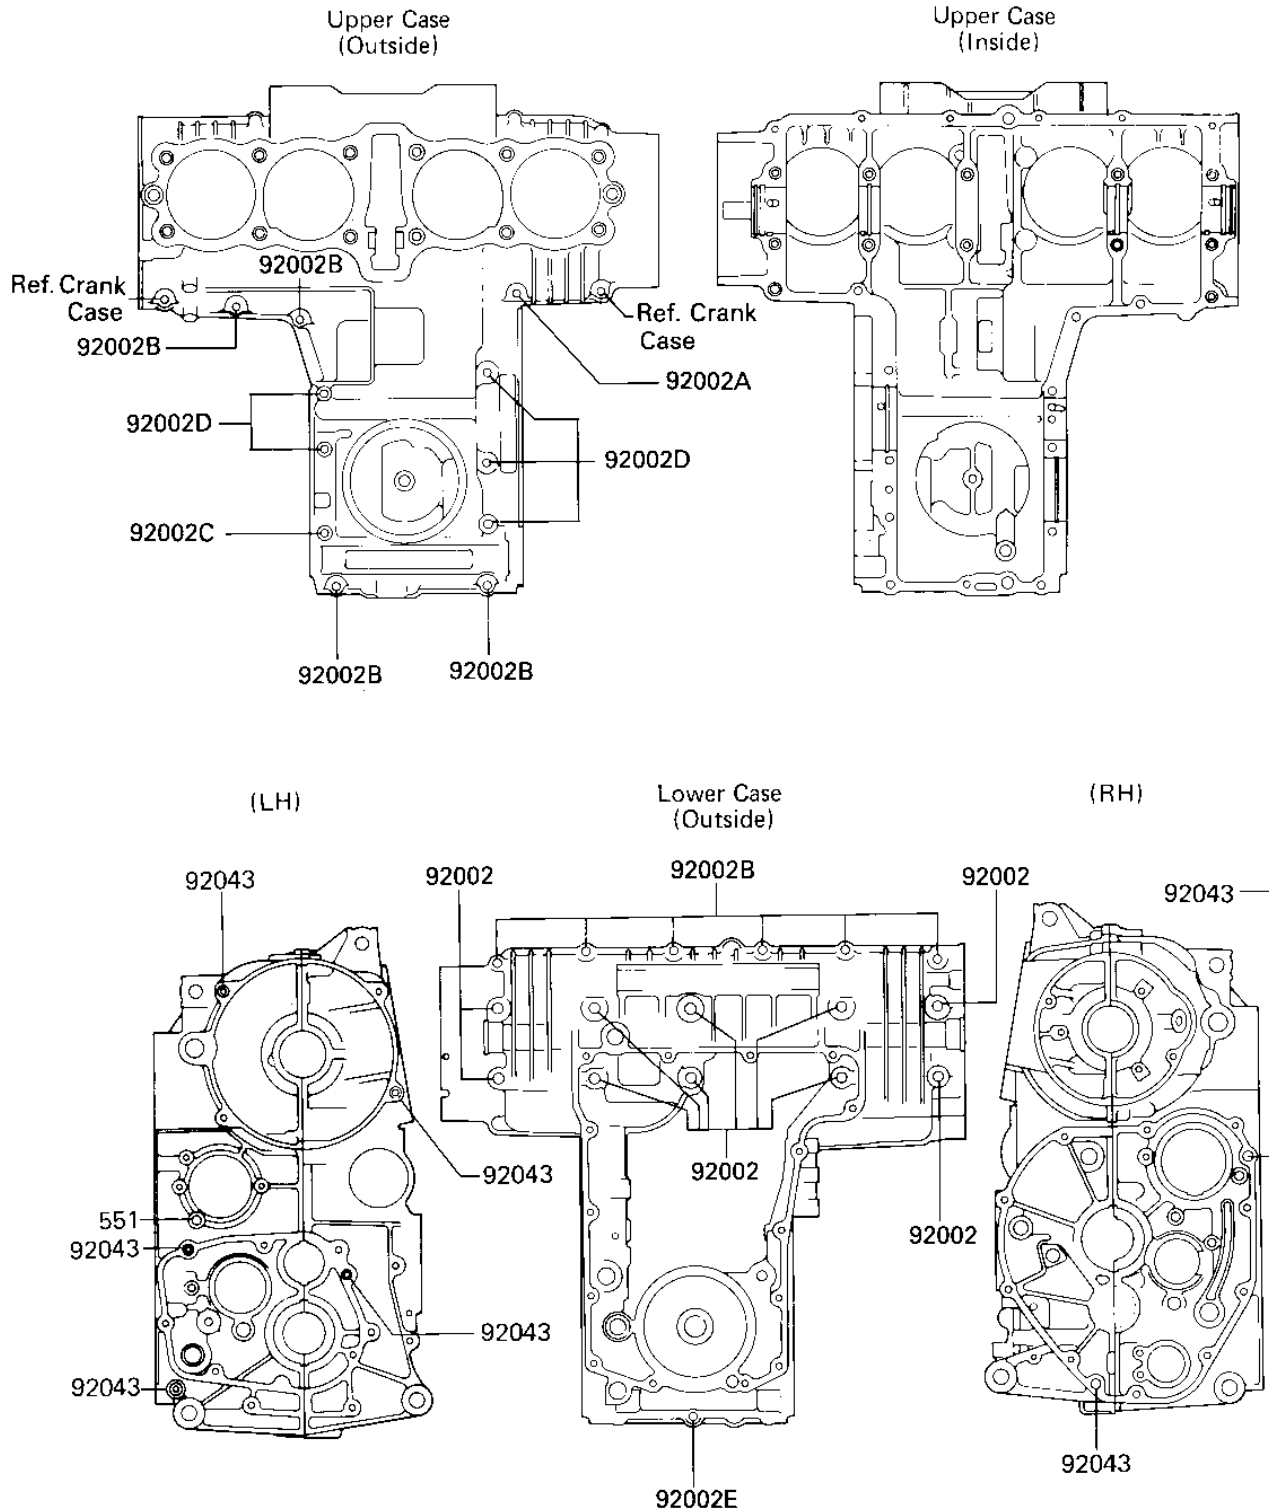

1985 NINJA® 750R PARTS DIAGRAM

CRANKCASE BOLT & STUD PATTERN

E1412-0019

1985 NINJA® 750R PARTS LIST

CRANKCASE BOLT & STUD PATTERN

ITEM NAME	PART NUMBER	QUANTITY
BOLT,8X95 (Ref # 92002)	92002-1077	1
BOLT,6X50 (Ref # 92002A)	92002-1079	1
BOLT,6X40 (Ref # 92002B)	92002-1080	1
BOLT (Ref # 92002C)	92150-1140	1
BOLT,6X100 (Ref # 92002D)	92002-1141	1
BOLT,6X105 (Ref # 92002E)	92002-1142	1
PIN-DOWEL (Ref # 92043)	92042-007	1
PIN,DOWEL,6X14 (Ref # 551)	551A0614	1