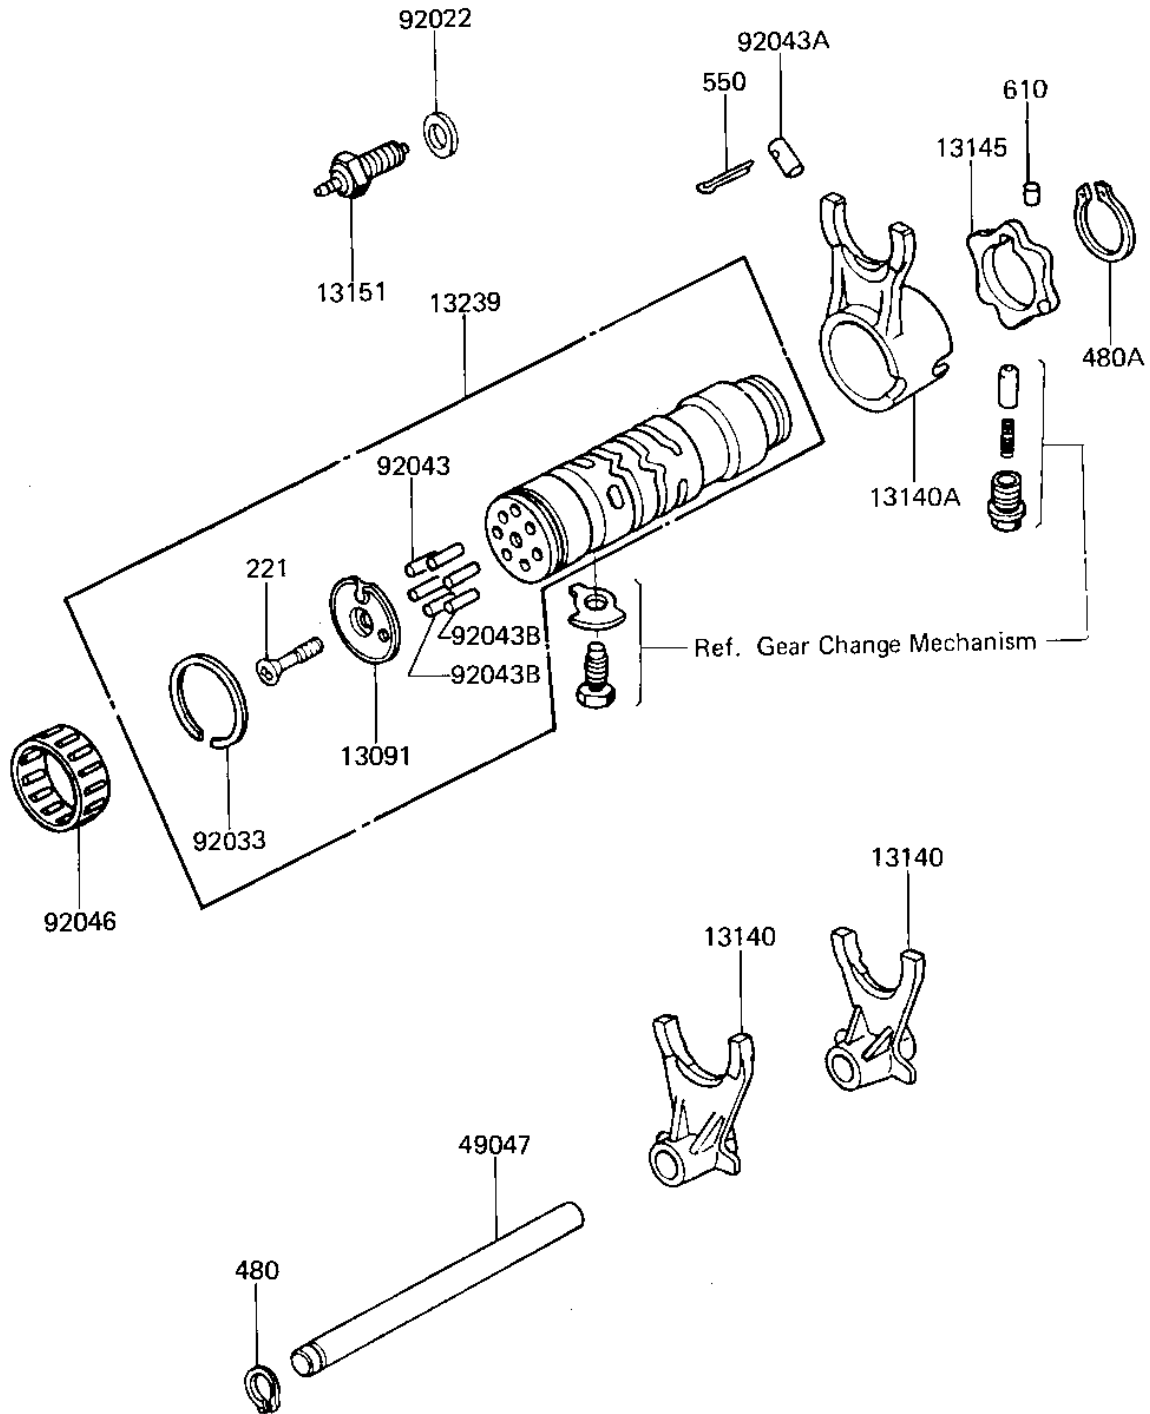

1985 NINJA® 750R PARTS DIAGRAM

GEAR CHANGE DRUM & FORKS

E1362-0003

1985 NINJA® 750R PARTS LIST

GEAR CHANGE DRUM & FORKS

ITEM NAME	PART NUMBER	QUANTITY
HOLDER,CHANGE DRUM PI (Ref # 13091)	13091-1104	1
SHIFT FORK,LOW,2&3RD (Ref # 13140)	13140-1008	1
SHIFT FORK,4TH & TOP (Ref # 13140A)	13140-1009	1
CAM-CHANGE DRUM (Ref # 13145)	13145-1058	1
SWITCH,NEUTRAL (Ref # 13151)	13151-1007	1
DRUM-ASSY-CHANGE (Ref # 13239)	13239-1074	1
ROD-SHIFT (Ref # 49047)	49047-5003	1
GASKET CHECK VALVE (Ref # 92022)	92065-058	1
CIRCLIP,37MM (Ref # 92033)	92033-035	1
PIN GEAR CHANGE DRUM (Ref # 92043)	92042-014	1
DOWEL PIN,8X18 (Ref # 92043A)	92042-021	1
PIN,GEAR CHNGE DRUM (Ref # 92043B)	92042-030	1
BRG,NEDL,37BTM4312 (Ref # 92046)	92046-051	1
SCREW CNTSNK HD 6X20 (Ref # 221)	221B0620	1
CIRCLIP 12MM (Ref # 480)	480J1200	1
CIRCLIP,30MM (Ref # 480A)	480J3000	1
PIN COTTER 3.0X20 (Ref # 550)	550D3020	1
PIN-DOWEL,4X6 (Ref # 610)	610A0406	1