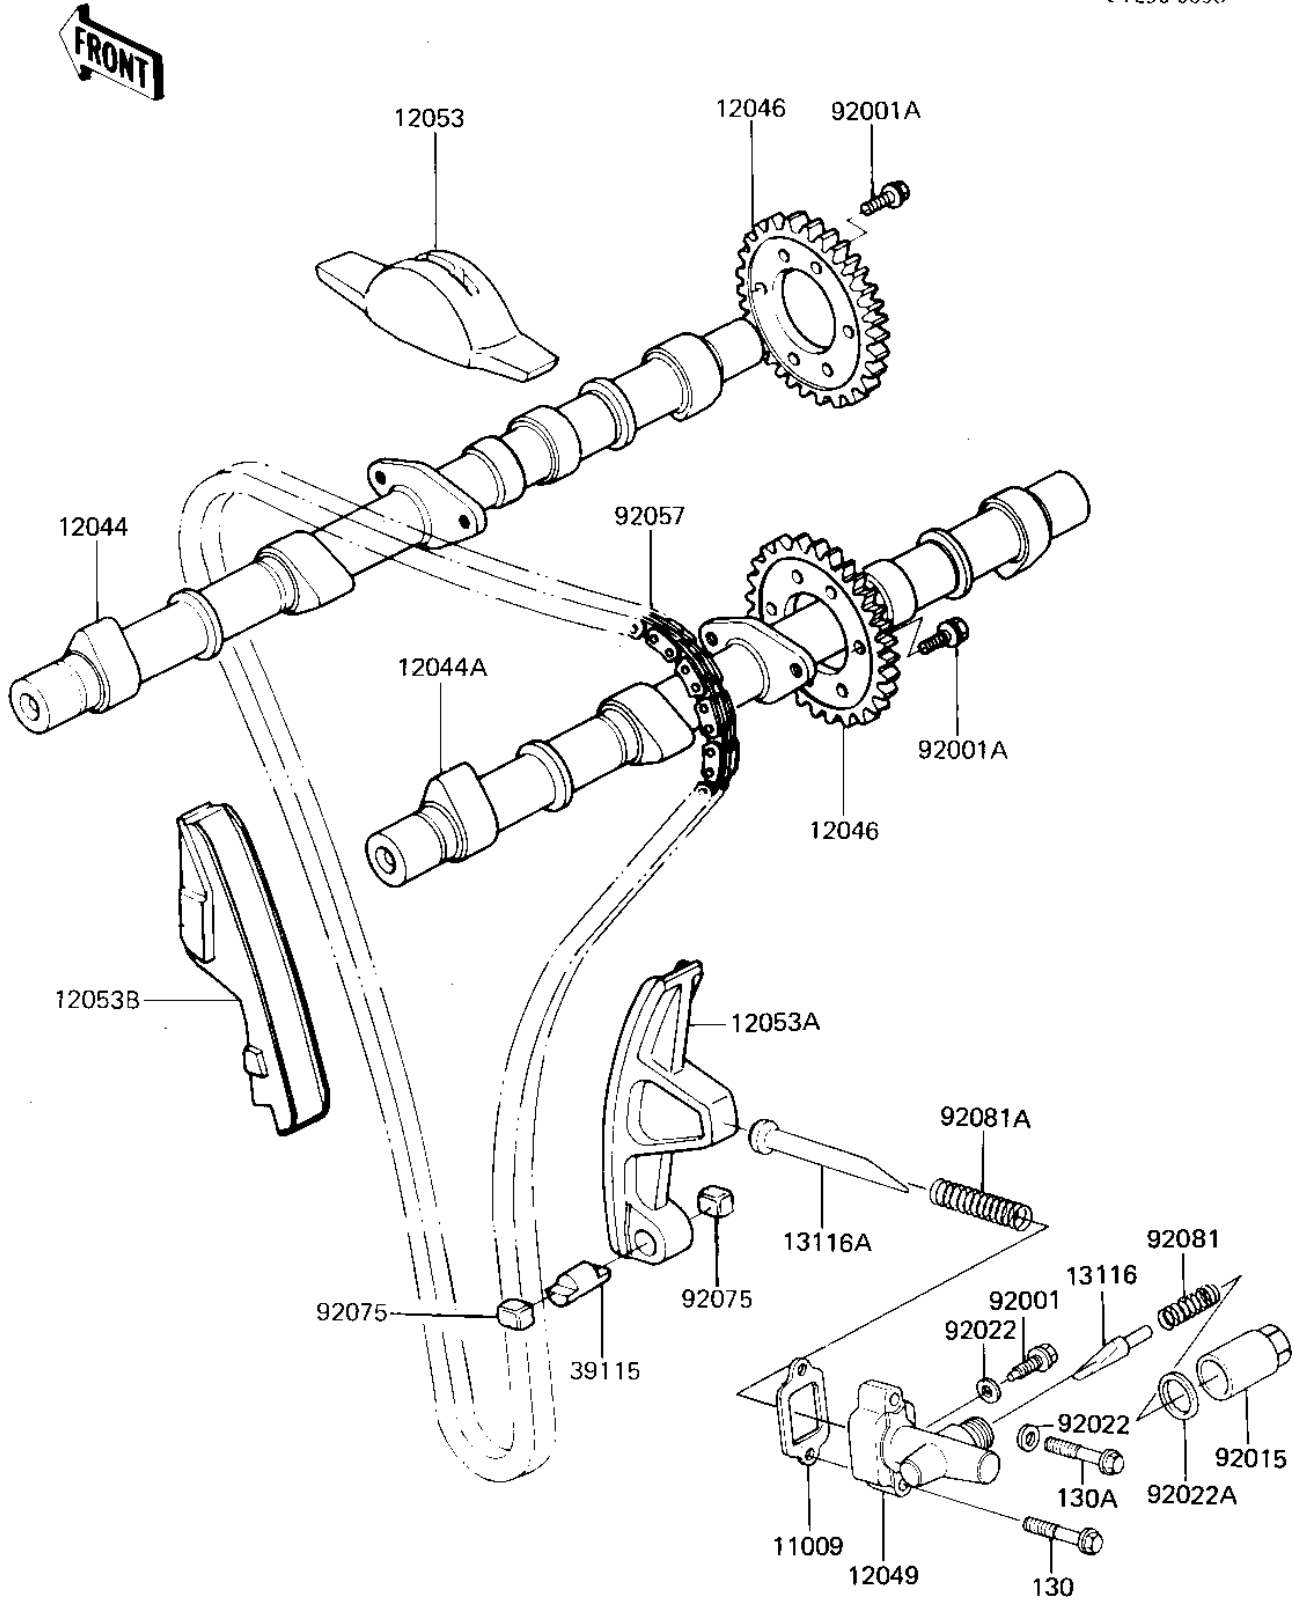

## 1985 NINJA® 750R PARTS DIAGRAM

CAMSHAFTS/CHAIN/TENSIONER

E1230-0038

## 1985 NINJA® 750R PARTS LIST

CAMSHAFTS/CHAIN/TENSIONER

ITEM NAME	PART NUMBER	QUANTITY
GASKET,TENSIONER (Ref # 11009)	11009-1980	1
CAMSHAFT-VALVE,EXHAUS (Ref # 12044)	12044-1052	1
CAMSHAFT-VALVE,INTAKE (Ref # 12044A)	12044-1067	1
SPROCKET,CAMSHAFT 46T (Ref # 12046)	12046-1021	1
TENSIONER,CAM CHAIN (Ref # 12049)	12049-1015	1
GUIDE,CHAIN UPPER (Ref # 12053)	12053-1038	1
GUIDE-CHAIN REAR (Ref # 12053A)	12053-1054	1
GUIDE-CHAIN,FR (Ref # 12053B)	12053-1058	1
ROD,PUSH,CAM CHAIN (Ref # 13116)	13116-1012	1
ROD-PUSH,TENSIONER (Ref # 13116A)	13116-1036	1
SHAFT,CAM CHAIN GUIDE (Ref # 39115)	12052-003	1
BELT,TENSIONER ADJUST (Ref # 92001)	92001-1155	1
BOLT,SPROCKET FITTING (Ref # 92001A)	92003-208	1
CAP,TENSIONER,18M/M (Ref # 92015)	92015-1100	1
WASHER OIL PUMP BANJO (Ref # 92022)	92022-077	1
WASHER,18.3X24X1.4T (Ref # 92022A)	92022-1175	1
CHAIN,CAM,82RH2015-15 (Ref # 92057)	92057-1319	1
DAMPER,CAM CHAIN GUID (Ref # 92075)	92075-1314	1
SPRING,TENSIONER (Ref # 92081)	92081-1302	1
SPRING,TENSIONER (Ref # 92081A)	92081-1374	1
BOLT,FLANGED,6X30 (Ref # 130)	130G0630	1
BOLT,FLANGED,6X35 (Ref # 130A)	130H0635	1