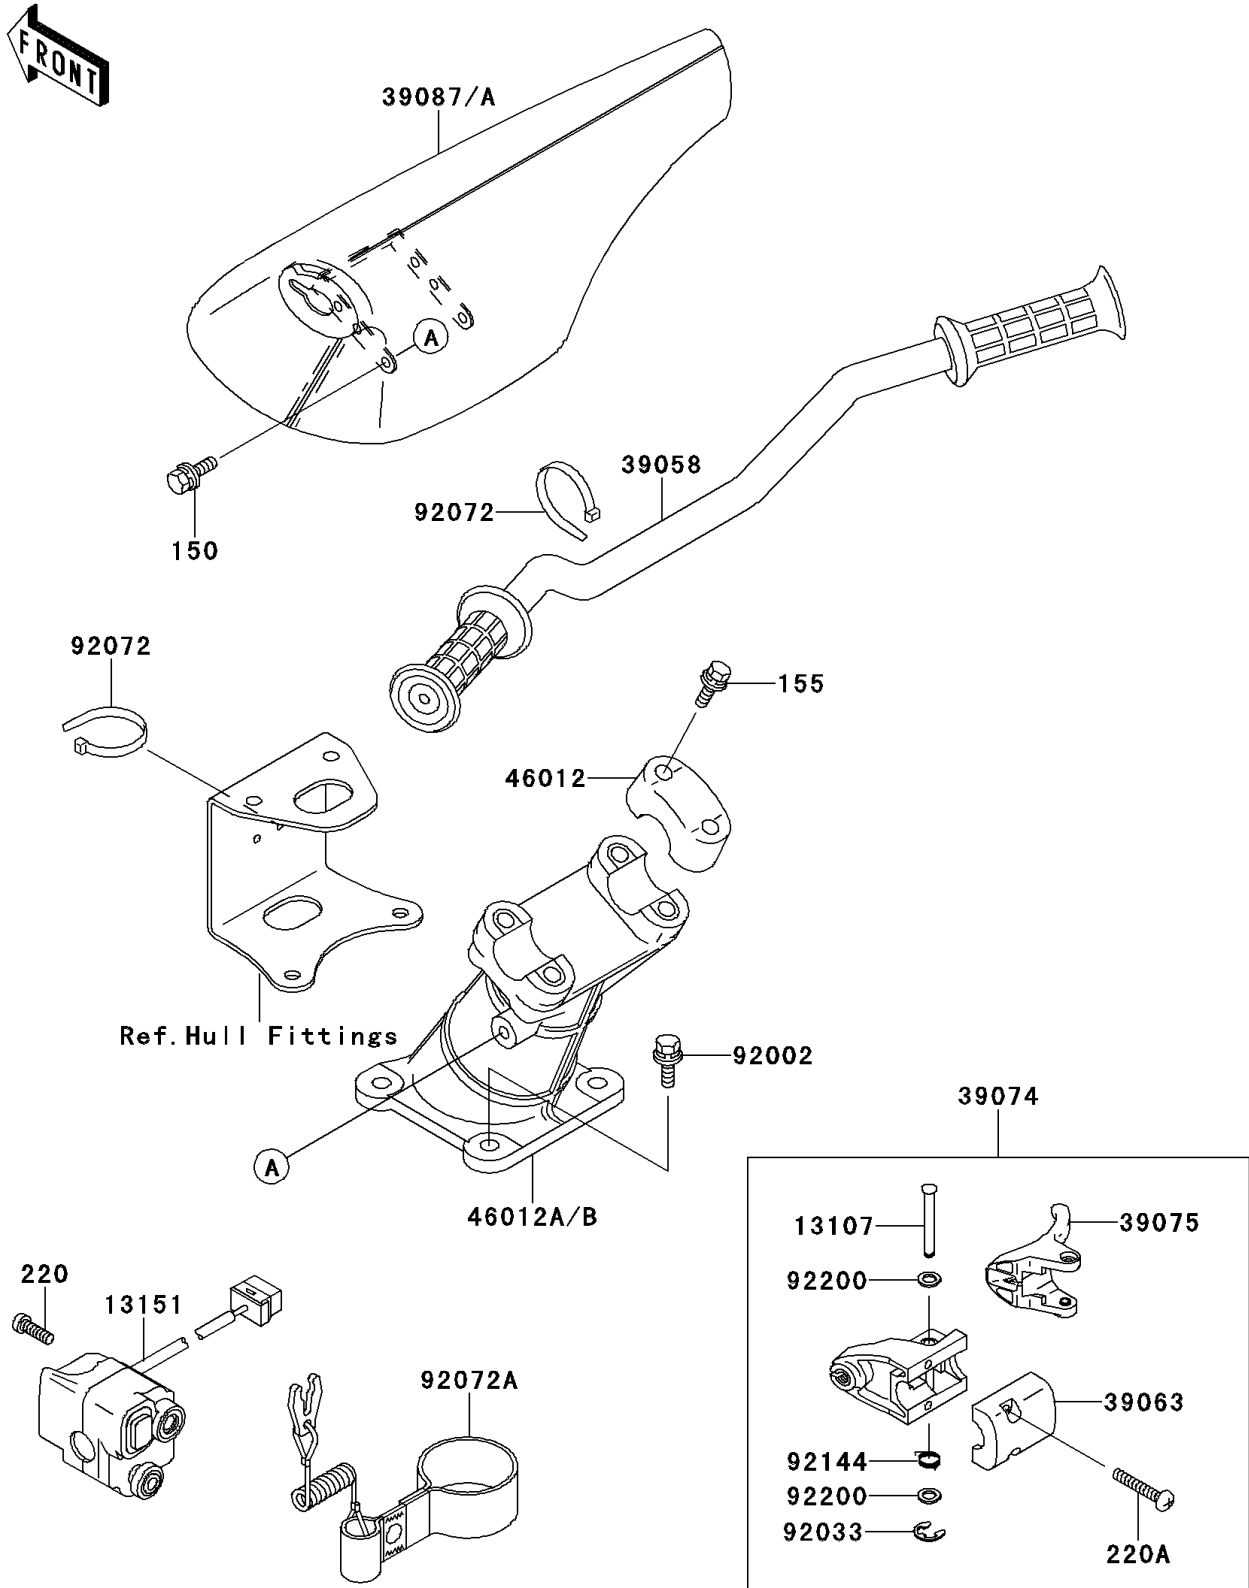

## 1996 JET SKI® Super Sport Xi PARTS DIAGRAM

Handlebar

F3172

## 1996 JET SKI® Super Sport Xi PARTS LIST

Handlebar

ITEM NAME	PART NUMBER	QUANTITY
BOLT-WS,6X14 (Ref # 150)	150R0614	1
BOLT-WSP-SMALL,8X35 (Ref # 155)	155R0835	1
SCREW-PAN-CROS,5X30 (Ref # 220)	220R0530	1
SCREW-PAN-CROS (Ref # 220A)	220R0630	1
SHAFT (Ref # 13107)	13107-3740	1
SWITCH-COMP,STOP&START&TRIM (Ref # 13151)	13151-3713	1
HANDLE-COMP,GRAY (Ref # 39058)	39058-3714-RA	1
HOUSING-CONTROL (Ref # 39063)	39063-3720	1
LEVER-ASSY-THROTTLE (Ref # 39074)	39074-3717	1
LEVER-THROTTLE (Ref # 39075)	39075-3710	1
PAD-HANDLE,C.BLUE (Ref # 39087A)	39087-3717-PR	1
HOLDER-HANDLE,UPP (Ref # 46012)	46012-3720	1
HOLDER-HANDLE,LWR (Ref # 46012A)	46012-3723	1
BOLT,8X25 (Ref # 92002)	92002-3774	1
RING-SNAP (Ref # 92033)	92033-3723	1
BAND (Ref # 92072)	92072-3778	1
BAND,TETHER SWITCH (Ref # 92072A)	92072-3784	1
SPRING (Ref # 92144)	92144-3749	1
WASHER (Ref # 92200)	92200-3738	1