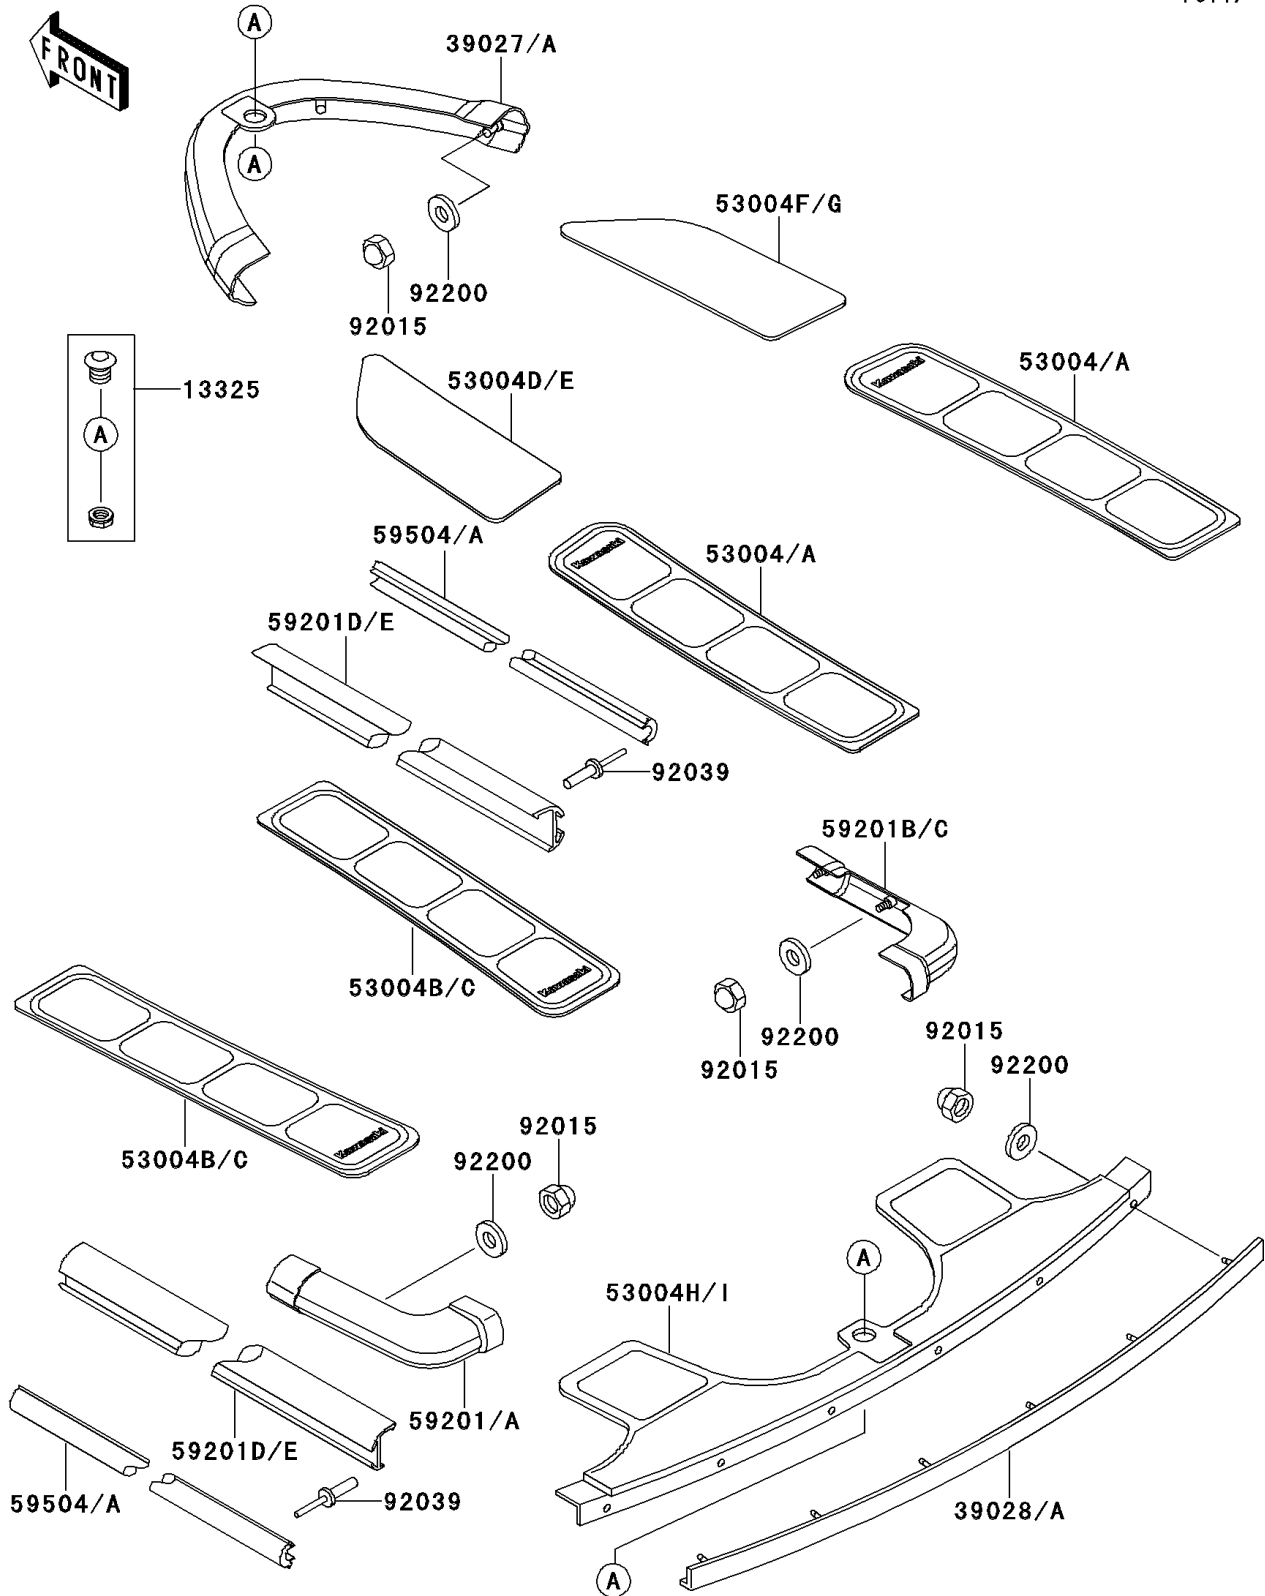

1996 JET SKI® Super Sport Xi PARTS DIAGRAM

Pads

F3147

1996 JET SKI® Super Sport Xi PARTS LIST

Pads

ITEM NAME	PART NUMBER	QUANTITY
BUSHING-ASSY,WHITE (Ref # 13325)	13325-3704	1
BUMPER-FRONT,GRAY (Ref # 39027)	39027-3725-RA	1
BUMPER-REAR,GRAY (Ref # 39028)	39028-3725-RA	1
MAT,FLOOR,FR,GRAY (Ref # 53004)	53004-3741-RA	1
MAT,FLOOR,RR,GRAY (Ref # 53004B)	53004-3742-RA	1
MAT,FOOT BOARD,LH,GRAY (Ref # 53004D)	53004-3743-RA	1
MAT,FOOT BOARD,RH,GRAY (Ref # 53004F)	53004-3744-RA	1
MAT,REAR BUMPER,GRAY (Ref # 53004H)	53004-3745-RA	1
BUMPER,CORNER,LH,GRAY (Ref # 59201)	59201-3747-RA	1
BUMPER,CORNER,RH,GRAY (Ref # 59201B)	59201-3748-RA	1
BUMPER,SIDE,GRAY (Ref # 59201D)	59201-3758-RA	1
INSERT-BOAT FENDER,GRAY (Ref # 59504)	59504-3713-RA	1
NUT,CAP,5MM (Ref # 92015)	92015-3802	1
RIVET (Ref # 92039)	92039-3747	1
WASHER,5.9X16X1.5 (Ref # 92200)	92200-3714	1