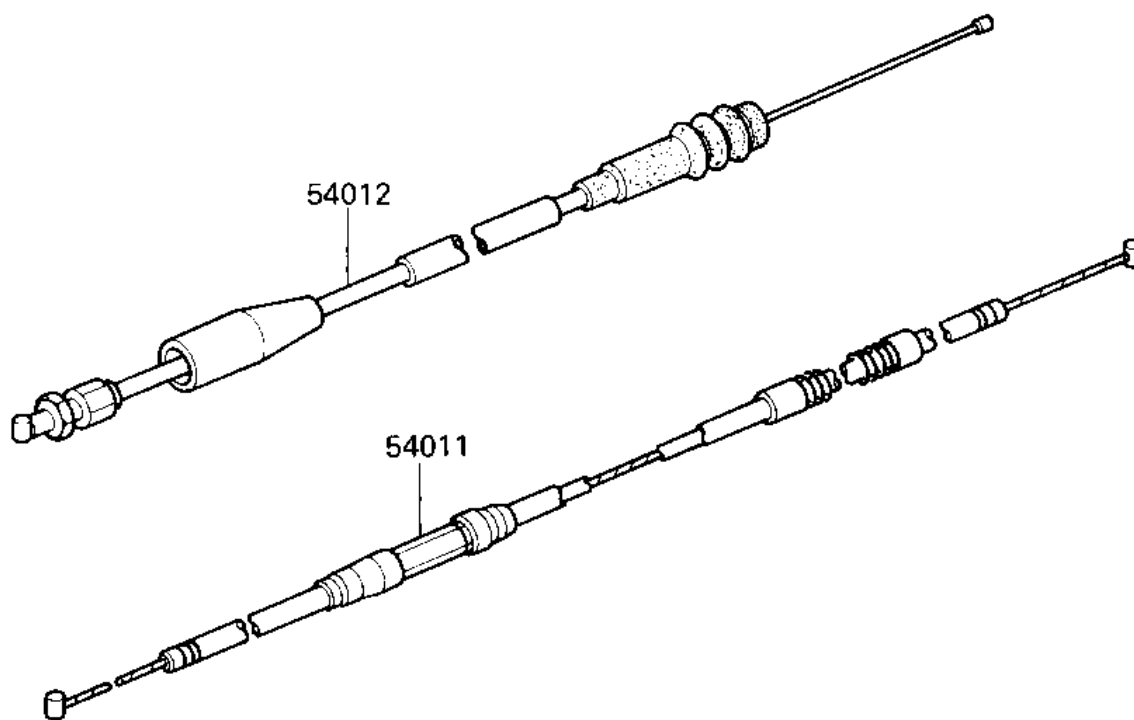

## 1985 Tecate® PARTS DIAGRAM

CABLES ('85 A2)

F2540 0277

## 1985 Tecate® PARTS LIST

CABLES ('85 A2)

ITEM NAME	PART NUMBER	QUANTITY
CABLE-CLUTCH (Ref # 54011)	54011-1112	1
CABLE-THROTTLE (Ref # 54012)	54012-4006	1
CLAMP (Ref # 92037)	92037-4013	1
SCREW-PAN-WS-CROS (Ref # 223)	223B0614	1