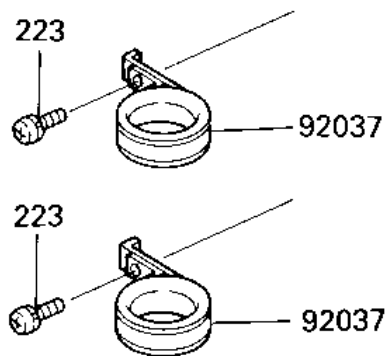

## 1985 Tecate® PARTS DIAGRAM

CABLES ('85 A2)

F2540 0277

## 1985 Tecate® PARTS LIST

CABLES ('85 A2)

ITEM NAME	PART NUMBER	QUANTITY
CABLE-CLUTCH (Ref # 54011)	54011-1112	1
CABLE-THROTTLE (Ref # 54012)	54012-4006	1
CLAMP (Ref # 92037)	92037-4013	1
SCREW-PAN-WS-CROS (Ref # 223)	223B0614	1