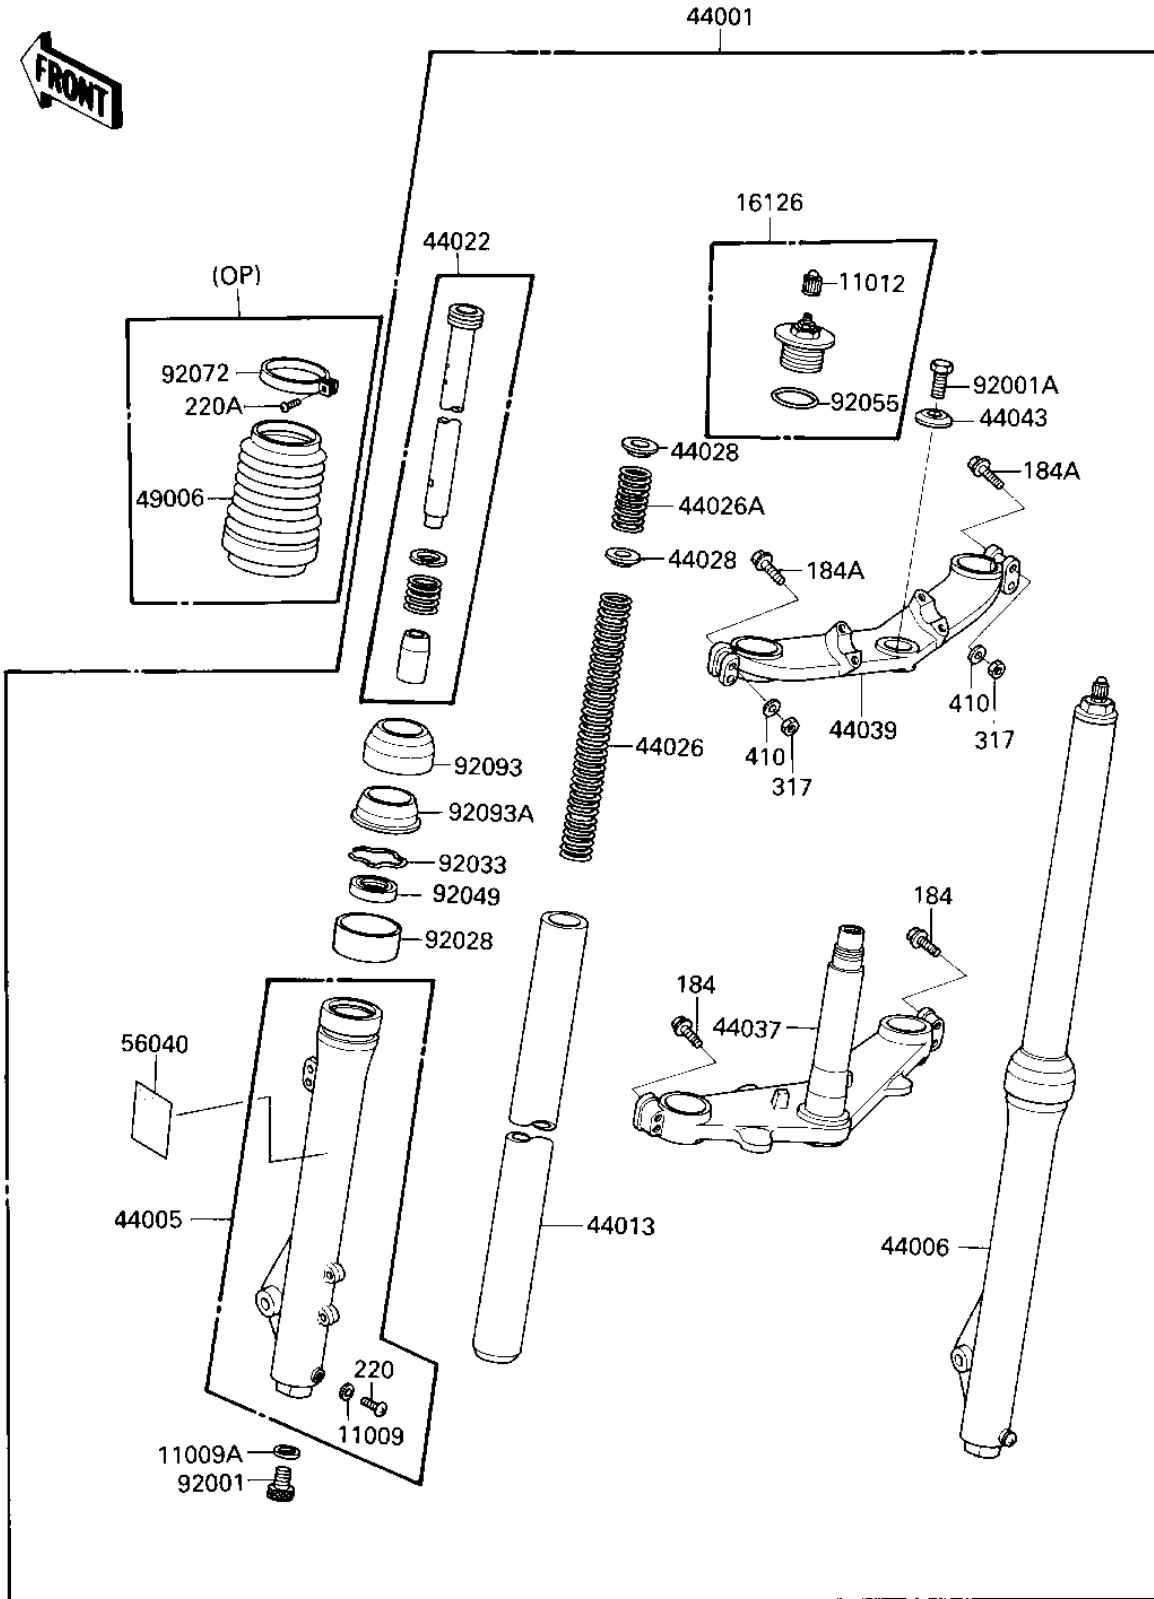

1985 Tecate® PARTS DIAGRAM

FRONT FORK ('85 A2)

1985 Tecate® PARTS LIST

FRONT FORK ('85 A2)

ITEM NAME	PART NUMBER	QUANTITY
GASKET FORK DRAIN PLG (Ref # 11009)	44045-002	1
GASKET,FORK CYLINDER (Ref # 11009A)	44045-057	1
CAP,VALVE AIR (Ref # 11012)	11012-1391	1
VALVE,AIR (Ref # 16126)	16126-1117	1
FORK-FRONT (Ref # 44001)	44001-1559	1
PIPE-LEFT FORK OUTER (Ref # 44005)	44005-1222	1
PIPE-RIGHT FORK OUTER (Ref # 44006)	44006-1222	1
PIPE-FORK INNER (Ref # 44013)	44013-4003	1
CYLINDER-FORK (Ref # 44022)	44022-4003	1
SPRING-FRONT FORK (Ref # 44026)	44026-1284	1
SPRING-FRONT FORK,UPP (Ref # 44026A)	44026-4005	1
GUIDE-FORK SPRING (Ref # 44028)	44028-029	1
HOLDER-FORK UNDER (Ref # 44037)	44037-4005	1
HOLDER-FORK UPPER (Ref # 44039)	44039-1116	1
WASHER (Ref # 44043)	44043-052	1
BOOTS,FORK (Ref # 49006)	49006-1009	1
LABEL,FRONT FORK (Ref # 56040)	56040-1120	1
BOLT-FORK CYLINDER (Ref # 92001)	44041-040	1
BOLT,FORK TOP (Ref # 92001A)	44041-065	1
BUSHING,FORK (Ref # 92028)	92028-1365	1
RING-SNAP,FORK OIL (Ref # 92033)	92033-1100	1
SEAL-OIL,FORK OUTER P (Ref # 92049)	92049-1216	1
RING-O,FORK SPRING SE (Ref # 92055)	92055-1135	1
BAND,BOOTS (Ref # 92072)	92072-1008	1
DUST SHEILD,FORK (Ref # 92093)	44010-032	1
SEAL,FORK OUTER PIPE (Ref # 92093A)	92093-1181	1
BOLT-UPSET-WP-SMALL (Ref # 184)	184G0840	1
BOLT-UPSET-WP-SMALL (Ref # 184A)	184G0855	1
SCREW PAN HEAD 4X8 (Ref # 220)	220B0408	1

1985 Tecate® PARTS LIST

FRONT FORK ('85 A2)

ITEM NAME	PART NUMBER	QUANTITY
SCREW-PAN-CROS (Ref # 220A)	220B0414	1
NUT,8MM (Ref # 317)	317G0800	1
WASHER PLAIN 8MM (Ref # 410)	410B0800	1