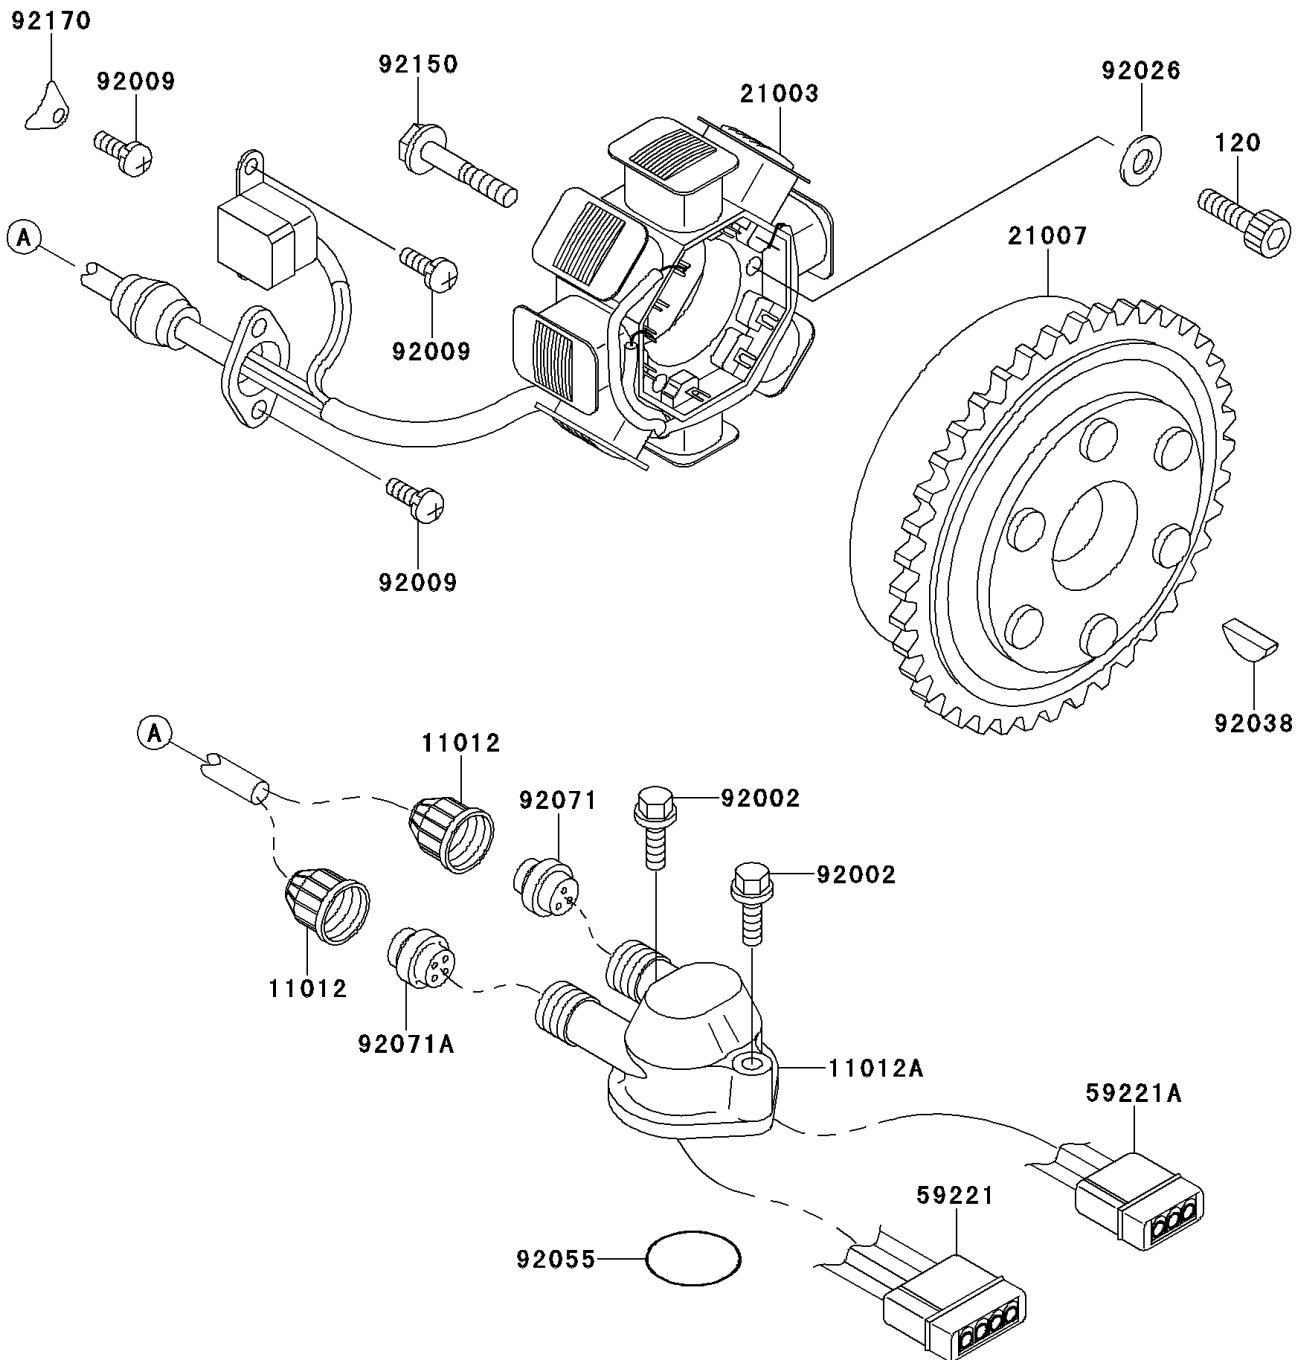

## 1996 JET SKI® Super Sport Xi PARTS DIAGRAM

Generator

E1810

## 1996 JET SKI® Super Sport Xi PARTS LIST

Generator

ITEM NAME	PART NUMBER	QUANTITY
BOLT-SOCKET,6X30 (Ref # 120)	120P0630	1
CAP (Ref # 11012)	11012-3005	1
CAP,ELECTRIC CASE (Ref # 11012A)	11012-3761	1
STATOR (Ref # 21003)	21003-3733	1
ROTOR,MAGNETO (Ref # 21007)	21007-3712	1
CONNECTOR-CORD (Ref # 59221)	59221-3701	1
CONNECTOR-CORD (Ref # 59221A)	59221-3703	1
BOLT,6X35 (Ref # 92002)	92002-3715	1
SCREW,5X12 (Ref # 92009)	92009-1296	1
SPACER,6.3X12X1.0 (Ref # 92026)	92026-094	1
KEY,WOODRUFF (Ref # 92038)	92038-001	1
RING-O (Ref # 92055)	92055-3706	1
GROMMET (Ref # 92071)	92071-3784	1
GROMMET (Ref # 92071A)	92071-3786	1
BOLT (Ref # 92150)	92150-3843	1
CLAMP,HARNEES (Ref # 92170)	92170-3728	1