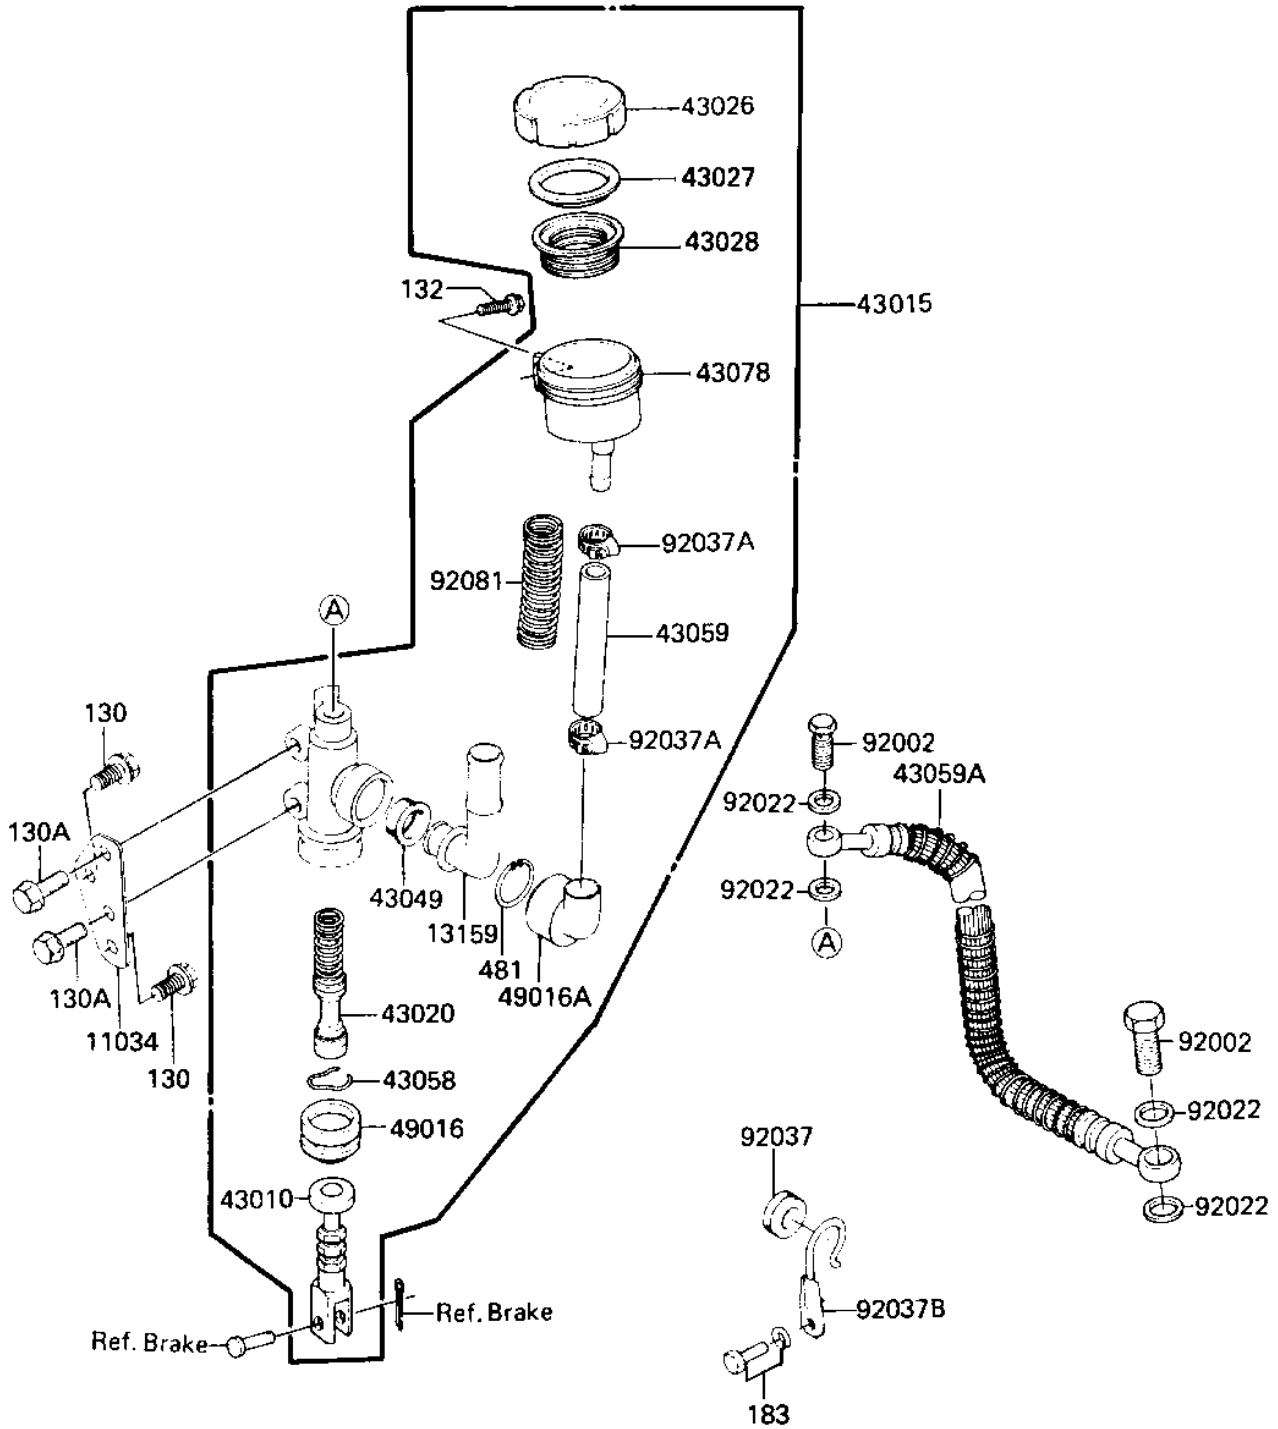

1985 Tecate® PARTS DIAGRAM

REAR MASTER CYLINDER ('85 A2)

F 2293-0051

1985 Tecate® PARTS LIST

REAR MASTER CYLINDER ('85 A2)

ITEM NAME	PART NUMBER	QUANTITY
BRACKET,MASTER CYLIND (Ref # 11034)	11034-4267	1
CONNECTOR (Ref # 13159)	13159-1009	1
ROD-ASSY-BRAKE (Ref # 43010)	43010-1052	1
CYLINDER-ASSY-MASTER, (Ref # 43015)	43015-1282	1
PISTON-COMP-BRAKE (Ref # 43020)	43020-1058	1
CAP-BRAKE (Ref # 43026)	43026-1016	1
PLATE,DIAPHRAGM (Ref # 43027)	43027-1005	1
DIAPHRAGM (Ref # 43028)	43028-1016	1
PACKING (Ref # 43049)	43049-1008	1
RING,DUST SEAL (Ref # 43058)	43058-004	1
HOSE-BRAKE,RR,L=85 (Ref # 43059)	43059-1132	1
HOSE-BRAKE,RR (Ref # 43059A)	43059-1295	1
RESERVOIR (Ref # 43078)	43078-1009	1
DUST COVER (Ref # 49016)	49016-1031	1
COVER-SEAL (Ref # 49016A)	49016-1034	1
BOLT,OIL,L=23 (Ref # 92002)	92002-1888	1
WASHER-OIL BOLT (Ref # 92022)	43067-001	1
DAMPER RUBBER (Ref # 92037)	43064-007	1
CLAMP,BRAKE HOSE (Ref # 92037A)	92037-1386	1
CLAMP,BRAKE HOSE (Ref # 92037B)	92037-4014	1
SPRING,HOSE PROTECTER (Ref # 92081)	92081-1659	1
BOLT,FLANGED,8X14 (Ref # 130)	130G0814	1
BOLT,FLANGED,8X20 (Ref # 130A)	130G0820	1
BOLT-FLANGED-SMALL (Ref # 132)	132G0620	1
BOLT-UPSET-WS-SMALL (Ref # 183)	183B0816	1
CIRCRIP-TYPE-C (Ref # 481)	481J2500	1