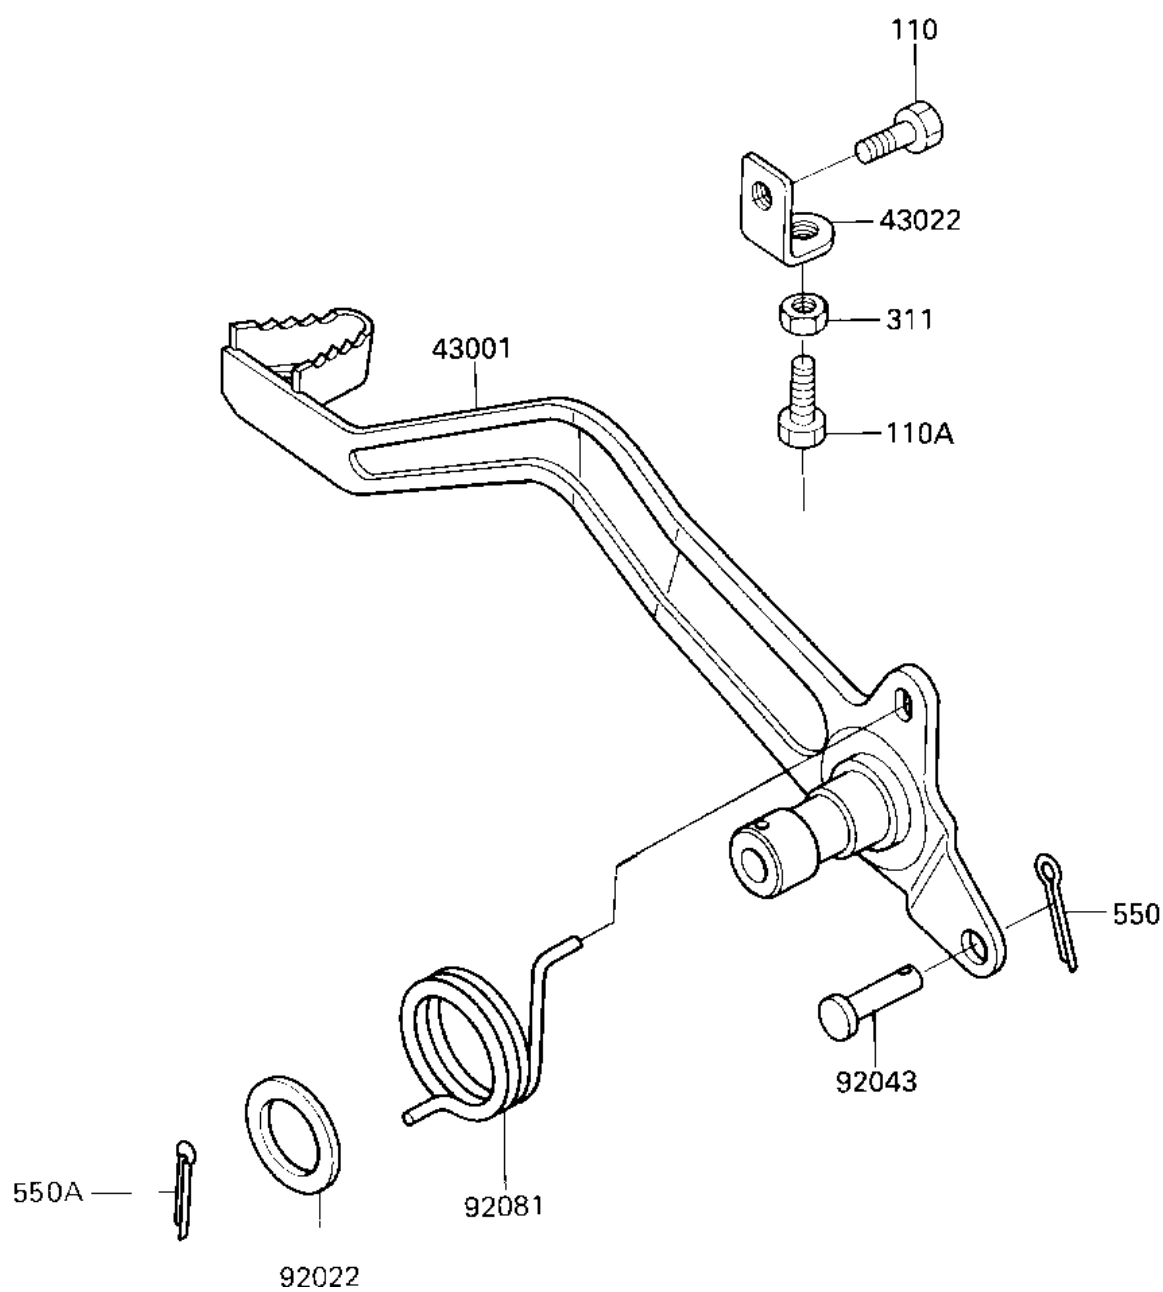

1985 Tecate® PARTS DIAGRAM

BRAKE PEDAL ('85 A2)

F2260-0144

1985 Tecate® PARTS LIST

BRAKE PEDAL ('85 A2)

ITEM NAME	PART NUMBER	QUANTITY
LEVER-BRAKE (Ref # 43001)	43001-1172	1
STOPPER-BRAKE (Ref # 43022)	43022-4001	1
WASHER,16.5X24X1.6 (Ref # 92022)	92022-1126	1
PIN (Ref # 92043)	92043-1013	1
SPRING,BRAKE PEDAL (Ref # 92081)	92081-4031	1
BOLT-UPSET,6X12 (Ref # 110)	112G0612	1
BOLT-UPSET,6X20 (Ref # 110A)	112G0620	1
NUT 6MM (Ref # 311)	311B0600	1
PIN COTTER 2.0X15 (Ref # 550)	550D2015	1
PIN,COTTER,2.5X40 (Ref # 550A)	550D2540	1