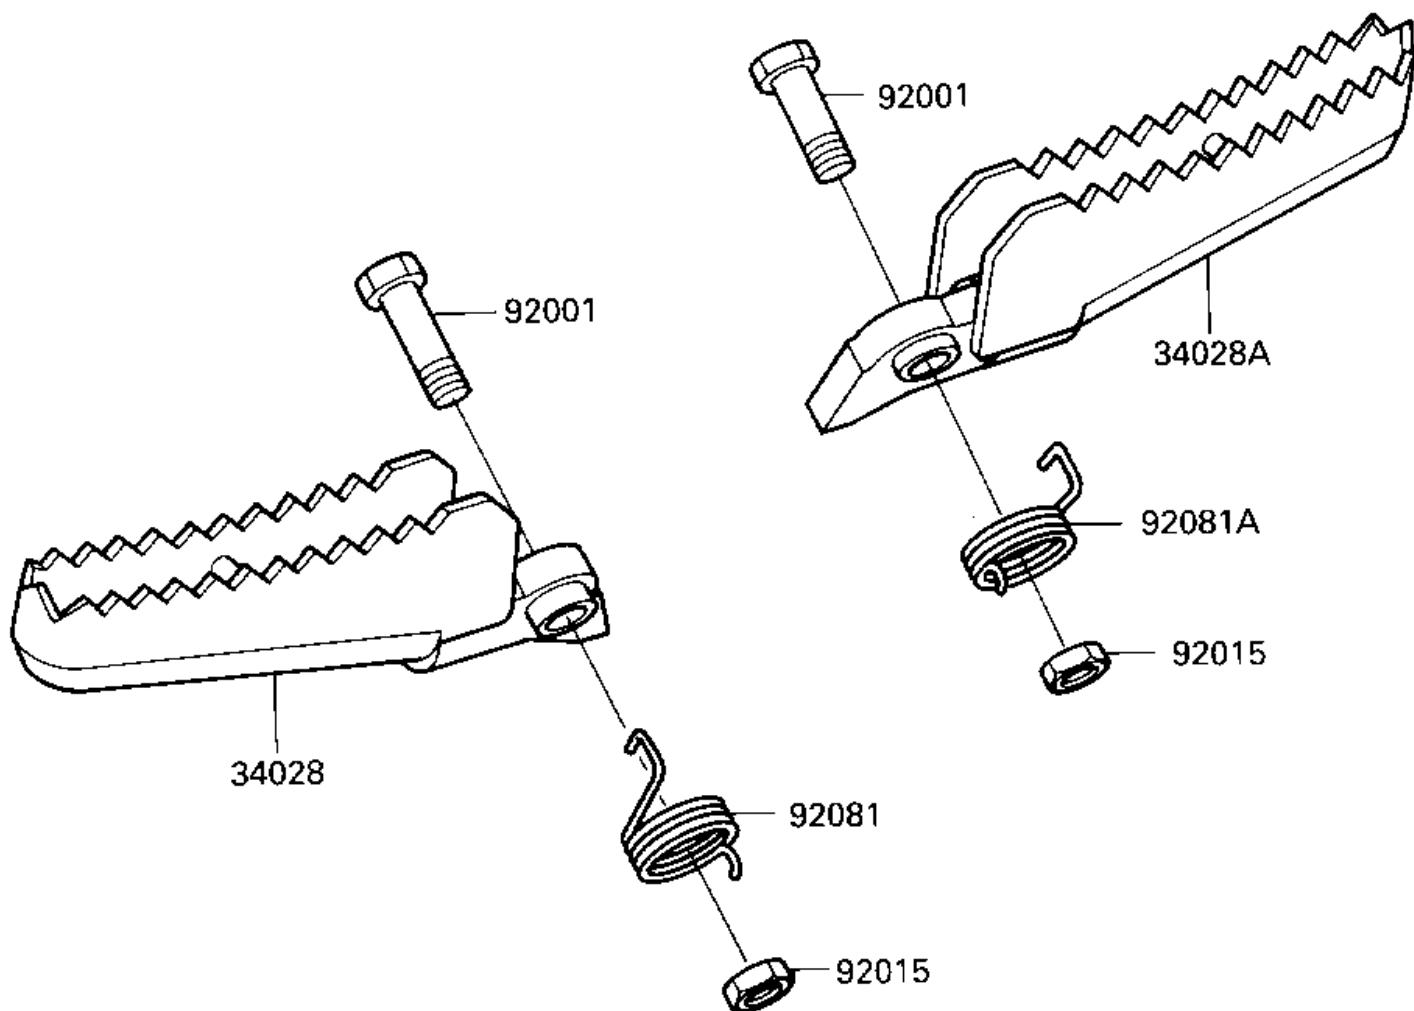

1985 Tecate® PARTS DIAGRAM

FOOTRESTS ('85 A2)

F2160-0125

1985 Tecate® PARTS LIST

FOOTRESTS ('85 A2)

ITEM NAME	PART NUMBER	QUANTITY
STEP,LH,BLACK PAINT (Ref # 34028)	34028-1139	1
STEP,RH,BLACK PAINT (Ref # 34028A)	34028-1140	1
BOLT,10X44 (Ref # 92001)	92001-4038	1
NUT,LOCK,10MM (Ref # 92015)	92019-021	1
SPRING,STEP,LH (Ref # 92081)	92081-4027	1
SPRING,STEP,RH (Ref # 92081A)	92081-4028	1