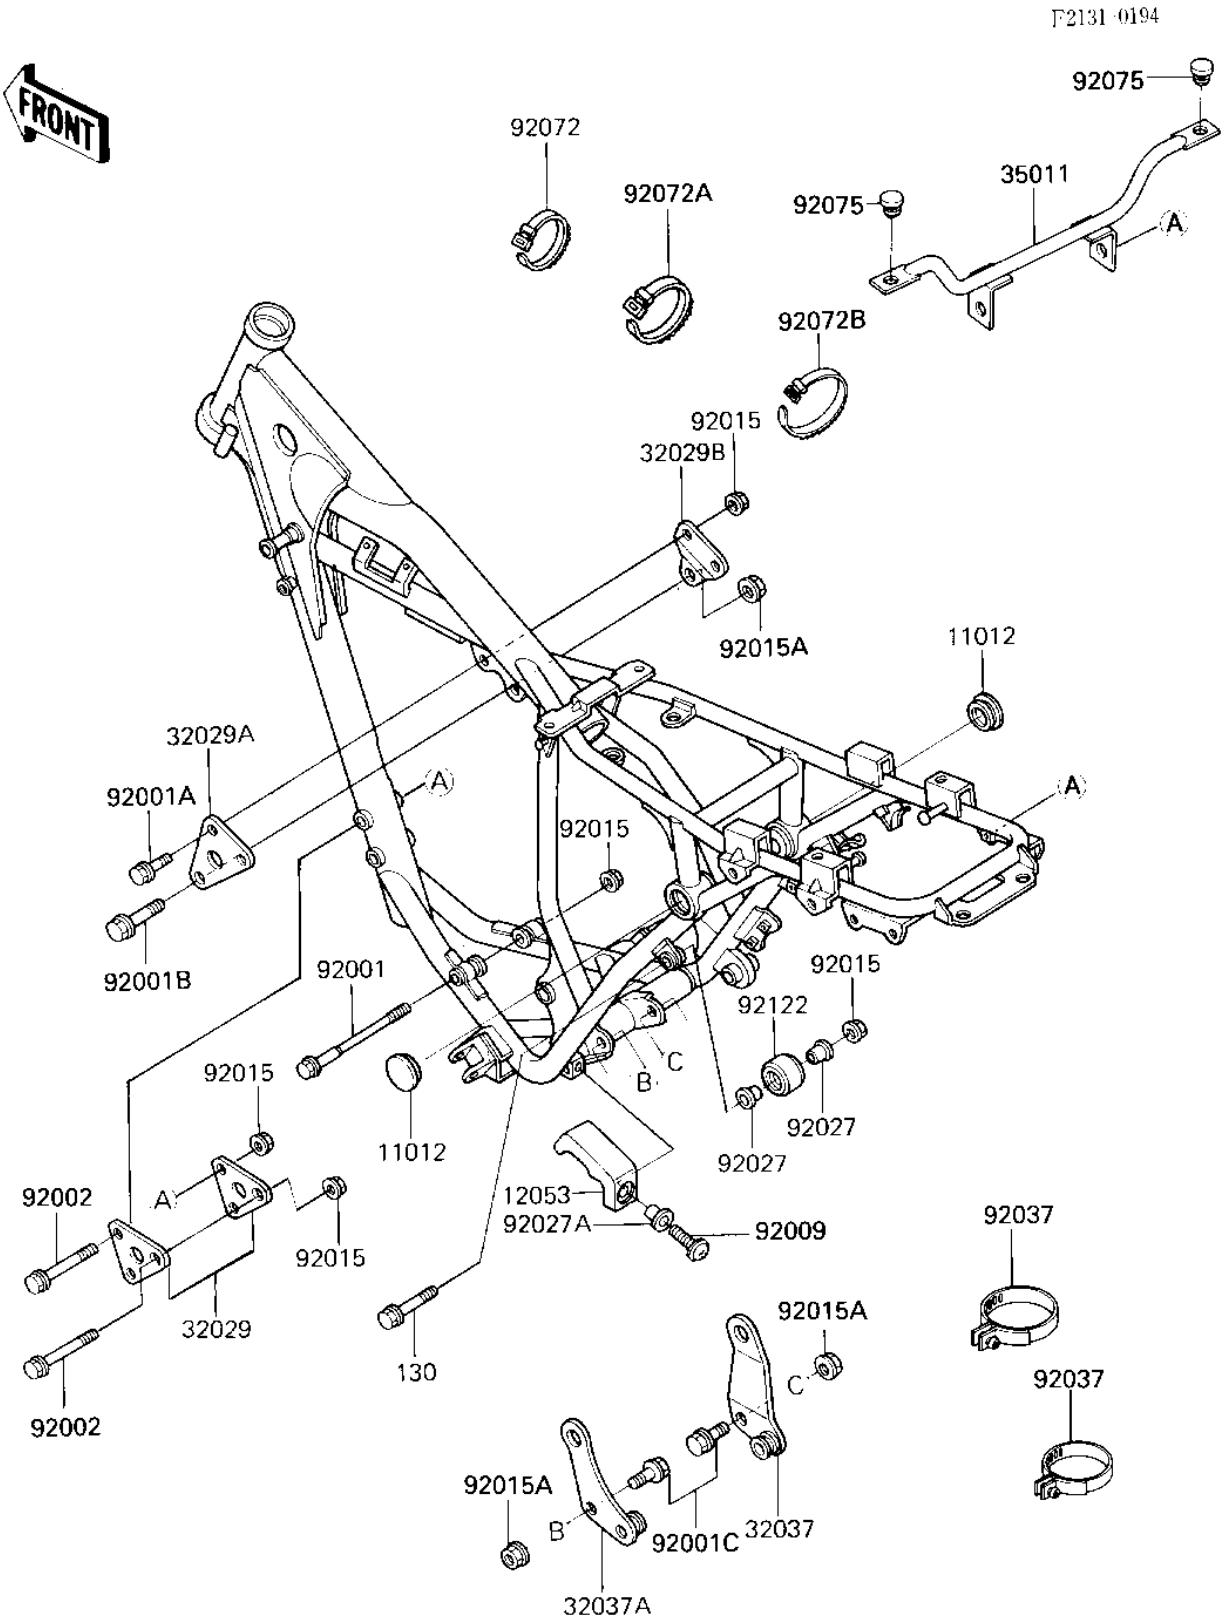

1985 Tecate® PARTS DIAGRAM

FRAME FITTINGS ('85 A2)

1985 Tecate® PARTS LIST

FRAME FITTINGS ('85 A2)

ITEM NAME	PART NUMBER	QUANTITY
CAP,UNI TRAK (Ref # 11012)	11012-1211	1
GUIDE-CHAIN,BLACK (Ref # 12053)	12053-4004	1
BRACKET,ENGINE,FR (Ref # 32029)	32029-4034	1
BRACKET,ENGINE,UPP,LH (Ref # 32029A)	32029-4035	1
BRACKET,ENGINE,UPP,RH (Ref # 32029B)	32029-4036	1
BRACKET-SHOCKABSORBER (Ref # 32037)	32037-4013	1
BRACKET-SHOCKABSORBER (Ref # 32037A)	32037-4014	1
STAY (Ref # 35011)	35011-4005	1
BOLT,8X140 (Ref # 92001)	92002-1059	1
BOLT,FLANGED,8X25 (Ref # 92001A)	92001-1691	1
BOLT,FLANGED,10X50 (Ref # 92001B)	92001-1692	1
BOLT,FLANGED,10X22 (Ref # 92001C)	92001-4034	1
BOLT,FLANGED,8X75 (Ref # 92002)	92002-1481	1
SCREW,6X20 (Ref # 92009)	92009-1289	1
NUT-8MM (Ref # 92015)	92015-1143	1
NUT,10MM (Ref # 92015A)	92015-1415	1
COLLAR,CHAIN GUIDE (Ref # 92027)	92027-1383	1
COLLAR (Ref # 92027A)	92027-194	1
CLAMP (Ref # 92037)	92037-509	1
BAND,SHORT (Ref # 92072)	92072-030	1
BAND (Ref # 92072A)	92072-3505	1
BAND (Ref # 92072B)	92072-3509	1
DAMPER RUBBER (Ref # 92075)	92075-281	1
ROLLER,CHAIN GUIDE (Ref # 92122)	92122-1021	1
BOLT,FLANGED,8X50 (Ref # 130)	130G0850	1