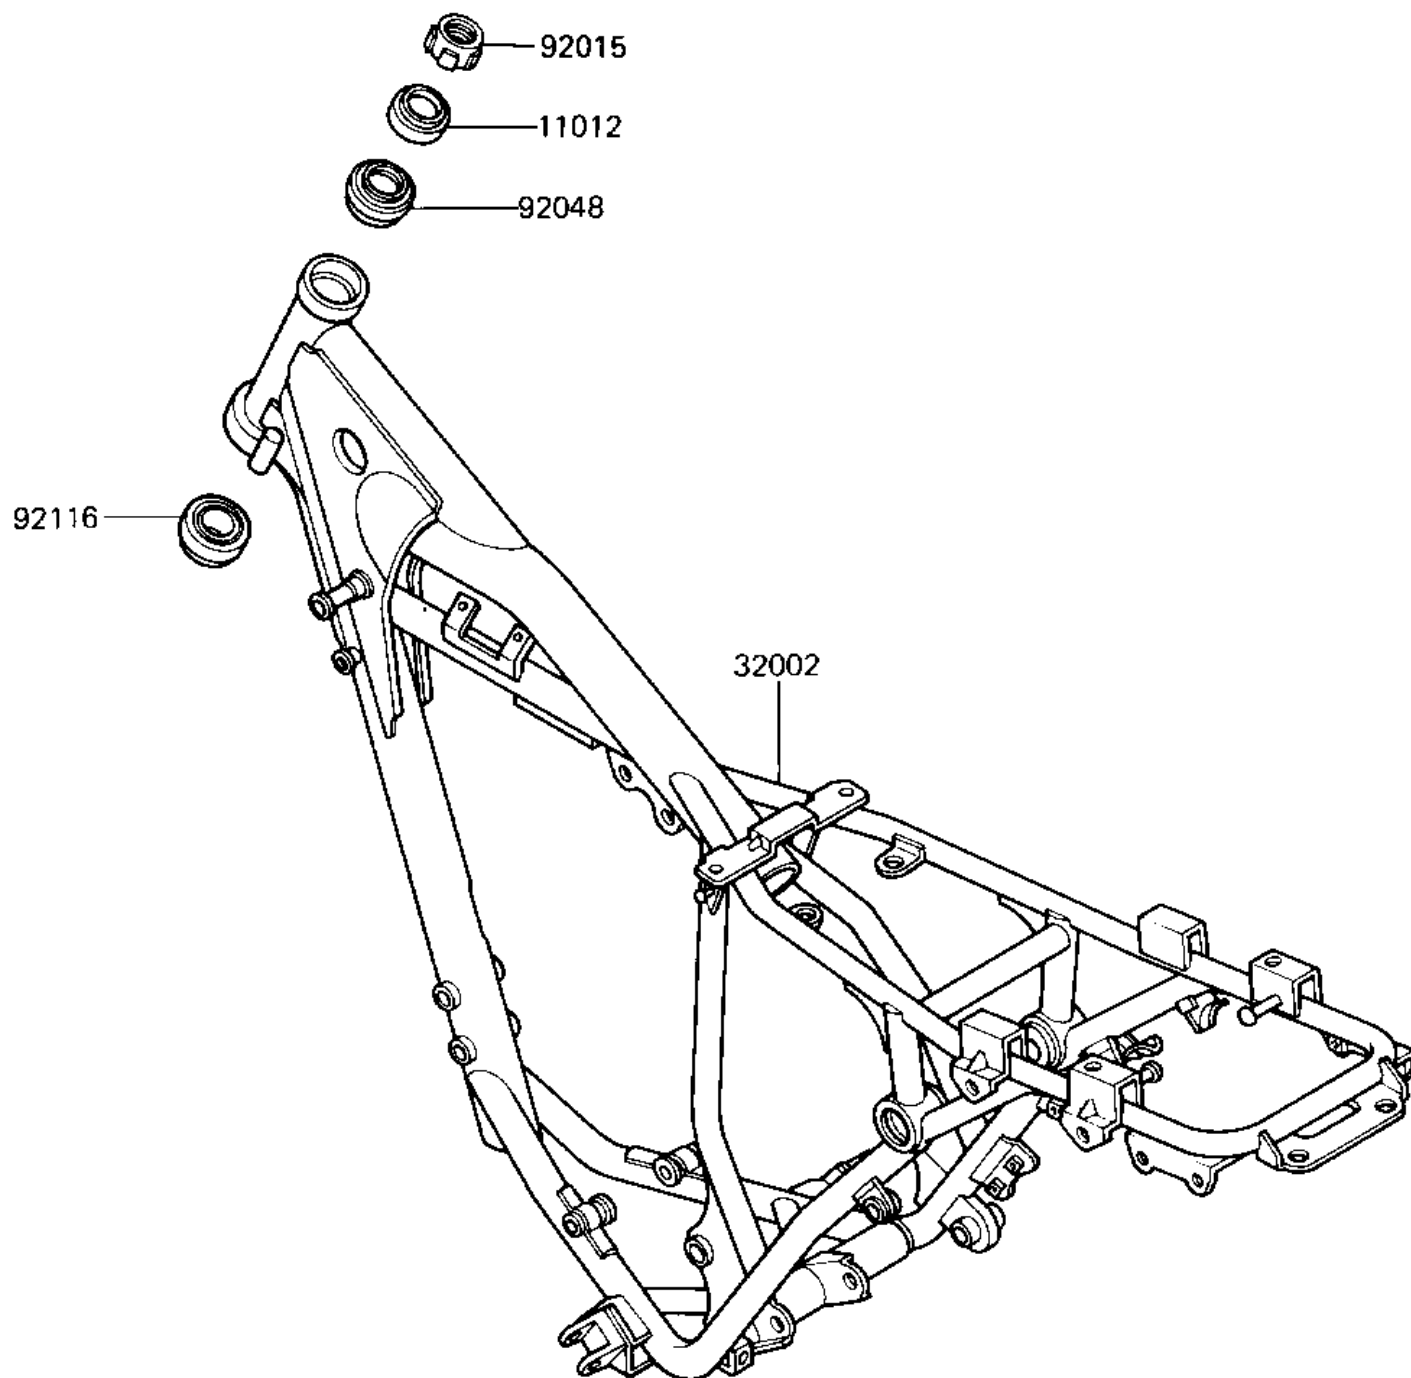

## 1985 Tecate® PARTS DIAGRAM

FRAME ('85 A2)

F2120-0225

## 1985 Tecate® PARTS LIST

FRAME ('85 A2)

ITEM NAME	PART NUMBER	QUANTITY
CAP,STEERING STEM (Ref # 11012)	46098-015	1
FRAME-COMP (Ref # 32002)	32002-1768	1
NUT (Ref # 92015)	92015-1546	1
BEARING,STEERING STEM (Ref # 92048)	92047-017	1
BEARING,ROLLER,32006 (Ref # 92116)	92116-1008	1