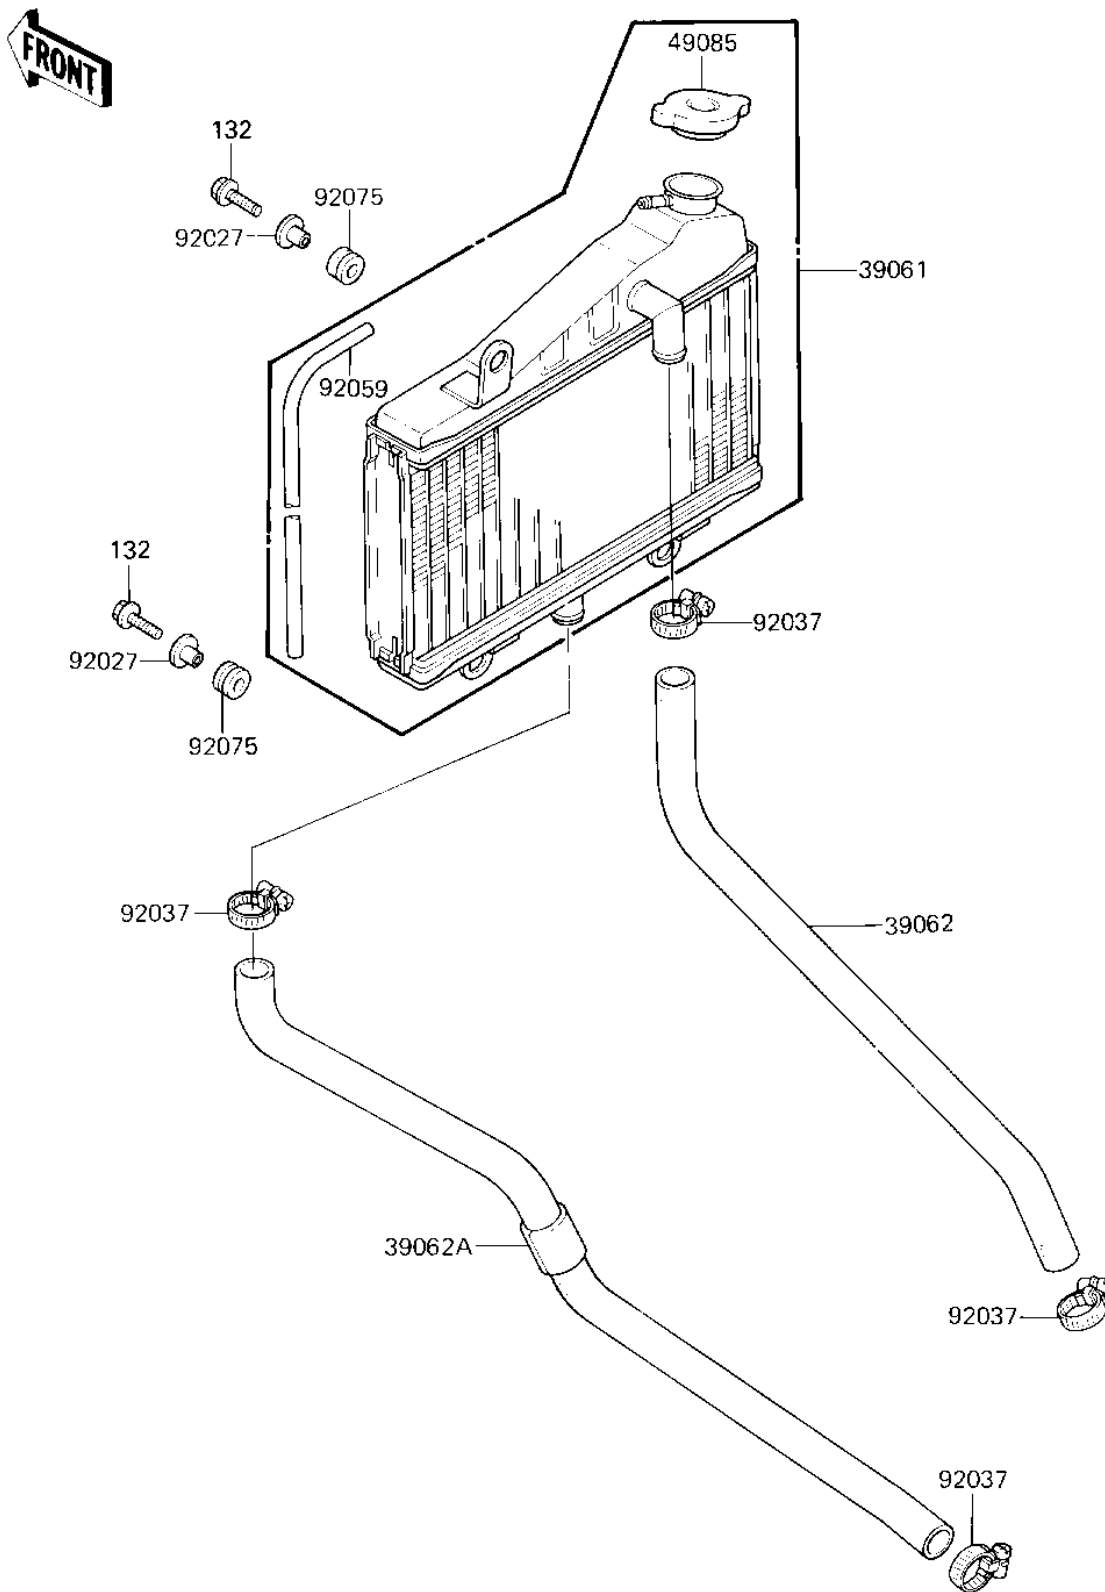

1985 Tecate® PARTS DIAGRAM

RADIATOR ('85 A2)

1.0002-0000

1985 Tecate® PARTS LIST

RADIATOR ('85 A2)

ITEM NAME	PART NUMBER	QUANTITY
RADIATOR (Ref # 39061)	39061-1020	1
HOSE-COOLING,HEAD-RAD (Ref # 39062)	39062-1026	1
HOSE-COOLING,PUMP-RAD (Ref # 39062A)	39062-1027	1
CAP-ASSY-PRESSURE (Ref # 49085)	49085-1003	1
COLLAR (Ref # 92027)	92027-251	1
CLAMP,COOLING HOSE (Ref # 92037)	92037-1589	1
TUBE,5X9X900 (Ref # 92059)	92059-1299	1
DAMPER RUBBER,RR FENR (Ref # 92075)	92075-209	1
BOLT-FLANGED-SMALL (Ref # 132)	132G0620	1