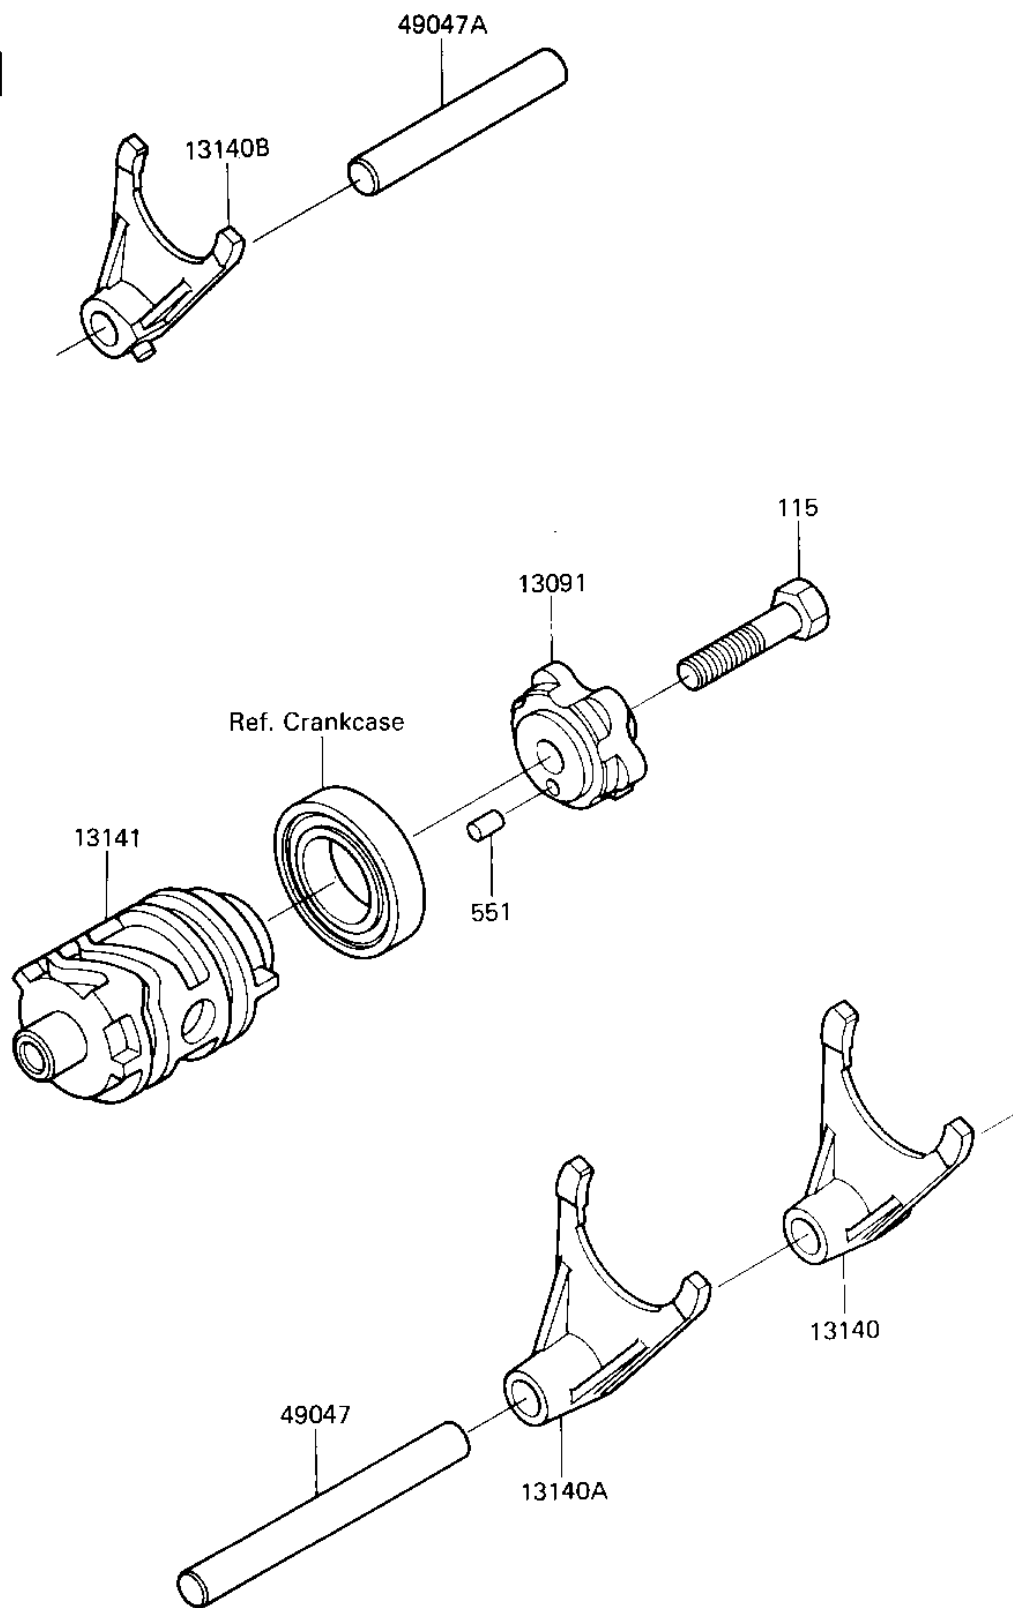

1985 Tecate® PARTS DIAGRAM

GEAR CHANGE DRUM & FORKS ('85 A2)

1985 Tecate® PARTS LIST

GEAR CHANGE DRUM & FORKS ('85 A2)

ITEM NAME	PART NUMBER	QUANTITY
HOLDER,CHANGE DRUM (Ref # 13091)	13091-1364	1
FORK-SHIFT,LOW (Ref # 13140)	13140-1071	1
FORK-SHIFT,2ND&3RD (Ref # 13140A)	13140-1072	1
FORK-SHIFT,4TH&TOP (Ref # 13140B)	13140-1073	1
DRUM-CHANGE (Ref # 13141)	13141-1069	1
ROD,SHIFT,10X90 (Ref # 49047)	49047-1009	1
ROD,SHIFT,L=65M/M (Ref # 49047A)	49047-1011	1
BOLT-SMALL-UPSET 8X25 (Ref # 115)	115G0825	1
PIN,DOWEL,4X8 (Ref # 551)	551A0408	1