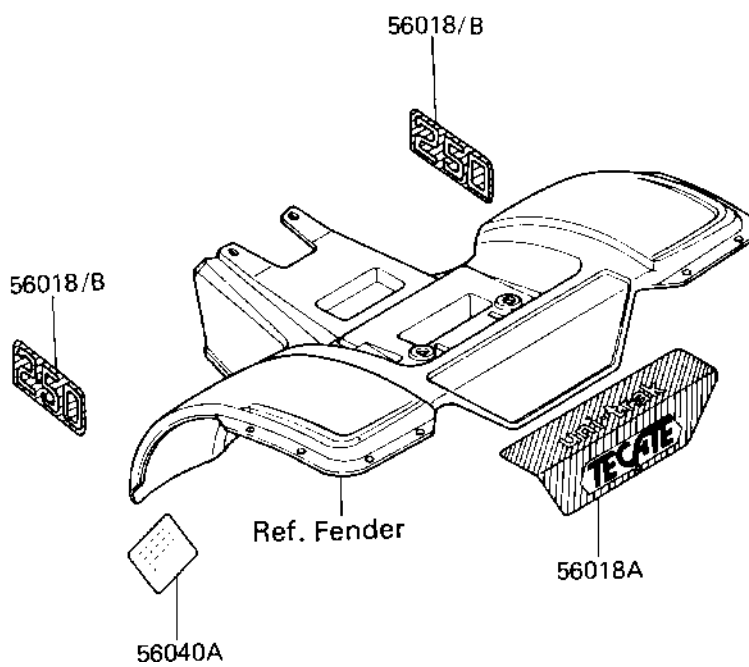

## 1984 Tecate® PARTS DIAGRAM

LABELS ('84 A1)

F2860-0294

## 1984 Tecate® PARTS LIST

LABELS ('84 A1)

ITEM NAME	PART NUMBER	QUANTITY
MARK,250,W.F.RED (Ref # 56018)	56018-4026	1
MARK,UNI-TRAK (Ref # 56018A)	56018-4027	1
MARK,250,L.GREEN (Ref # 56018B)	56018-4028	1
LABEL,WARNING,TANK (Ref # 56040)	56040-4013	1
LABEL,WARNING,RR-FEND (Ref # 56040A)	56040-4014	1
PATTERN,FUEL TANK,LH (Ref # 56045)	56045-1715	1
PATTERN,FUEL TANK,RH (Ref # 56045A)	56045-1716	1