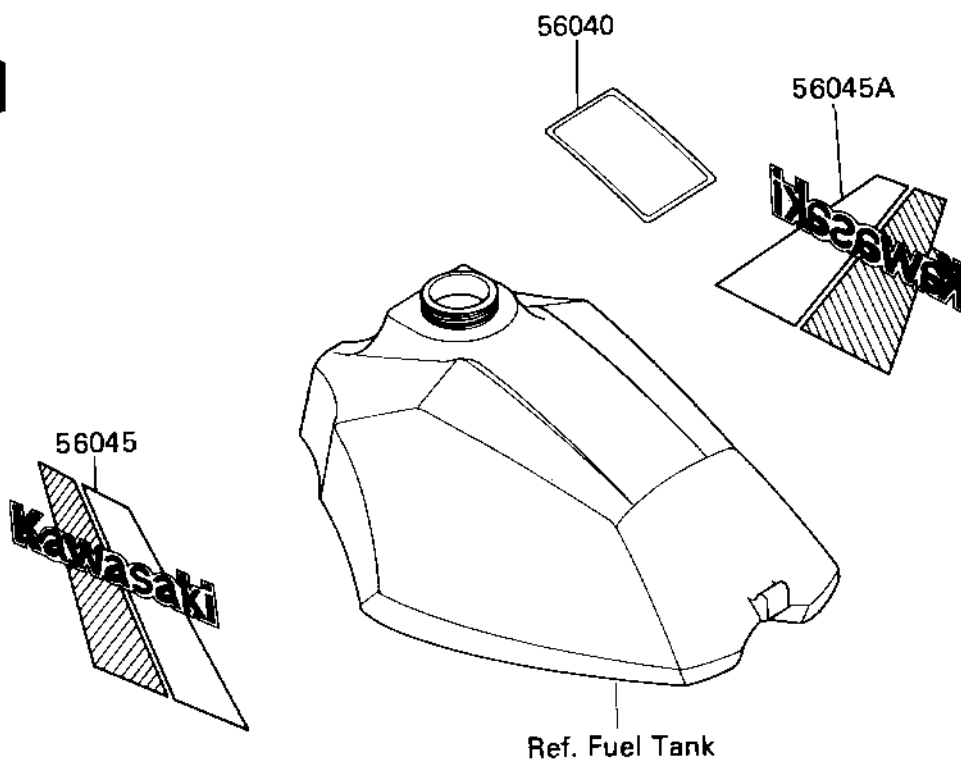

## 1984 Tecate® PARTS DIAGRAM

LABELS ('84 A1)

F2860-0294

## 1984 Tecate® PARTS LIST

LABELS ('84 A1)

ITEM NAME	PART NUMBER	QUANTITY
MARK,250,W.F.RED (Ref # 56018)	56018-4026	1
MARK,UNI-TRAK (Ref # 56018A)	56018-4027	1
MARK,250,L.GREEN (Ref # 56018B)	56018-4028	1
LABEL,WARNING,TANK (Ref # 56040)	56040-4013	1
LABEL,WARNING,RR-FEND (Ref # 56040A)	56040-4014	1
PATTERN,FUEL TANK,LH (Ref # 56045)	56045-1715	1
PATTERN,FUEL TANK,RH (Ref # 56045A)	56045-1716	1