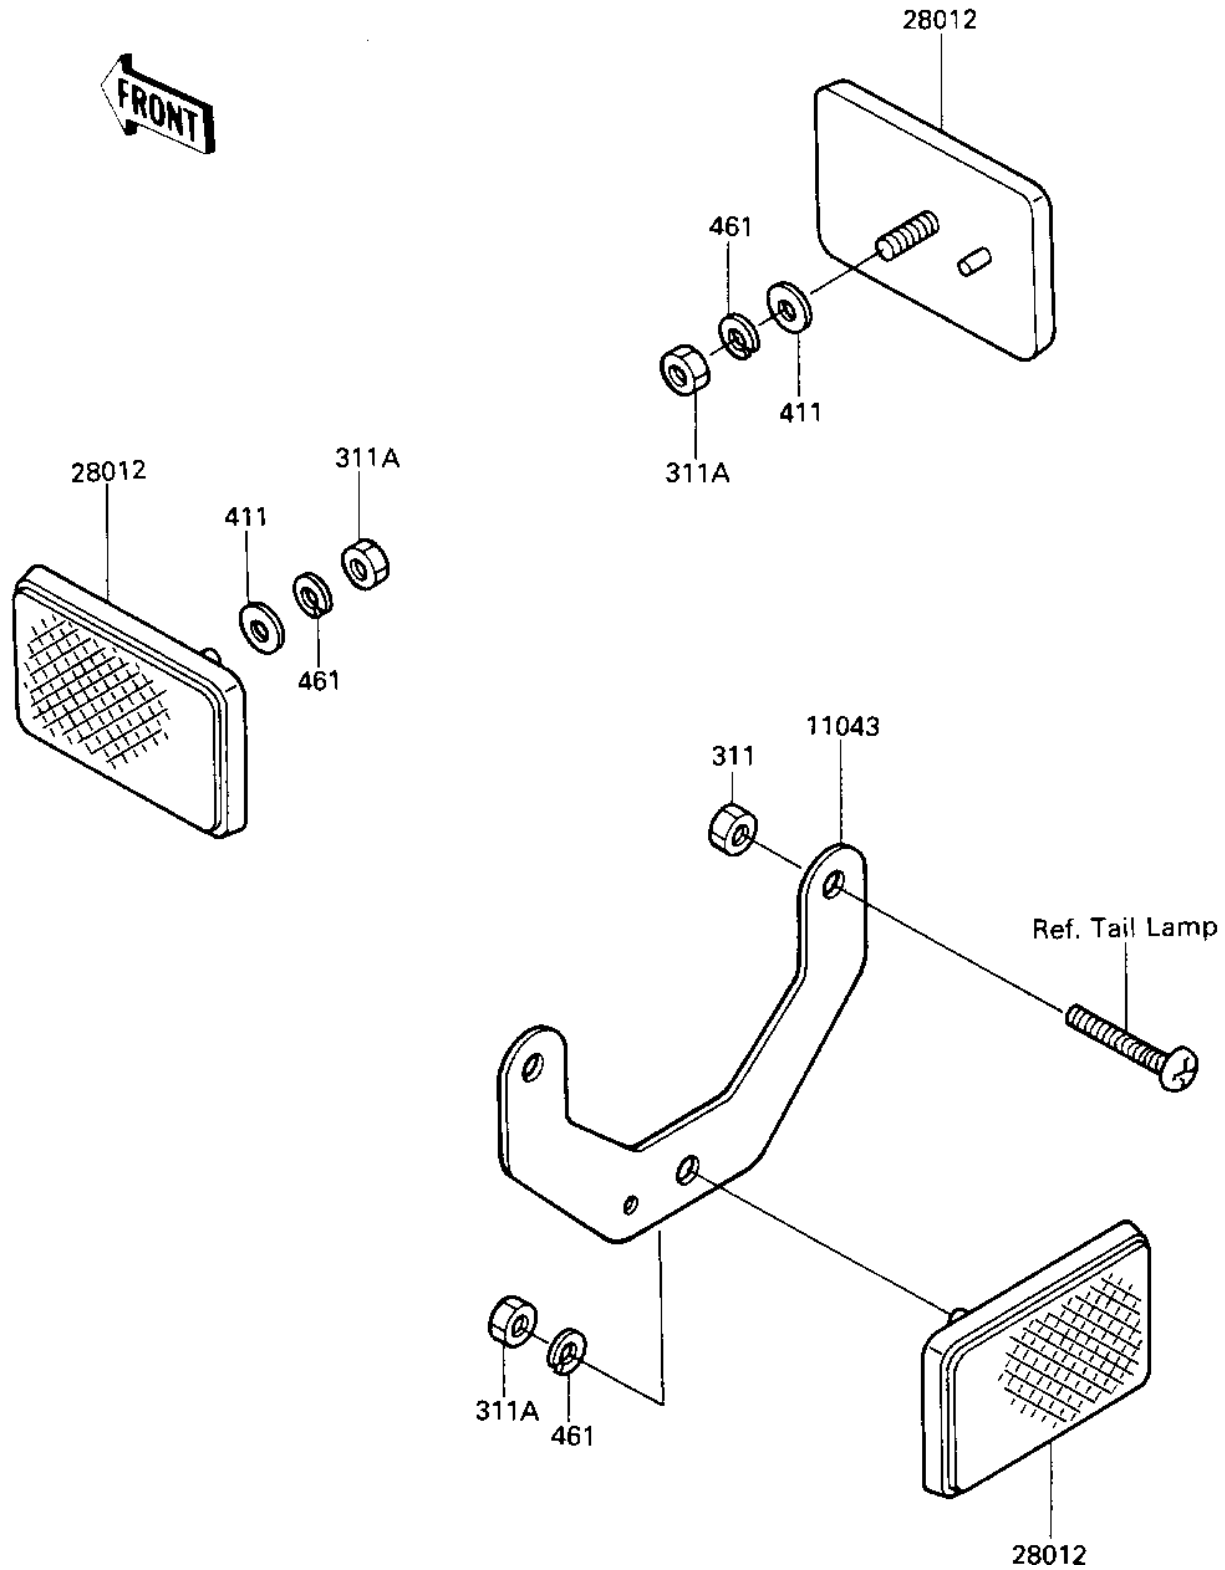

## 1984 Tecate® PARTS DIAGRAM

REFLECTORS (CANADA) ('84 A1)

F2790-0001

## 1984 Tecate® PARTS LIST

REFLECTORS (CANADA) ('84 A1)

ITEM NAME	PART NUMBER	QUANTITY
BRACKET-(CANADIAN-MDL (Ref # 11043)	11034-4291	1
REFLECTOR,REFLEX(FRON (Ref # 28012)	28012-1003	1
NUT,4MM (Ref # 311)	311B0400	1
NUT,5MM (Ref # 311A)	311B0500	1
WASHER PLAIN 5MM (Ref # 411)	411B0500	1
WASHER SPRING 5MM (Ref # 461)	461F0500	1