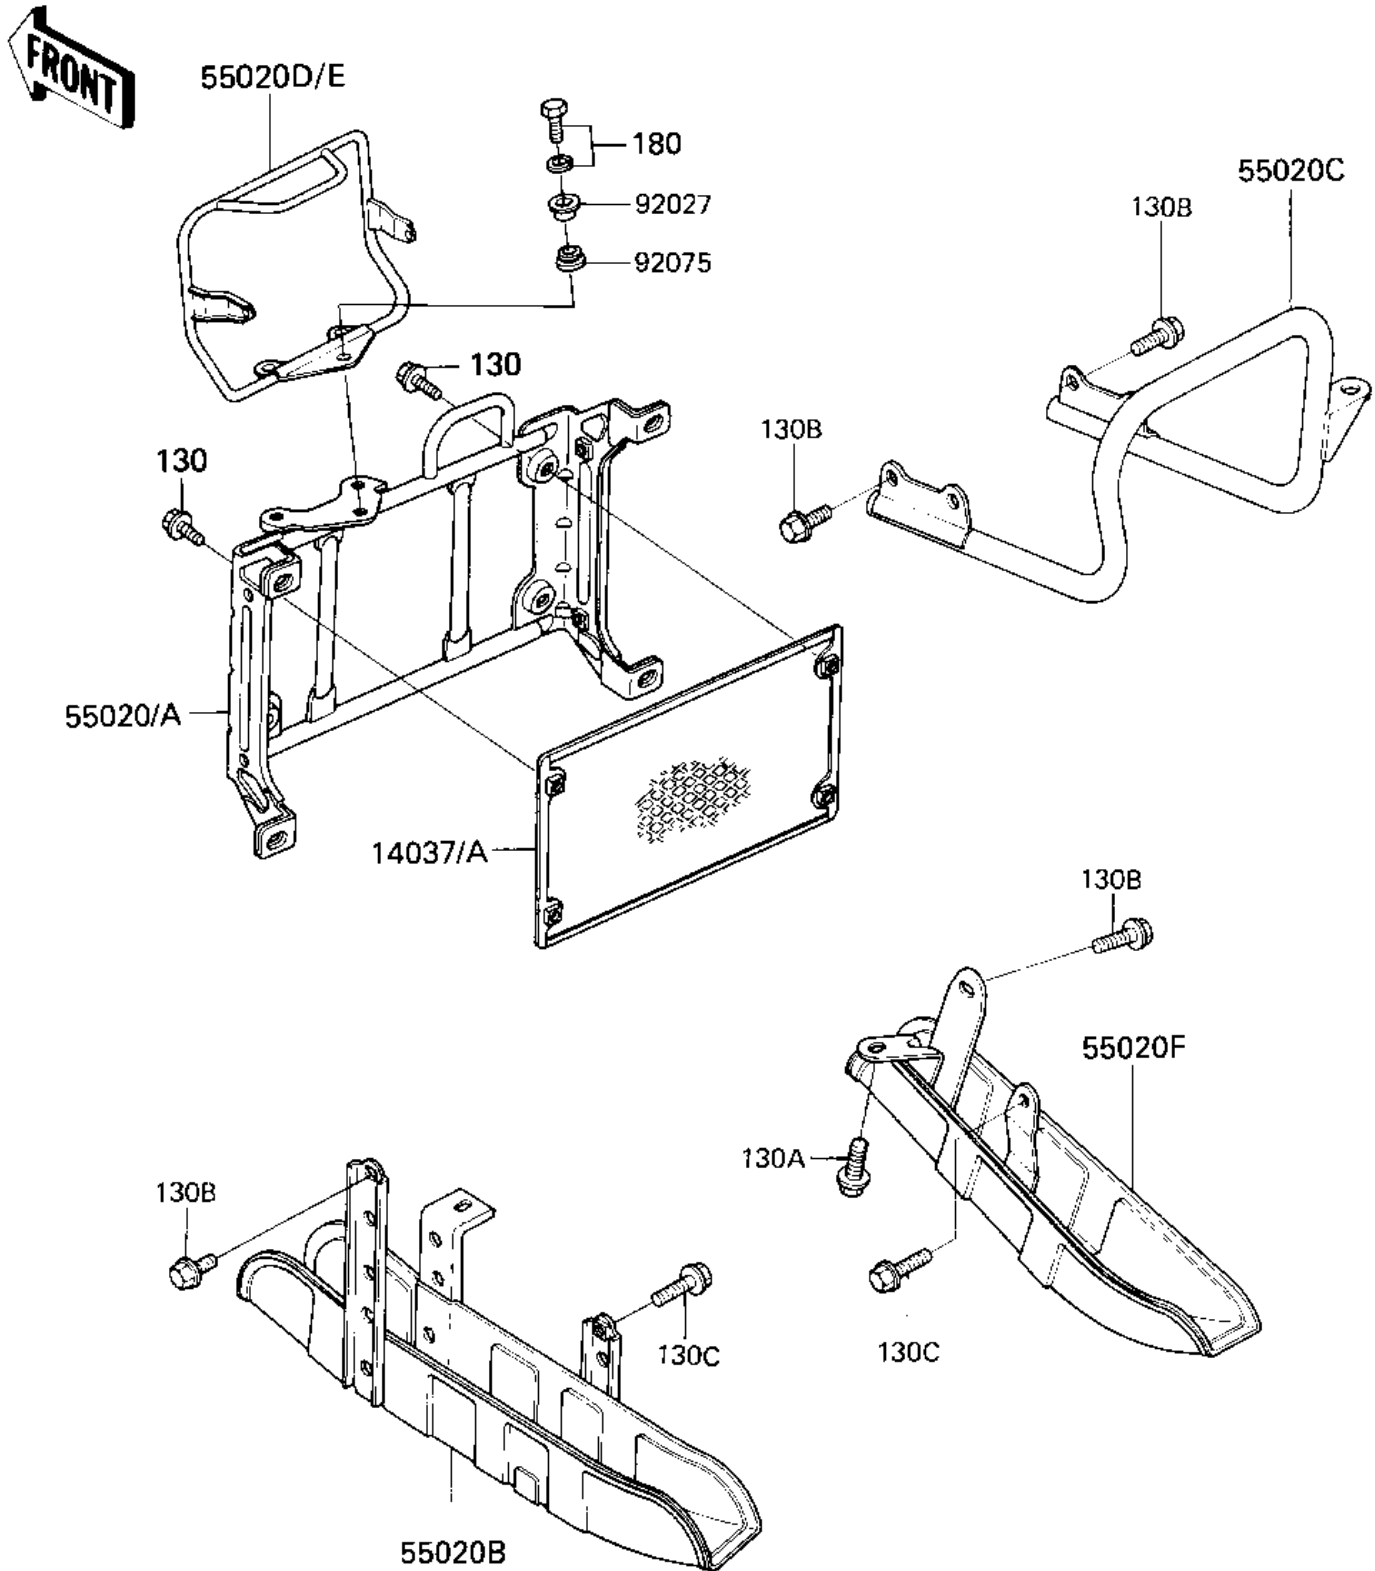

## 1984 Tecate® PARTS DIAGRAM

GUARDS ('84 A1)

F 2680-0001

## 1984 Tecate® PARTS LIST

GUARDS ('84 A1)

ITEM NAME	PART NUMBER	QUANTITY
SCREEN,L.GREEN (Ref # 14037)	14037-4001-7F	1
SCREEN,W.F.RED (Ref # 14037A)	14037-4001-8R	1
GUARD,RADIATOR,L.GREE (Ref # 55020)	55020-1181-7F	1
GUARD,RADIATOR,W.F.RE (Ref # 55020A)	55020-1181-8R	1
GUARD,CHAIN,BLACK PAI (Ref # 55020B)	55020-4024	1
GUARD,RR-STAY (Ref # 55020C)	55020-4026	1
GUARD,H-LAMP,L.GREEN (Ref # 55020D)	55020-4027-7F	1
GUARD,H.LAMP,W.F.RED (Ref # 55020E)	55020-4027-8R	1
GUARD,DISC BLACK PAIN (Ref # 55020F)	55020-4029	1
COLLAR (Ref # 92027)	92027-251	1
DAMPER RUBBER,RR FENR (Ref # 92075)	92075-209	1
BOLT,FLANGED,6X10 (Ref # 130)	130B0610	1
BOLT (Ref # 130A)	130B0612	1
BOLT,FLANGED,8X14 (Ref # 130B)	130G0814	1
BOLT-FLANGED,8X20 (Ref # 130C)	130B0820	1
BOLT-UPSET-WS,6X25 (Ref # 180)	180B0625	1