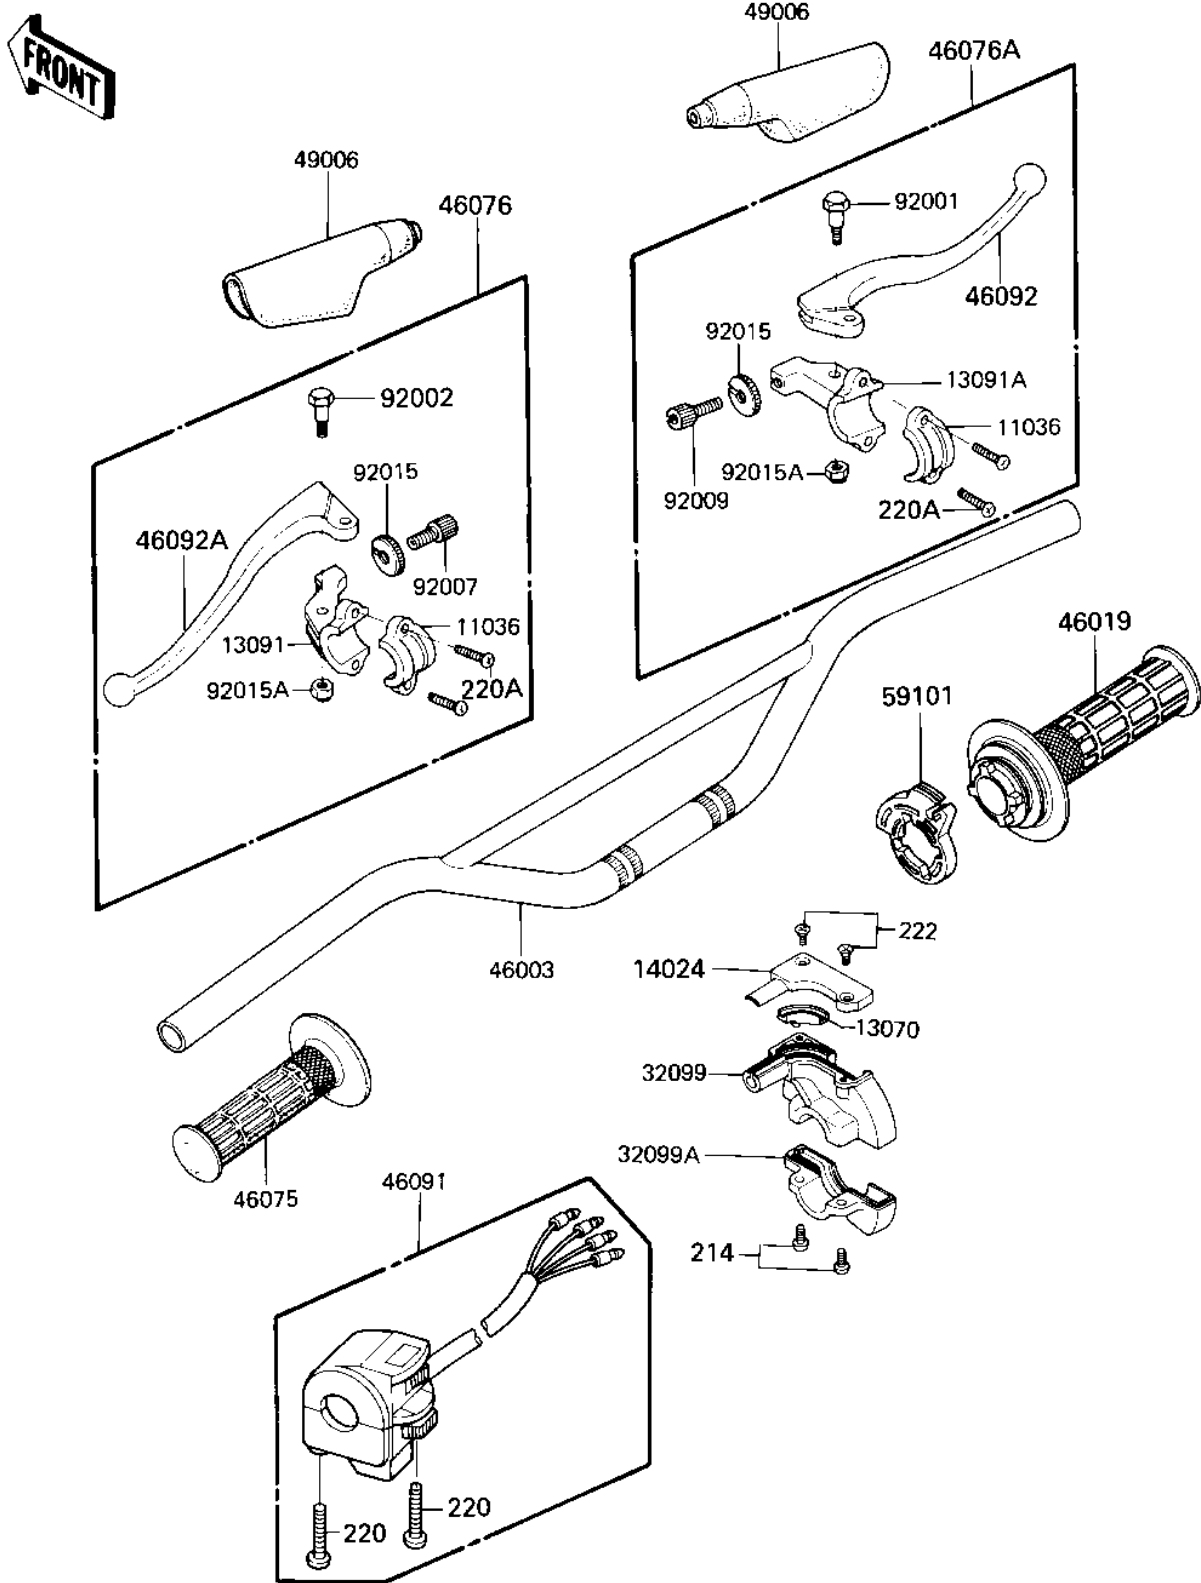

1984 Tecate® PARTS DIAGRAM

HANDLEBAR ('84 A1)

F2310-0335

1984 Tecate® PARTS LIST

HANDLEBAR ('84 A1)

ITEM NAME	PART NUMBER	QUANTITY
BRACKET-A (Ref # 11036)	11036-1297	1
GUIDE,THROTTLE (Ref # 13070)	13070-1074	1
HOLDER,CLUTCH LEVER (Ref # 13091)	13091-1131	1
HOLDER,BRAKE LEVER (Ref # 13091A)	13091-1135	1
COVER,THROTTLE CASE U (Ref # 14024)	14025-1646	1
CASE,THROTTLE UPP (Ref # 32099)	32099-1036	1
CASE,THROTTLE LWR (Ref # 32099A)	32099-1044	1
HANDLE (Ref # 46003)	46003-4009	1
GRIP-ASSY,THROTTLE (Ref # 46019)	46019-1054	1
GRIP,LH (Ref # 46075)	46075-1024	1
LEVER-ASSY-GRIP (Ref # 46076)	46076-1118	1
LEVER-ASSY-GRIP (Ref # 46076A)	46076-1120	1
HOUSING-ASSY-CONTROL, (Ref # 46091)	46091-1392	1
LEVER-GRIP,BRAKE (Ref # 46092)	46092-1109	1
LEVER-GRIP,CLUTCH (Ref # 46092A)	46092-1110	1
BOOTS,LEVER HOLDER (Ref # 49006)	49006-1017	1
REEL,THROTTLE (Ref # 59101)	59101-1110	1
BOLT,LEVER SET (Ref # 92001)	92001-1757	1
BOLT,LEVER SET (Ref # 92002)	92002-1150	1
SCREW,CABLE ADJUST (Ref # 92007)	46055-010	1
SCREW,CABLE ADJUST (Ref # 92009)	46055-009	1
NUT,CABLE ADJUST LOCK (Ref # 92015)	46056-006	1
NUT (Ref # 92015A)	92019-008	1
SCREW-PAN-CROS,5X18 (Ref # 214)	220C0518	1
SCREW-PAN-CROS (Ref # 220)	220B0535	1
SCREW-PAN-CROSS,5X14 (Ref # 220A)	220C0514	1
SCREW OVL CNTSNK 4X12 (Ref # 222)	222E0412	1