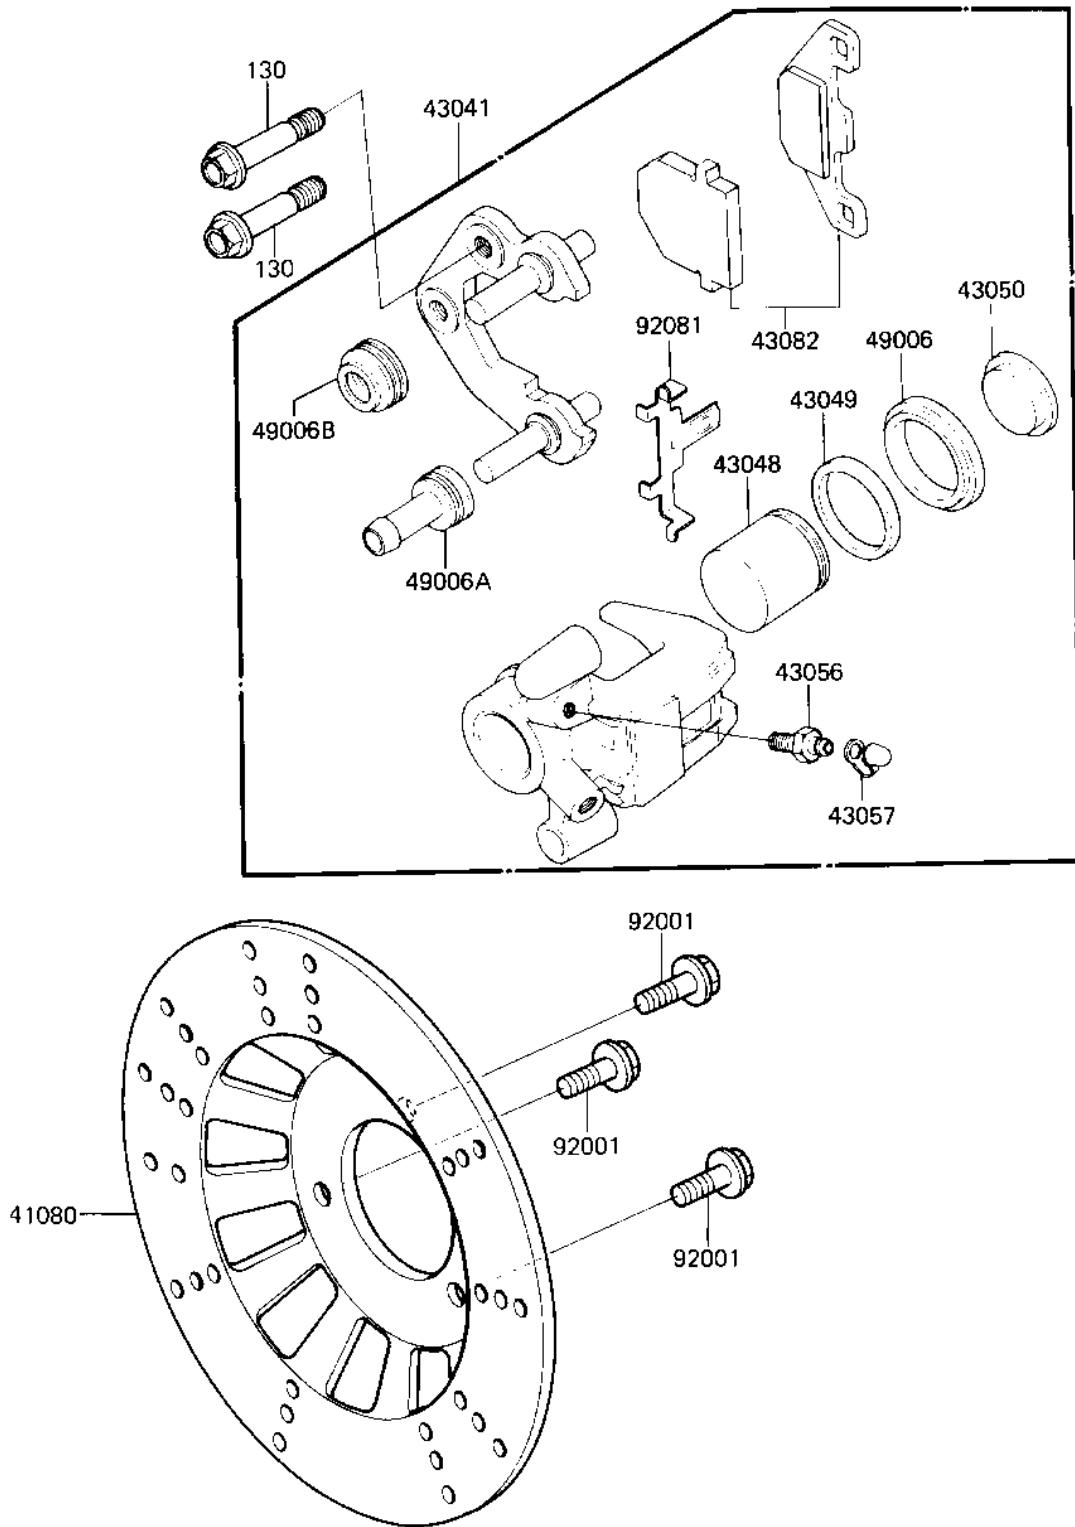

1984 Tecate® PARTS DIAGRAM

REAR BRAKE ('84 A1)

Γ2294-0016

1984 Tecate® PARTS LIST

REAR BRAKE ('84 A1)

ITEM NAME	PART NUMBER	QUANTITY
DISK,4X210 (Ref # 41080)	41080-4001	1
CALIPER-ASSY (Ref # 43041)	43041-1044	1
PISTON-CALIPER (Ref # 43048)	43048-1008	1
PACKING (Ref # 43049)	43049-1016	1
PAD-BRAKE (Ref # 43050)	43050-1040	1
BREEDER (Ref # 43056)	43056-003	1
CAP,BREEDER (Ref # 43057)	43057-003	1
PAD-ASSY-BRAKE (Ref # 43082)	43082-1017	1
BOOT,CALIPER (Ref # 49006)	49006-1053	1
BOOT,CALIPER (Ref # 49006A)	49006-1054	1
BOOT,CALIPER (Ref # 49006B)	49006-1055	1
BOLT,FLANGED,8X18 (Ref # 92001)	92001-4030	1
SPRING (Ref # 92081)	92081-1341	1
BOLT-FLANGED,8X12 (Ref # 130)	130G0812	1