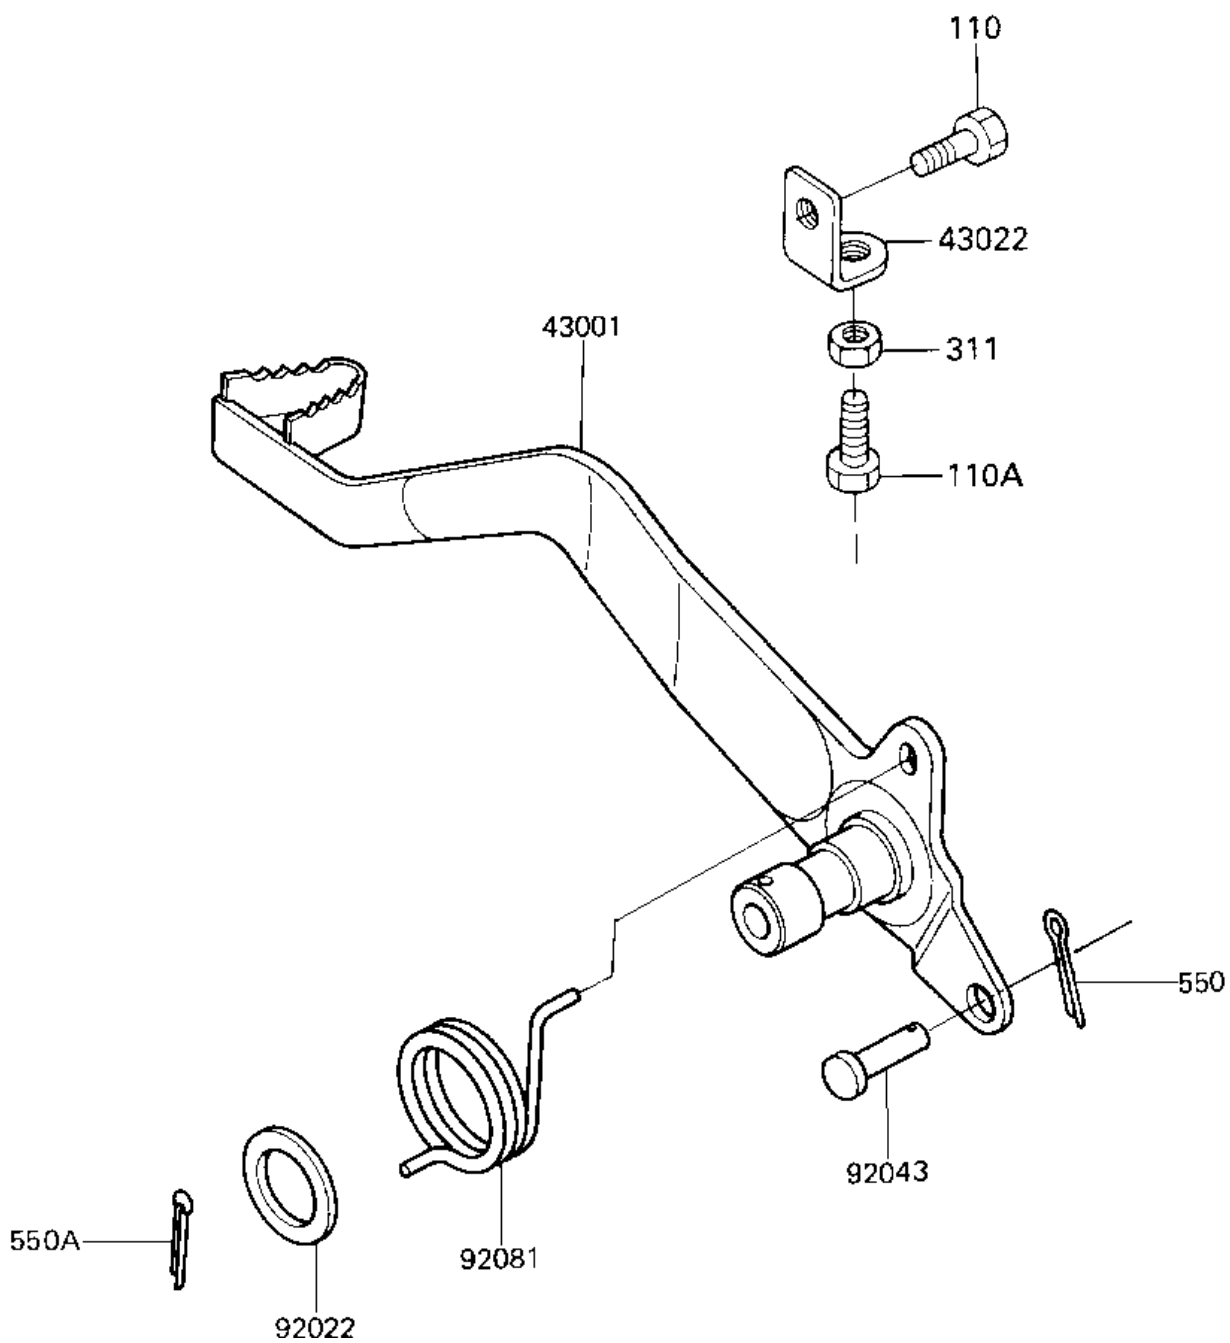

## 1984 Tecate® PARTS DIAGRAM

BRAKE PEDAL ('84 A1)

F2260-0122

## 1984 Tecate® PARTS LIST

BRAKE PEDAL ('84 A1)

ITEM NAME	PART NUMBER	QUANTITY
LEVER-BRAKE,PEDAL (Ref # 43001)	43001-4016	1
STOPPER-BRAKE (Ref # 43022)	43022-4001	1
WASHER,16.5X24X1.6 (Ref # 92022)	92022-1126	1
PIN (Ref # 92043)	92043-1013	1
SPRING,BRAKE PEDAL (Ref # 92081)	92081-4031	1
BOLT-UPSET,6X12 (Ref # 110)	112G0612	1
BOLT 6X22 (Ref # 110A)	112B0622	1
NUT 6MM (Ref # 311)	311B0600	1
PIN COTTER 2.0X15 (Ref # 550)	550D2015	1
PIN,COTTER,2.5X40 (Ref # 550A)	550D2540	1