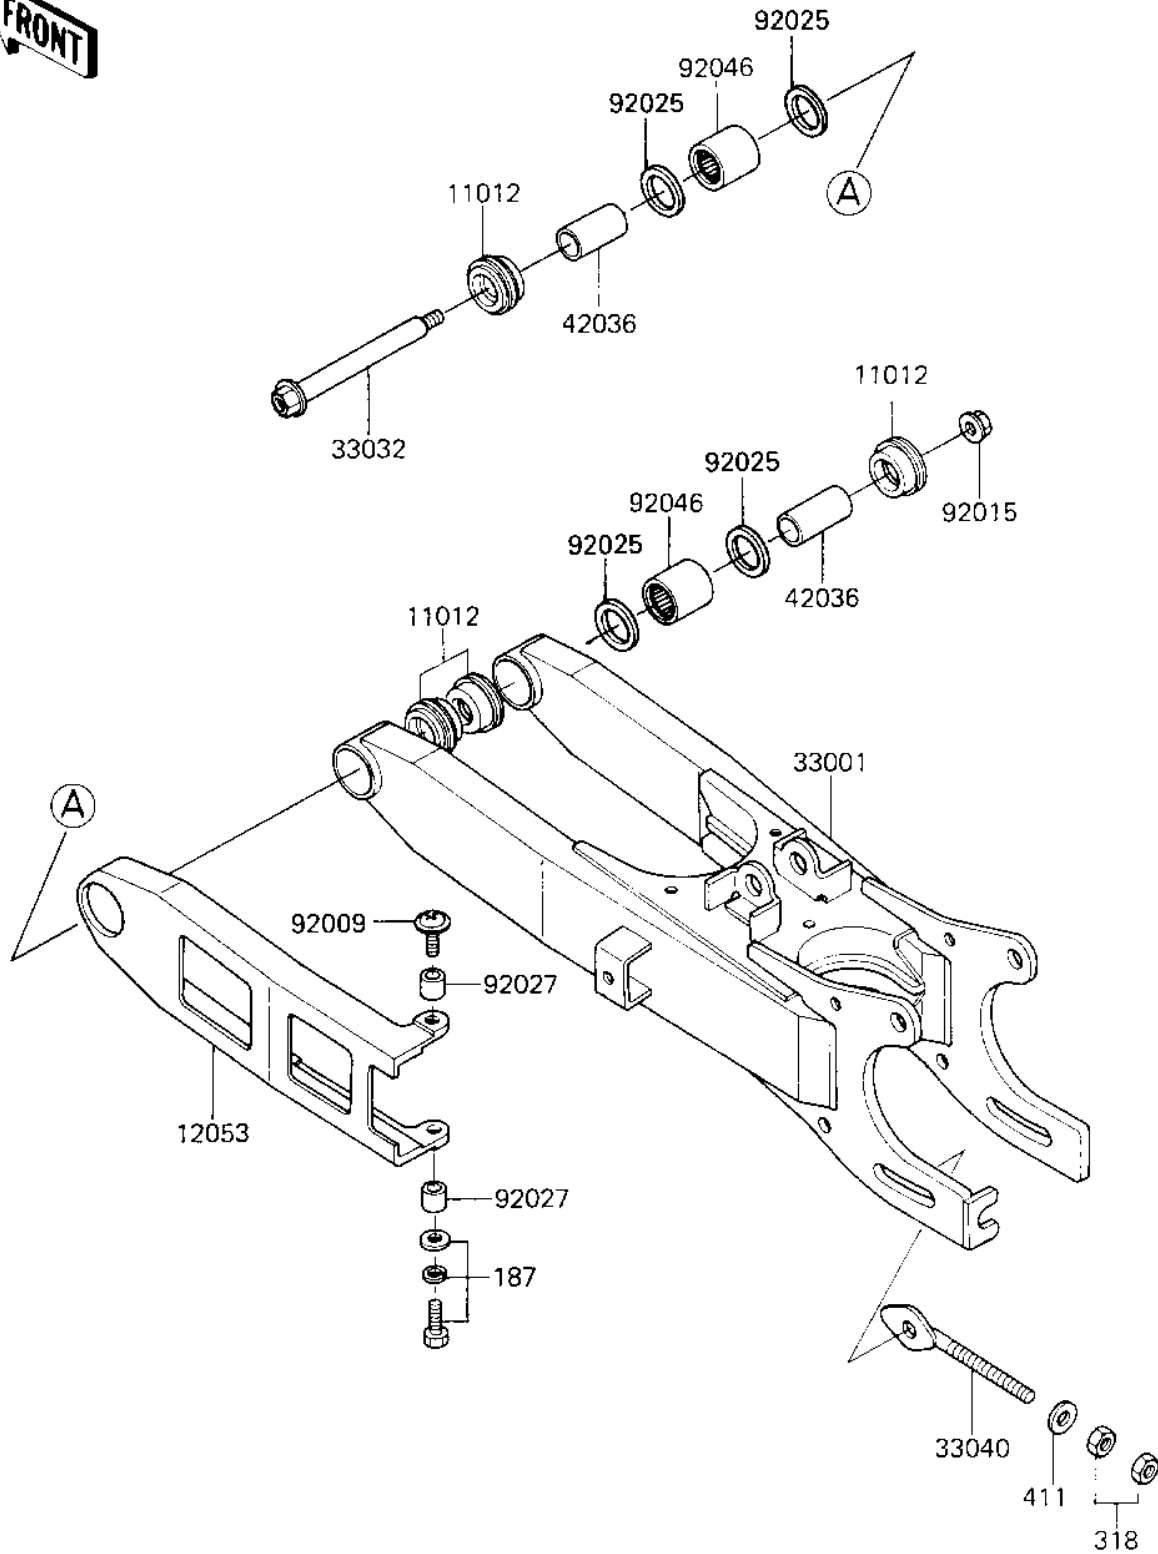

1984 Tecate® PARTS DIAGRAM

SWING ARM ('84 A1)

F2140-0196

1984 Tecate® PARTS LIST

SWING ARM ('84 A1)

ITEM NAME	PART NUMBER	QUANTITY
CAP,SWING ARM (Ref # 11012)	11012-1259	1
GUIDE-CHAIN,BLACK (Ref # 12053)	12053-4003	1
SWING ARM (Ref # 33001)	33001-4007-8T	1
SHAFT-SWING ARM (Ref # 33032)	33032-1042	1
ADJUSTER-CHAIN (Ref # 33040)	33040-4006	1
SLEEVE,SWING ARM (Ref # 42036)	42036-1064	1
SCREW,6X14 (Ref # 92009)	92009-1287	1
NUT,14MM (Ref # 92015)	92015-1407	1
SHIM,SWING ARM (Ref # 92025)	92025-1116	1
COLLAR (Ref # 92027)	92027-164	1
BRG,NEEDLE,HMK2030 (Ref # 92046)	92046-1031	1
BOLT-UPSET-WSP (Ref # 187)	187B0620	1
NUT 8MM (Ref # 318)	318G0800	1
WASHER PLAIN 8MM (Ref # 411)	411B0800	1