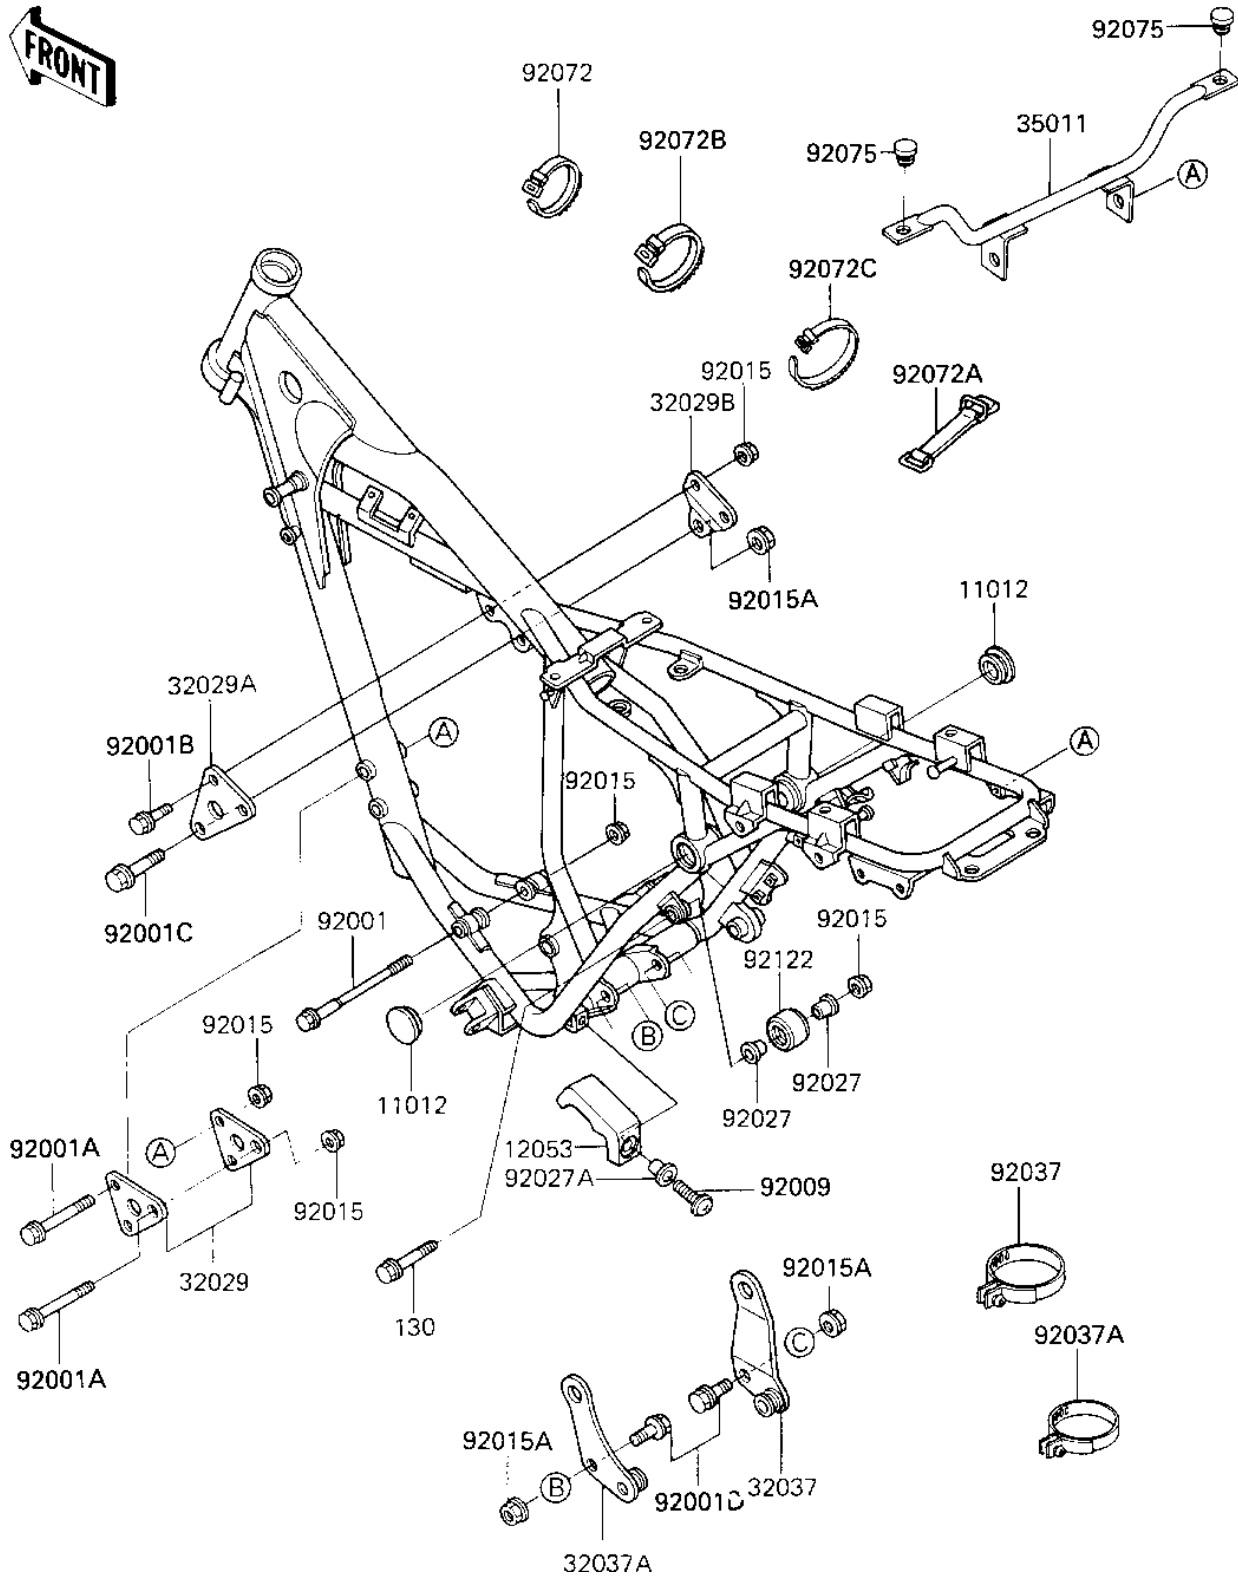

1984 Tecate® PARTS DIAGRAM

FRAME FITTINGS ('84 A1)

F2131-0134

1984 Tecate® PARTS LIST

FRAME FITTINGS ('84 A1)

ITEM NAME	PART NUMBER	QUANTITY
CAP,UNI TRAK (Ref # 11012)	11012-1211	1
GUIDE-CHAIN,BLACK (Ref # 12053)	12053-4004	1
BRACKET,ENGINE,FR (Ref # 32029)	32029-4034	1
BRACKET,ENGINE,UPP,LH (Ref # 32029A)	32029-4035	1
BRACKET,ENGINE,UPP,RH (Ref # 32029B)	32029-4036	1
BRACKET-SHOCKABSORBER (Ref # 32037)	32037-4013	1
BRACKET-SHOCKABSORBER (Ref # 32037A)	32037-4014	1
STAY (Ref # 35011)	35011-4005	1
BOLT,8X140 (Ref # 92001)	92002-1059	1
BOLT,FLANGED,8X75,BLA (Ref # 92001A)	92001-1642	1
BOLT,FLANGED,8X25 (Ref # 92001B)	92001-1691	1
BOLT,FLANGED,10X50 (Ref # 92001C)	92001-1692	1
BOLT,FLANGED,10X22 (Ref # 92001D)	92001-4034	1
SCREW,6X20 (Ref # 92009)	92009-1289	1
NUT-8MM (Ref # 92015)	92015-1143	1
NUT,10MM (Ref # 92015A)	92015-1415	1
COLLAR,CHAIN GUIDE (Ref # 92027)	92027-1383	1
COLLAR (Ref # 92027A)	92027-194	1
CLAMP (Ref # 92037)	92037-1172	1
CLAMP (Ref # 92037A)	92037-4015	1
BAND,SHORT (Ref # 92072)	92072-030	1
BAND,RESERVE TANK (Ref # 92072A)	92072-1085	1
BAND (Ref # 92072B)	92072-3505	1
BAND (Ref # 92072C)	92072-3509	1
DAMPER RUBBER (Ref # 92075)	92075-281	1
ROLLER,CHAIN GUIDE (Ref # 92122)	92122-1021	1
BOLT,FLANGED,8X50 (Ref # 130)	130G0850	1