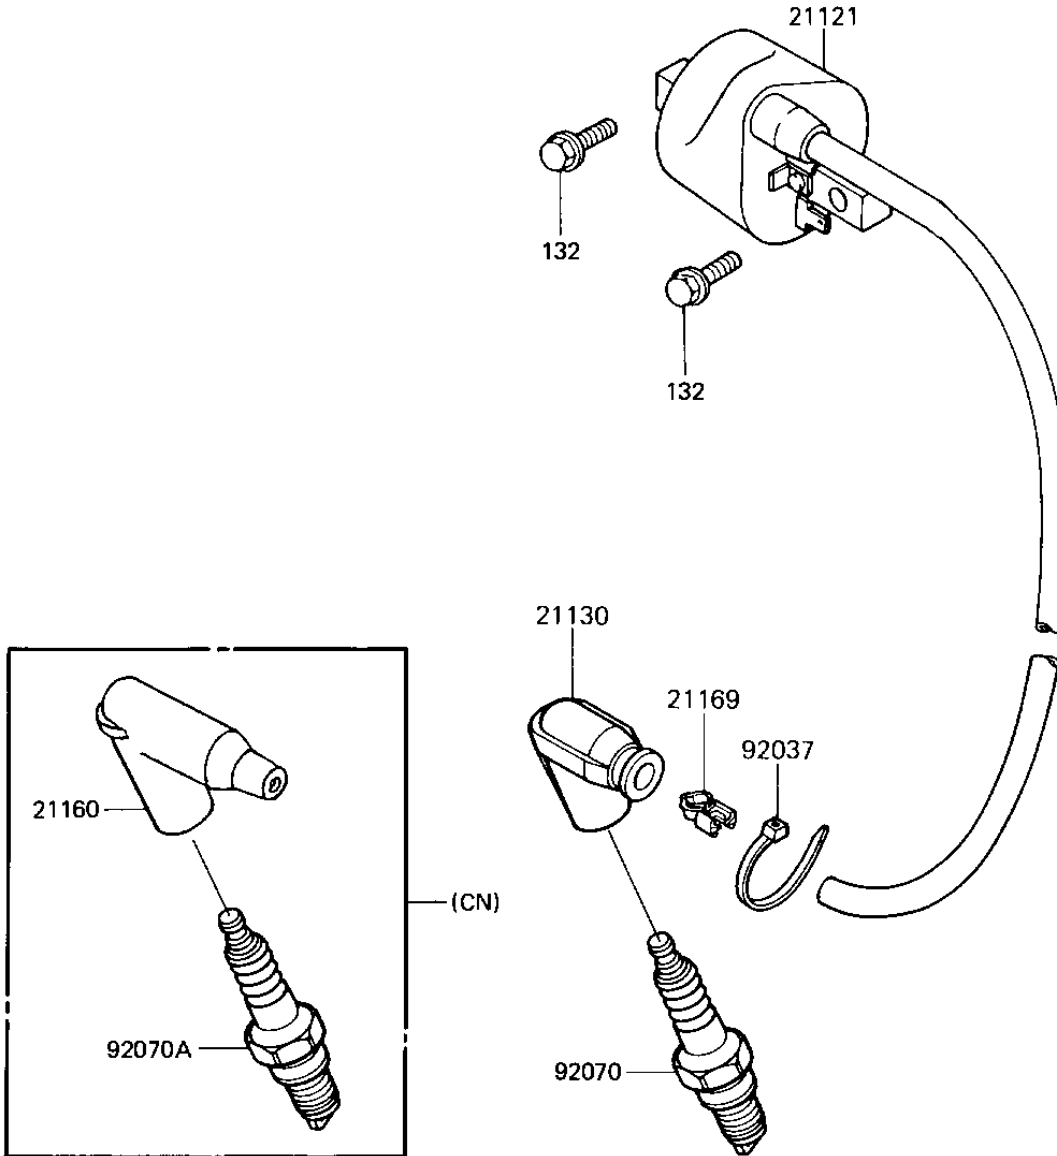

## 1985 KX™250 PARTS DIAGRAM

IGNITION COIL

E1830-0225

R  
N

2  
2  
2  
2  
9  
9  
9

## 1985 KX™250 PARTS LIST

### IGNITION COIL

ITEM NAME	PART NUMBER	QUANTITY
COIL-IGNITION (Ref # 21121)	21121-1126	1
CAP,SPARK PLUG (Ref # 21130)	21130-1006	1
CAP ASSY,SPARK PLUG (Ref # 21160)	21160-1009	1
TERMINAL,PLUG CAP (Ref # 21169)	21169-001	1
CLAMP,SPARK PLUG CAP (Ref # 92037)	92037-1173	1
SPARK PLUG B8EG (Ref # 92070)	B8EG	1
92070-047 (Canada) (Ref # 92070A)	92070-1064	1
BOLT-FLANGED-SMALL (Ref # 132)	132G0616	1