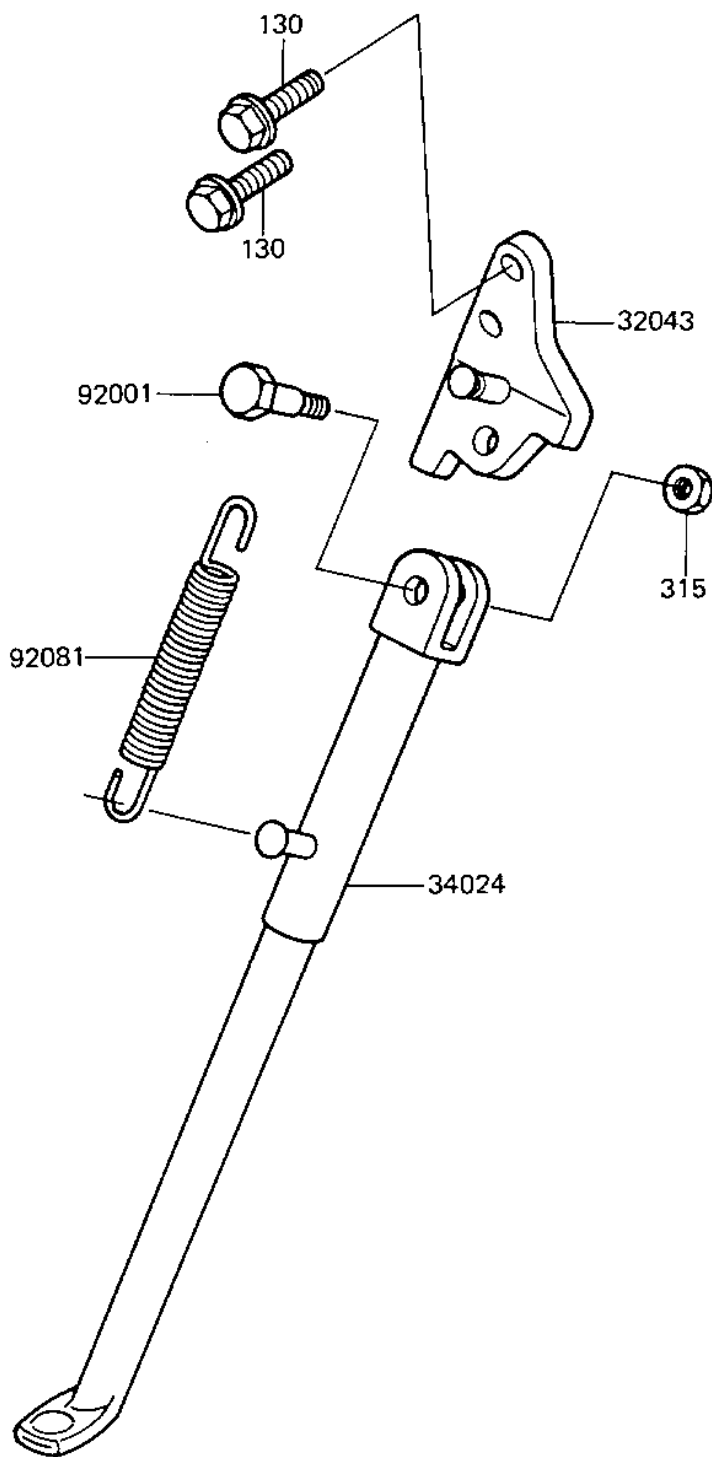

1985 KX™125 PARTS DIAGRAM

STAND

F2190-0175

1985 KX™125 PARTS LIST

STAND

ITEM NAME	PART NUMBER	QUANTITY
BRACKET-STAND,SIDE (Ref # 32043)	32043-1244	1
STAND-SIDE (Ref # 34024)	34024-1186	1
BOLT, SIDE STAND FIT (Ref # 92001)	92003-157	1
SPRING-SIDE STAND (Ref # 92081)	34025-004	1
BOLT-FLANGED,10X16 (Ref # 130)	130G1016	1
NUT 10MM (Ref # 315)	315B1000	1