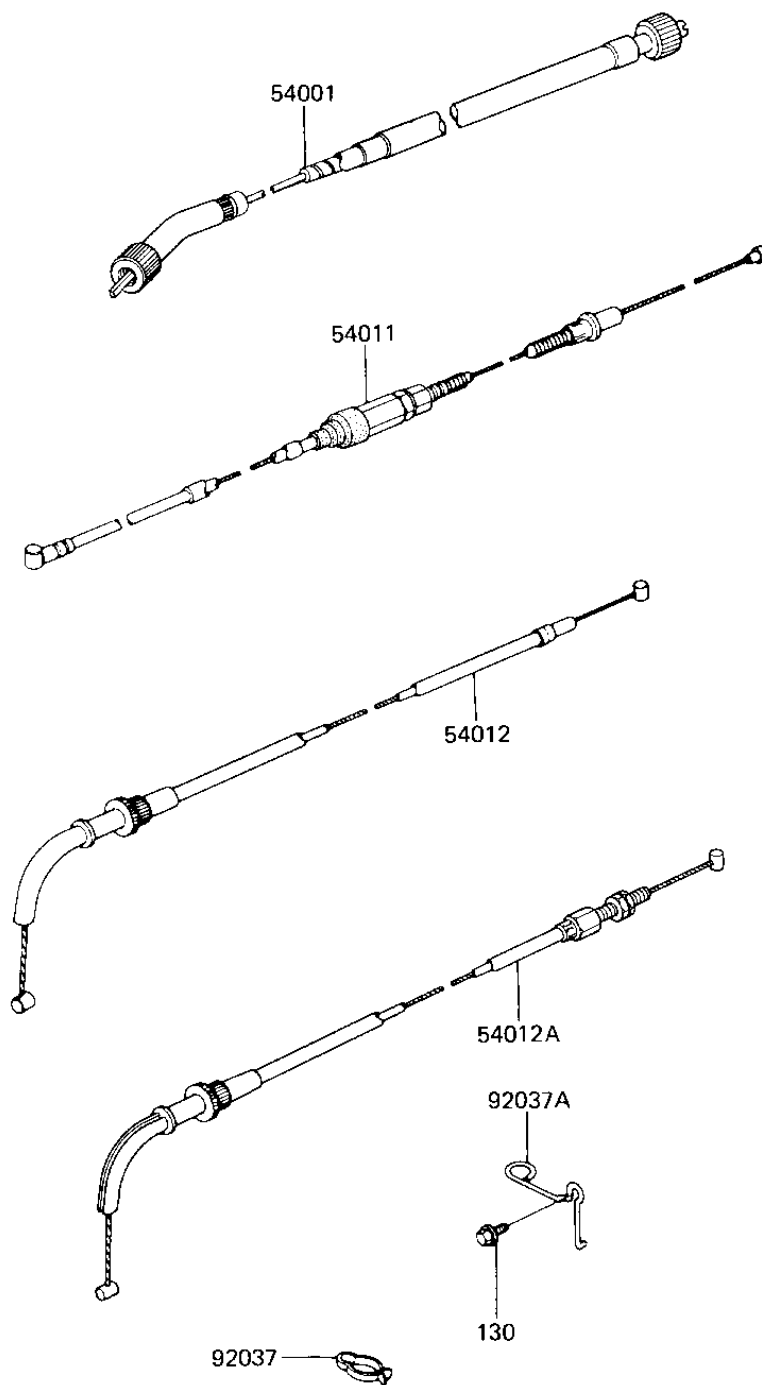

1985 1100 LTD Shaft PARTS DIAGRAM

CABLES

F2540-0236

1985 1100 LTD Shaft PARTS LIST

CABLES

ITEM NAME	PART NUMBER	QUANTITY
-----------	-------------	----------