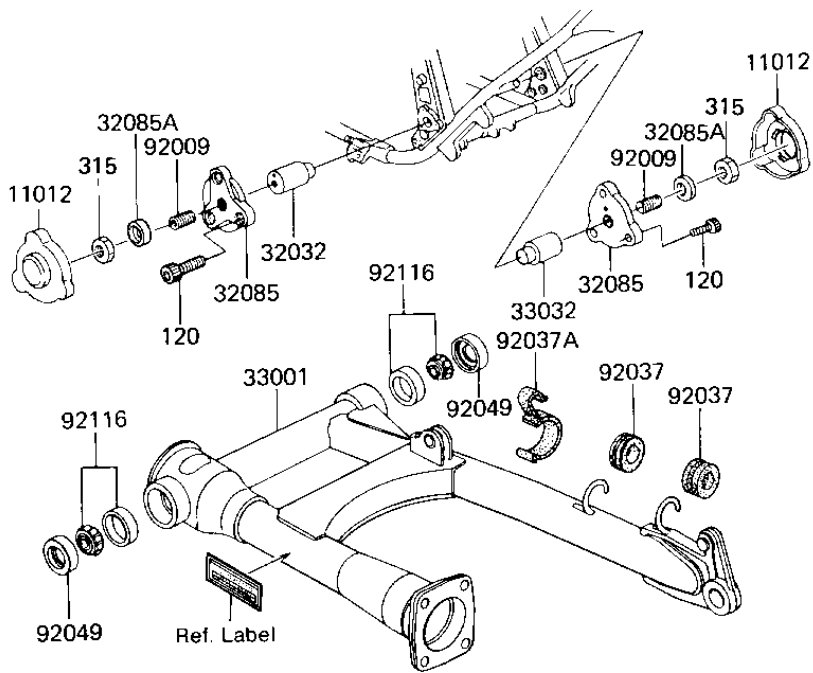

## 1985 1100 LTD Shaft PARTS DIAGRAM

SWING ARM

F2141-0022

## 1985 1100 LTD Shaft PARTS LIST

SWING ARM

ITEM NAME	PART NUMBER	QUANTITY
-----------	-------------	----------