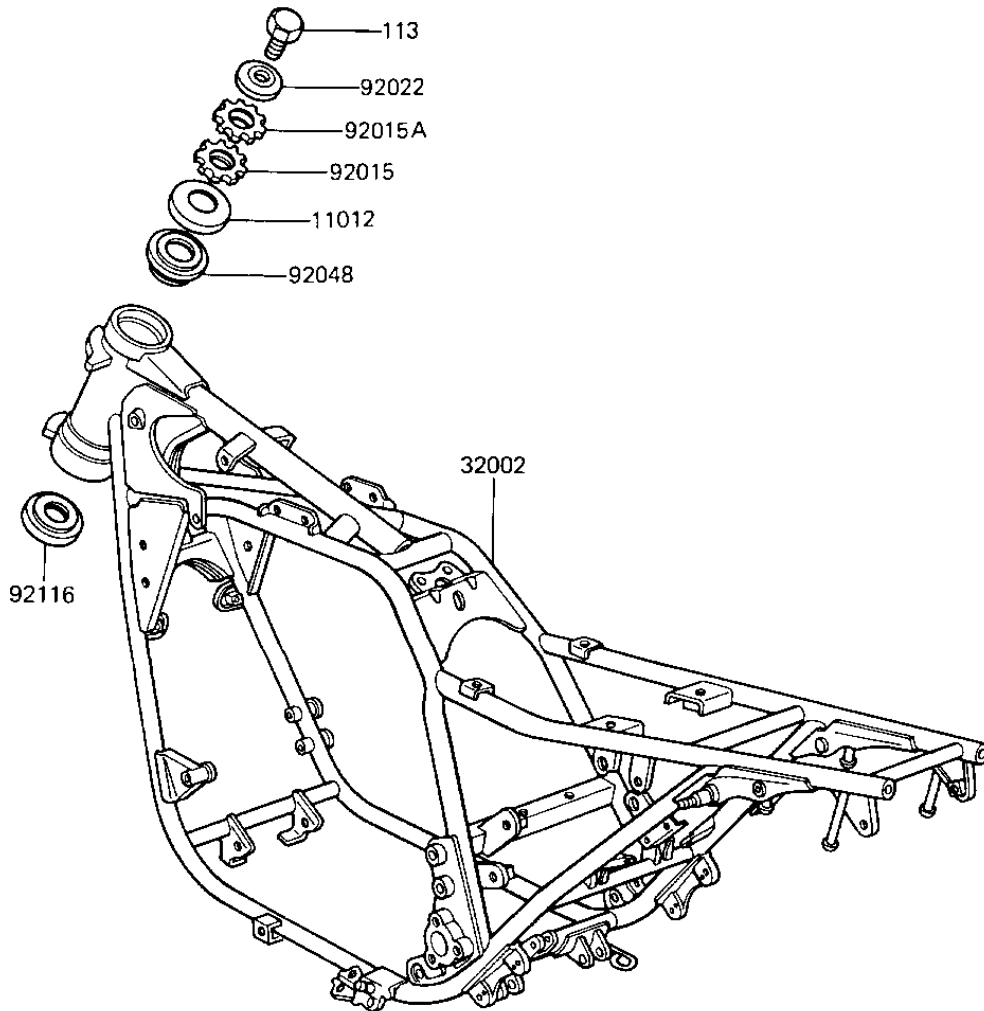

1985 1100 LTD Shaft PARTS DIAGRAM

FRAME

F2120-0245

1985 1100 LTD Shaft PARTS LIST

FRAME

ITEM NAME	PART NUMBER	QUANTITY
-----------	-------------	----------