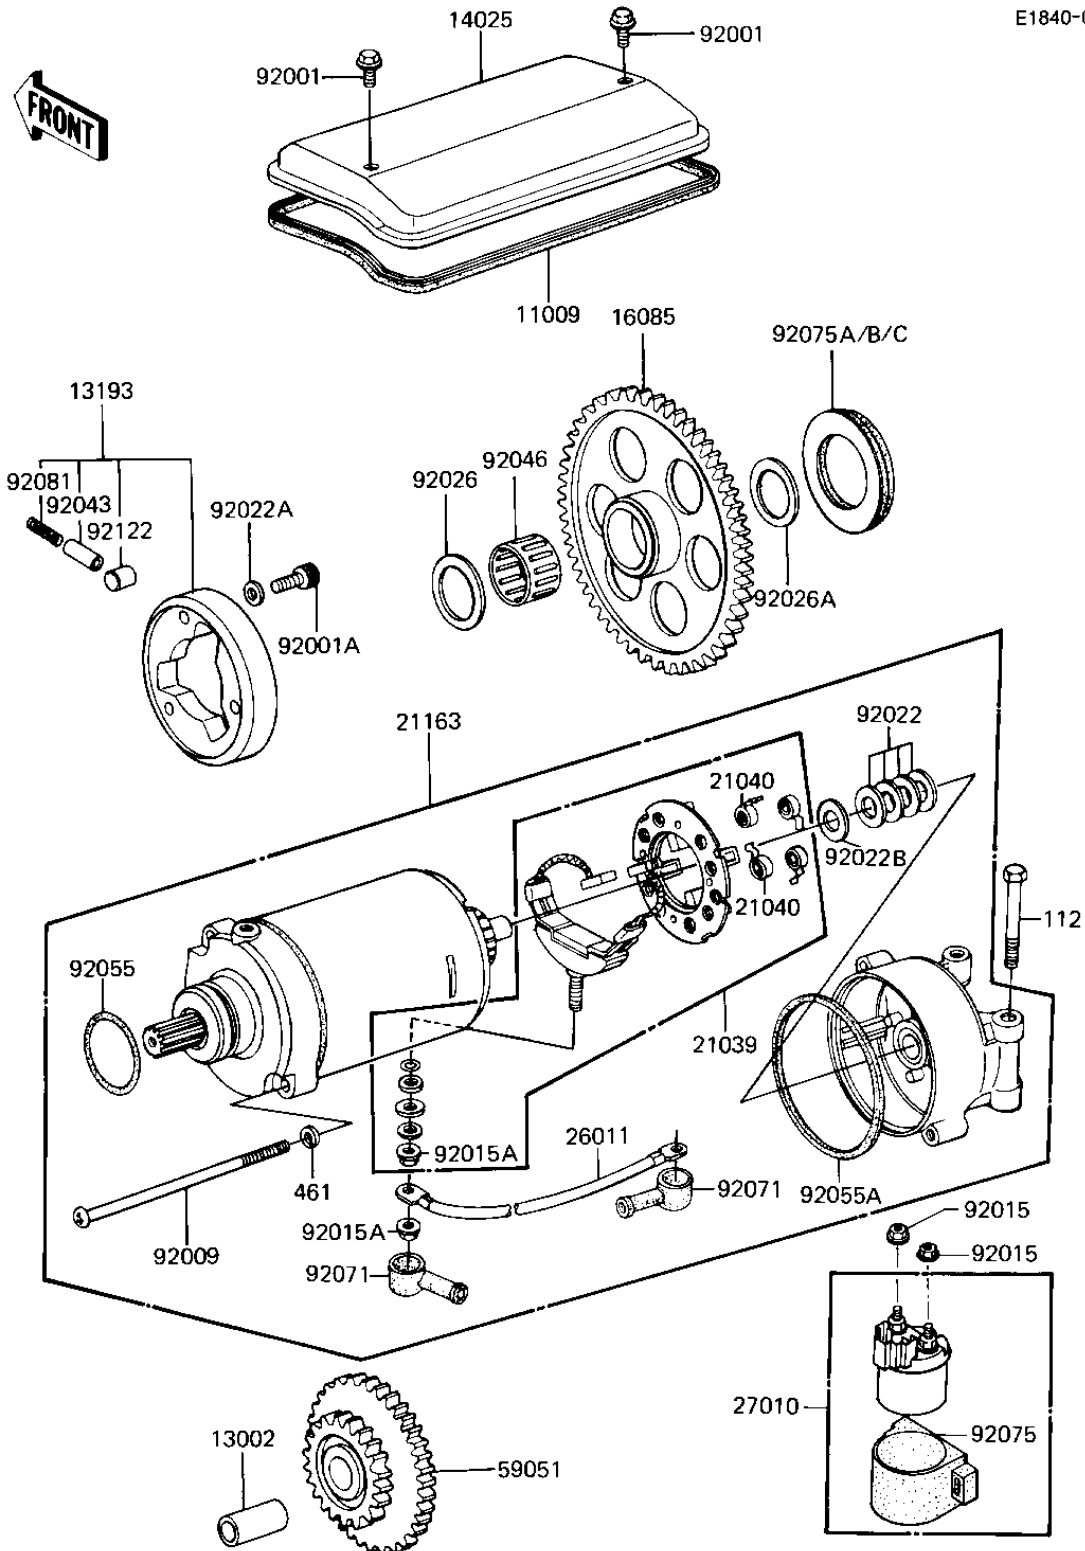

1985 1100 LTD Shaft PARTS DIAGRAM

STARTER MOTOR/STARTER CLUTCH

E1840-0063

1985 1100 LTD Shaft PARTS LIST

STARTER MOTOR/STARTER CLUTCH

ITEM NAME	PART NUMBER	QUANTITY
-----------	-------------	----------