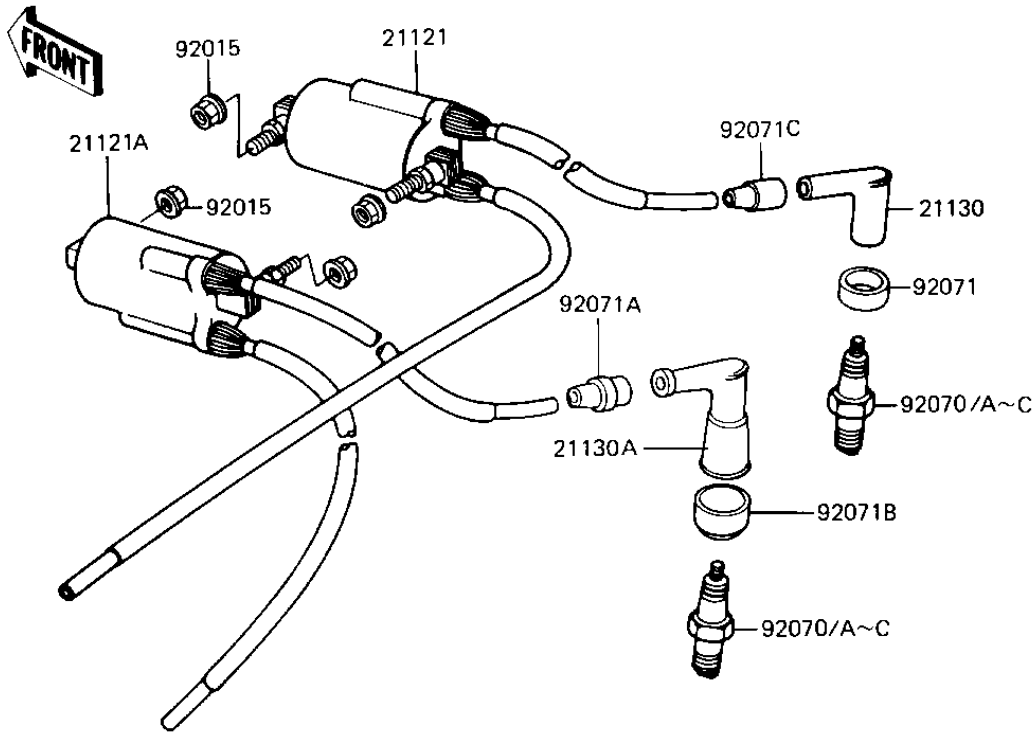

1985 1100 LTD Shaft PARTS DIAGRAM

IGNITION

E1830-0204

1985 1100 LTD Shaft PARTS LIST

IGNITION

ITEM NAME	PART NUMBER	QUANTITY
-----------	-------------	----------