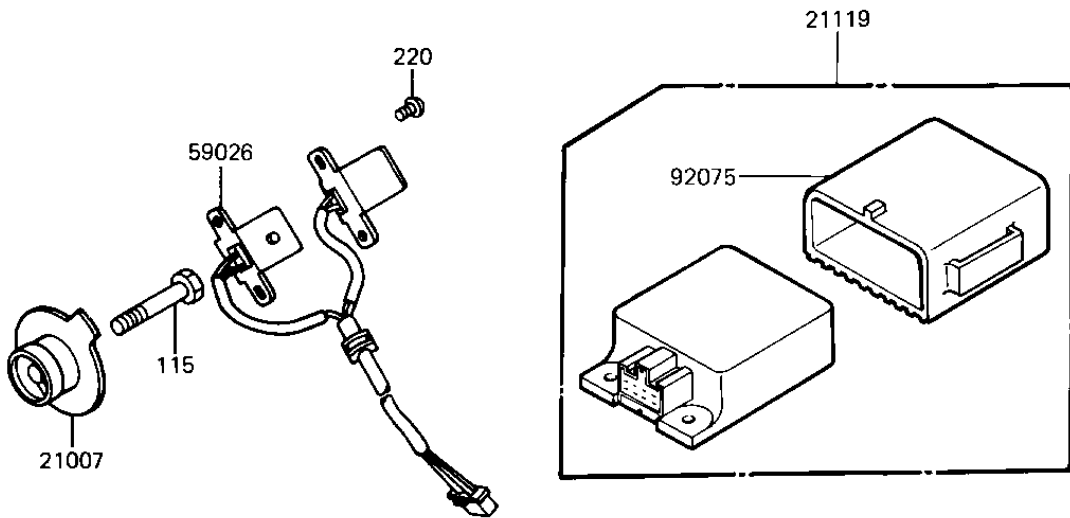

1985 1100 LTD Shaft PARTS DIAGRAM

IGNITION

E1830-0204

1985 1100 LTD Shaft PARTS LIST

IGNITION

ITEM NAME	PART NUMBER	QUANTITY
-----------	-------------	----------